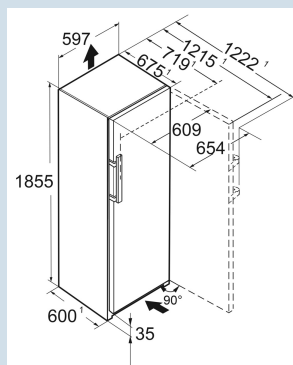

Langere bewaartijd bij stroomuitval.

Koude accu's

Behuizing / Kleur deur
Materiaal behuizing
Materiaal deur/deksel
Volume totaal
Volume vriesgedeelte
Energieklasse
Energieverbruik per jaar
Energieverbruik per 24 uur
Energiekosten per jaar
Energie efficiëntie index
Geluidsniveau
Geluidsniveau klasse
Klimaatklasse

Staalgrijs / Edellaal
Staal
Edellaal
277 l
278 l
D
199 kWh
0,5
€ 80,-
80
34 dB(A)
B
SN-T