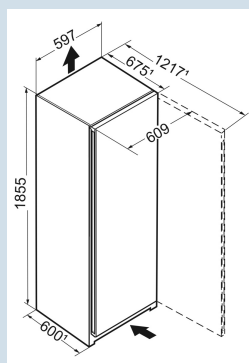

Genoeg ruimte voor de hoogste ijstaart.

VarioSpace

Behuizing / Kleur deur
Materiaal behuizing
Materiaal deur/deksel
Volume totaal
Volume vriesgedeelte
Energieklasse
Energieverbruik per jaar
Energieverbruik per 24 uur
Energiekosten per jaar
Energie efficiëntie index
Geluidsniveau
Geluidsniveau klasse
Klimaatklasse

Staalgrijs / SteelFinish
Staal
SteelFinish
277 l
278 l
D
199 kWh
0,5
€ 80,-
80
36 dB(A)
C
SN-T