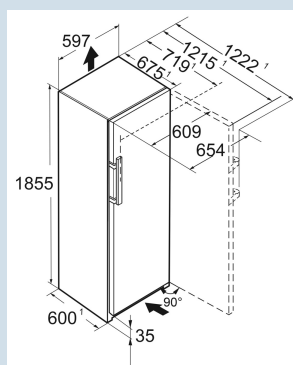

Genoeg ruimte voor de hoogste ijstaart.

VarioSpace

Behuizing / Kleur deur
Materiaal behuizing
Materiaal deur/deksel
Volume totaal
Volume vriesgedeelte
Energieklasse
Energieverbruik per jaar
Energieverbruik per 24 uur
Energiekosten per jaar
Energie efficiëntie index
Geluidsniveau
Geluidsniveau klasse
Klimaatklasse

Edelstaal / Edelstaal
Edelstaal met SmartSteel
Edelstaal
277 l
278 l
A D
199 kWh
0,5
€ 80,-
80
34 dB(A)
B
SN-T