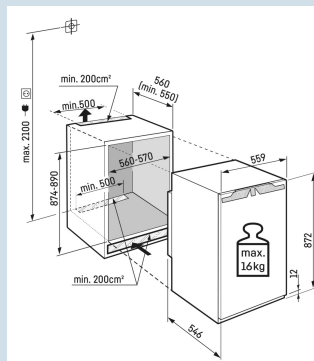

2 zijdige wandverwarming

Tot 30 kg belastbaar en eenvoudig te reinigen

GlassLine draagplateaus

Deur kan nooit ongemerkt open blijven

Akoestisch deuralarm

Nismaat	88 cm
Deurmontage systeem	deur-op-deursysteem
Materiaal deur/deksel	Staal
Volume totaal	87 l
Volume koelgedeelte	87 l
Energieklasse	A
Energieverbruik per jaar	63 kWh
Energieverbruik per 24 uur	0,2
Energiekosten per jaar	€ 25,-
Energie efficiëntie index	41
Geluidsniveau	34 dB(A)
Geluidsniveau klasse	B
Klimaatklasse	SN-T

SIBa20i 3950

Prime

Bio
FreshSuper
SilentSmart
DeviceSide
by
SideSoft
System

Advies verkoopprijs € 1499

Afmetingen

Hoogte	87,2 cm
Breedte	55,9 cm
Diepte	54,6 cm
Inbouwhoogte	87,4-89 cm
Inbouwbreedte	56-57 cm
Inbouwdiepte minimaal	55,0 cm
Max. Meubelgewicht koeldeel	16 kg
Netto gewicht / Bruto gewicht	34,2 kg / 36,4 kg
Hoogte verpakking	931 mm
Breedte verpakking	572 mm
Diepte verpakking	622 mm