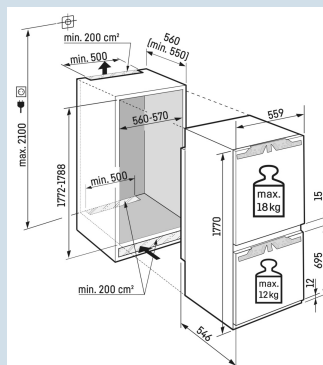

Hygiënisch en voedselveilig

Droge achterwand

Deur wordt vanaf 30° dichtgetrokken

Deur-op-deur montage

Ruimte voor hoge karaffen of verpakkingen.

Deel- en onderschuifbaar glasplateau

Nismaat	178 cm
Deurmontage systeem	deur-op-deursysteem
Materiaal deur/deksel	Staal
Volume totaal	254 l
Volume koelgedeelte	184 l
Volume vriesgedeelte	70 l
Energieklasse	D
Energieverbruik per jaar	181 kWh
Energieverbruik per 24 uur	0,5
Energiekosten per jaar	€ 72,-
Energie efficiëntie index	80
Geluidsniveau	34 dB(A)
Geluidsniveau klasse	B

Afmetingen

Hoogte	177 cm
Breedte	55,9 cm
Diepte	54,6 cm
Inbouwhoogte	177,2-178,8 cm
Inbouwbreedte	56-57 cm
Deurhoogte vriezer in mm	695
Tussenruimte koel-vries in mm	15
Inbouwdiepte minimaal	55,0 cm
Max. Meubelgewicht koeldeel	18 kg
Max. Meubelgewicht vriesdeel	12 kg
Netto gewicht / Bruto gewicht	70,1 kg / 74 kg
Hoogte verpakking	1829 mm
Breedte verpakking	572 mm
Diepte verpakking	622 mm