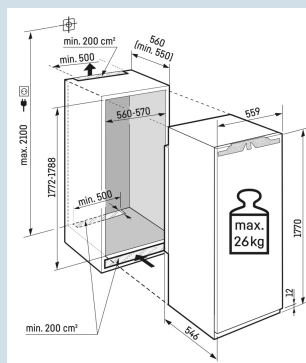

**SIFNe 5128**  
Plus

Advies verkoopprijs € 1699

**Afmetingen**

Hoogte	177 cm
Breedte	55,9 cm
Diepte	54,6 cm
Inbouwhoogte	177,2-178,8 cm
Inbouwbreedte	56-57 cm
Inbouwdiepte minimaal	55,0 cm
Max. Meubelgewicht vriesdeel	26 kg
Netto gewicht / Bruto gewicht	34,2 kg / 36,4 kg
Hoogte verpakking	1829 mm
Breedte verpakking	572 mm
Diepte verpakking	622 mm