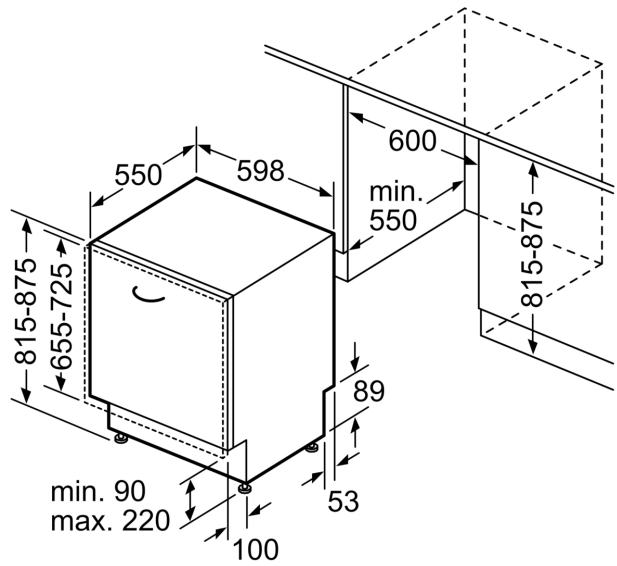

Toebehoren:

- Zelfreinigend filtersysteem met 3-voudig gegolfd filter
- Incl. dampbescherming voor werkblad
- Trechter voor zout

Technische specificaties:

- Afmetingen (hxbxd): 81.5 x 59.8 x 55 cm
- Materiaal kuip: roestvrij staal

* De diverse garantiemogelijkheden zijn te vinden op de garantiepage.

**Serie 6, Volledig geïntegreerde
vaatwasser, 60 cm
SMD6ECX12E**

Afmeting in mm

⏏ stopcontact
() Waarde met verlengingsset

Afmeting in mm