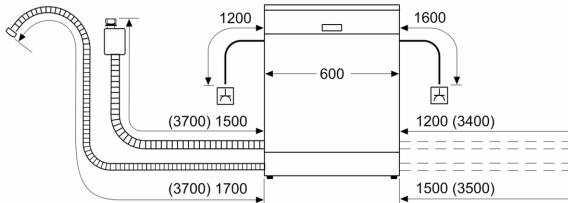

Toebehoren:

- Zelfreinigend filtersysteem met 3-voudig gegolfd filter
- Incl. dampbescherming voor werkblad
- Trechter voor zout

Technische specificaties:

- Afmetingen (hxbxd): 81.5 x 59.8 x 55 cm
- Materiaal kuip: roestvrij staal

¹ Schaal van energie-efficiëntieklassen van A tot G

² Energieverbruik in kWh per 100 cycli (in programma Eco 50 °C)

³ Waterverbruik in liters per cyclus (in programma Eco 50 °C)

⁴ Duur van het programma Eco 50 °C

* De diverse garantiemogelijkheden zijn te vinden op de garantiepage.

**Serie 6, Volledig geïntegreerde
vaatwasser, 60 cm
SMD6ECX12E**

Afmeting in mm

⏏ stopcontact
() Waarde met verlengingsset

Afmeting in mm