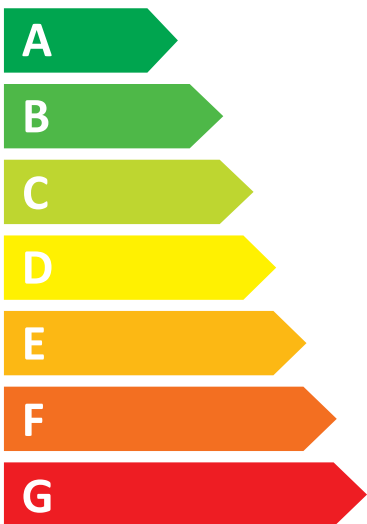

ENERG

Bosch

SMD6TCX00E

54 kWh / 

14 x

9,5 L

4:55

ABCD