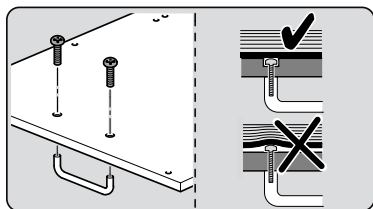

Ø4X36

Ø4X15

Torx T 15
Torx T 20

ø 2 mm

SW13

SW10

Torx
T 15

nicht einklemmen
do not pinch
ne pas coincer
No doblar

Ø4X15

Torx
T 20

verspannen
brace
calar verticalement
Enrasar

Ø4X36

Ø4X15

Torx
T 20

Dichtheit prüfen
Check for leaks
Verifiez l'étanchéité
Verificar la estanqueidad

max. 10 Nm