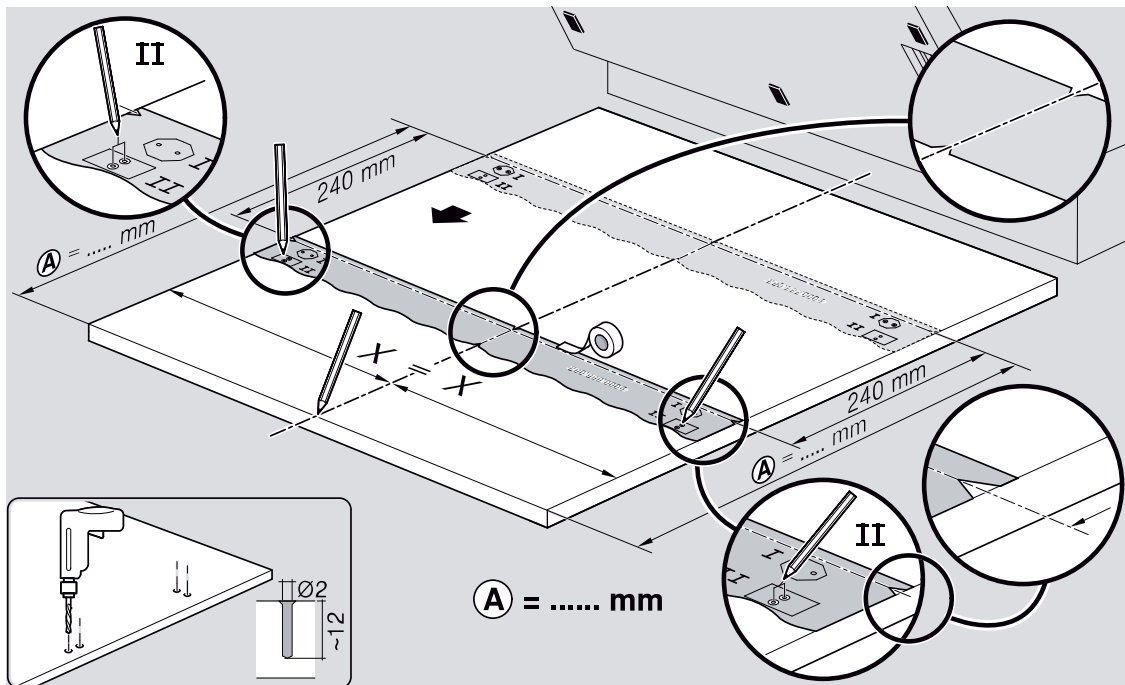

Ø4X36

Ø4X15

Torx T 15
Torx T 20

ø 2 mm

SW13

SW10

Torx
T 15

nicht einklemmen
do not pinch
ne pas coincer
No doblar

Ø4X15

Torx
T 20

verspannen
brace
calar verticalement
Enrasar

Ø4X36

Ø4X15

Torx
T 20

Dichtheit prüfen
Check for leaks
Verifiez l'étanchéité
Verificar la estanqueidad

max. 10 Nm