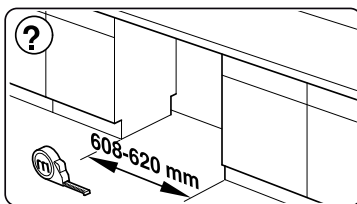

Ø4X36

Ø4X15

Torx T 15
Torx T 20

ø 2 mm

SW13

SW10

Torx
T 15

nicht einklemmen
do not pinch
ne pas coincer
No doblar

Ø4X15

Torx
T 20

verspannen
brace
calar verticalement
Enrasar

Ø4X36

Ø4X15

Torx
T 20

Dichtheit prüfen
Check for leaks
Verifiez l'étanchéité
Verificar la estanqueidad

max. 10 Nm