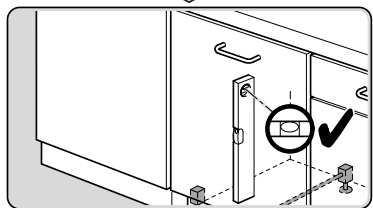

Ø4X15

Torx
T 20

verspannen
brace
calar verticalement
Enrasar

Ø4X36

Ø4X15

Torx
T 20

Dichtheit prüfen
Check for leaks
Verifiez l'étanchéité
Verificar la estanqueidad

max. 10 Nm