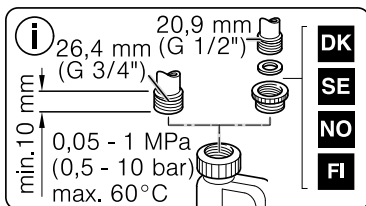

Ø4X36

Ø4X15

Torx T 15
Torx T 20

ø 2 mm

SW13

SW10

Torx
T 15

nicht einklemmen
do not pinch
ne pas coincer
No doblar

Ø4X15

Torx
T 20

verspannen
brace
calar verticalement
Enrasar

Ø4X36

Ø4X15

Torx
T 20

Dichtheit prüfen
Check for leaks
Verifiez l'étanchéité
Verificar la estanqueidad

max. 10 Nm