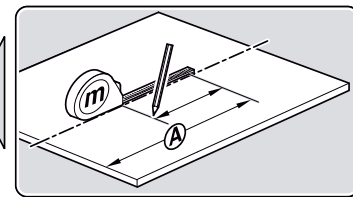

Ø4X36

Ø4X15

Torx T 15
Torx T 20

ø 2 mm

SW13

SW10

Torx
T 15

nicht einklemmen
do not pinch
ne pas coincer
No doblar

Ø4X15

Torx
T 20

verspannen
brace
calar verticalement
Enrasar

Ø4X36

Ø4X15

Torx
T 20

Dichtheit prüfen
Check for leaks
Verifiez l'étanchéité
Verificar la estanqueidad

max. 10 Nm