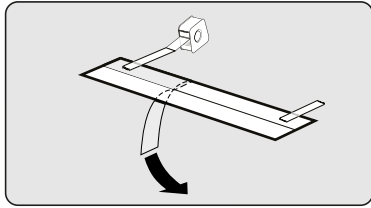

Ø4X36

Ø4X15

Torx T 15
Torx T 20

ø 2 mm

SW13

SW10

Torx
T 15

nicht einklemmen
do not pinch
ne pas coincer
No doblar

Ø4X15

Torx
T 20

verspannen
brace
calar verticalement
Enrasar

Ø4X36

Ø4X15

Torx
T 20

Dichtheit prüfen
Check for leaks
Verifiez l'étanchéité
Verificar la estanqueidad

max. 10 Nm