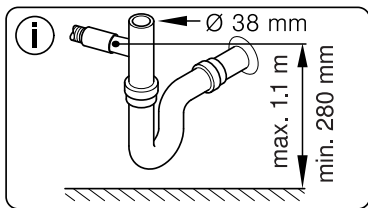

Ø4X15

Torx
T 20

verspannen
brace
calar verticalement
Enrasar

Ø4X36

Ø4X15

Torx
T 20

Dichtheit prüfen
Check for leaks
Verifiez l'étanchéité
Verificar la estanqueidad

max. 10 Nm