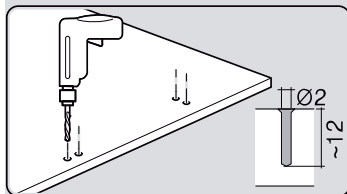

Ø4X36

Ø4X15

Torx T 15
Torx T 20

ø 2 mm

SW13

SW10

Torx
T 15

nicht einklemmen
do not pinch
ne pas coincer
No doblar

Ø4X15

Torx
T 20

verspannen
brace
calar verticalement
Enrasar

Ø4X36

Ø4X15

Torx
T 20

Dichtheit prüfen
Check for leaks
Verifiez l'étanchéité
Verificar la estanqueidad

max. 10 Nm