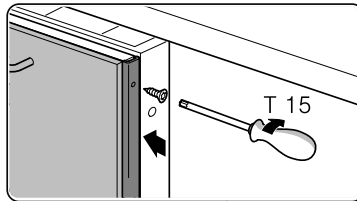

Ø4X15

Torx
T 20

verspannen
brace
calar verticalement
Enrasar

Ø4X36

Ø4X15

Torx
T 20

Dichtheit prüfen
Check for leaks
Verifiez l'étanchéité
Verificar la estanqueidad

max. 10 Nm