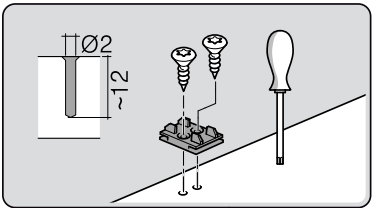

Ø4X36

Ø4X15

Torx T 15
Torx T 20

ø 2 mm

SW13

SW10

Torx
T 15

nicht einklemmen
do not pinch
ne pas coincer
No doblar

Ø4X15

Torx
T 20

verspannen
brace
calar verticalement
Enrasar

Ø4X36

Ø4X15

Torx
T 20

Dichtheit prüfen
Check for leaks
Verifiez l'étanchéité
Verificar la estanqueidad

max. 10 Nm