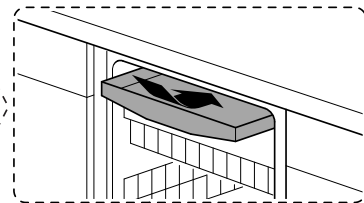

Ø4X15

Torx
T 20

verspannen
brace
calar verticalement
Enrasar

Ø4X36

Ø4X15

Torx
T 20

Dichtheit prüfen
Check for leaks
Verifiez l'étanchéité
Verificar la estanqueidad

max. 10 Nm