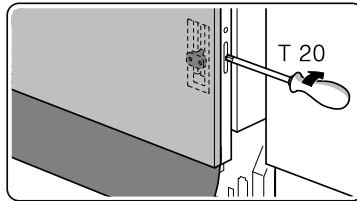

Ø4X15

Torx
T 20

verspannen
brace
calar verticalement
Enrasar

Ø4X36

Ø4X15

Torx
T 20

Dichtheit prüfen
Check for leaks
Verifiez l'étanchéité
Verificar la estanqueidad

max. 10 Nm