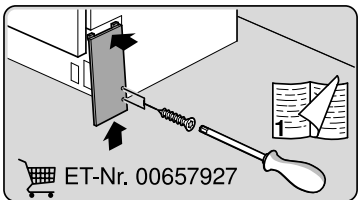

Ø4X15

Torx
T 20

verspannen
brace
calar verticalement
Enrasar

Ø4X36

Ø4X15

Torx
T 20

Dichtheit prüfen
Check for leaks
Verifiez l'étanchéité
Verificar la estanqueidad

max. 10 Nm