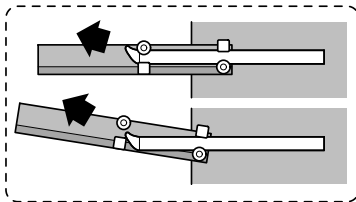

Ø4X15

Torx
T 20

verspannen
brace
calar verticalement
Enrasar

Ø4X36

Ø4X15

Torx
T 20

Dichtheit prüfen
Check for leaks
Verifiez l'étanchéité
Verificar la estanqueidad

max. 10 Nm