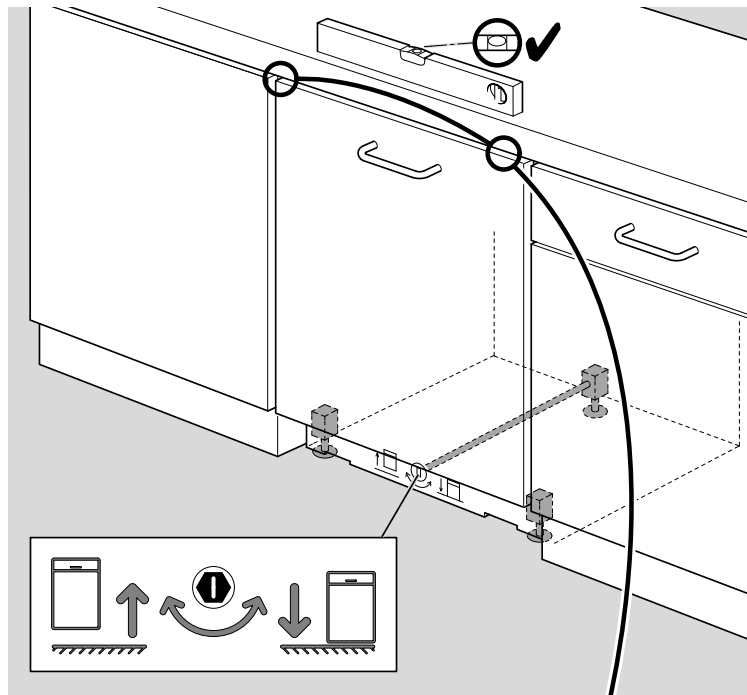

Ø4X15

Torx
T 20

verspannen
brace
calar verticalement
Enrasar

Ø4X36

Ø4X15

Torx
T 20

Dichtheit prüfen
Check for leaks
Verifiez l'étanchéité
Verificar la estanqueidad

max. 10 Nm