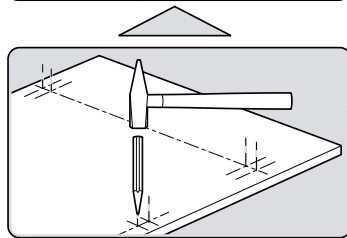

Ø4X36

Ø4X15

Torx T 15
Torx T 20

ø 2 mm

SW13

SW10

Torx
T 15

nicht einklemmen
do not pinch
ne pas coincer
No doblar

Ø4X15

Torx
T 20

verspannen
brace
calar verticalement
Enrasar

Ø4X36

Ø4X15

Torx
T 20

Dichtheit prüfen
Check for leaks
Verifiez l'étanchéité
Verificar la estanqueidad

max. 10 Nm