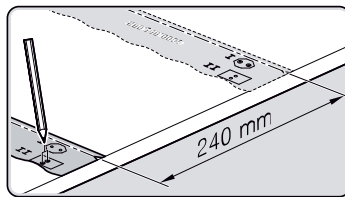

Ø4X36

Ø4X15

Torx T 15
Torx T 20

ø 2 mm

SW13

SW10

Torx
T 15

nicht einklemmen
do not pinch
ne pas coincer
No doblar

Ø4X15

Torx
T 20

verspannen
brace
calar verticalement
Enrasar

Ø4X36

Ø4X15

Torx
T 20

Dichtheit prüfen
Check for leaks
Verifiez l'étanchéité
Verificar la estanqueidad

max. 10 Nm