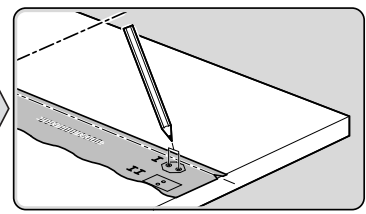

Ø4X36

Ø4X15

Torx T 15
Torx T 20

ø 2 mm

SW13

SW10

Torx
T 15

nicht einklemmen
do not pinch
ne pas coincer
No doblar

Ø4X15

Torx
T 20

verspannen
brace
calar verticalement
Enrasar

Ø4X36

Ø4X15

Torx
T 20

Dichtheit prüfen
Check for leaks
Verifiez l'étanchéité
Verificar la estanqueidad

max. 10 Nm