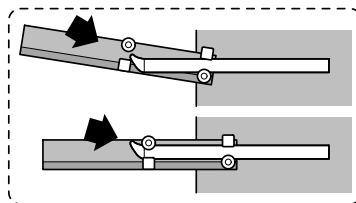

Ø4X36

Ø4X15

Torx T 15
Torx T 20

ø 2 mm

SW13

SW10

Torx
T 15

nicht einklemmen
do not pinch
ne pas coincer
No doblar

Ø4X15

Torx
T 20

verspannen
brace
calar verticalement
Enrasar

Ø4X36

Ø4X15

Torx
T 20

Dichtheit prüfen
Check for leaks
Verifiez l'étanchéité
Verificar la estanqueidad

max. 10 Nm