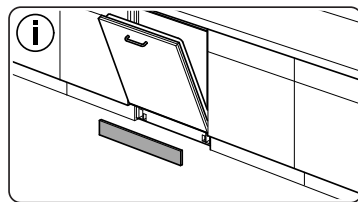

Ø4X15

Torx
T 20

verspannen
brace
calar verticalement
Enrasar

Ø4X36

Ø4X15

Torx
T 20

Dichtheit prüfen
Check for leaks
Verifiez l'étanchéité
Verificar la estanqueidad

max. 10 Nm