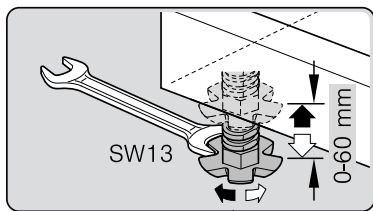

Ø4X36

Ø4X15

Torx T 15
Torx T 20

ø 2 mm

SW13

SW10

Torx
T 15

nicht einklemmen
do not pinch
ne pas coincer
No doblar

Ø4X15

Torx
T 20

verspannen
brace
calar verticalement
Enrasar

Ø4X36

Ø4X15

Torx
T 20

Dichtheit prüfen
Check for leaks
Verifiez l'étanchéité
Verificar la estanqueidad

max. 10 Nm