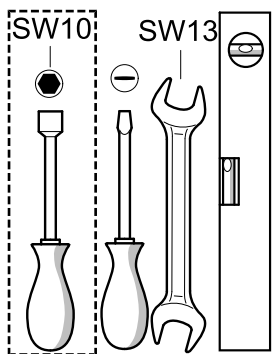

Ø4X36

Ø4X15

Torx T 15
Torx T 20

ø 2 mm

SW13

SW10

Torx
T 15

nicht einklemmen
do not pinch
ne pas coincer
No doblar

Ø4X15

Torx
T 20

verspannen
brace
calar verticalement
Enrasar

Ø4X36

Ø4X15

Torx
T 20

Dichtheit prüfen
Check for leaks
Verifiez l'étanchéité
Verificar la estanqueidad

max. 10 Nm