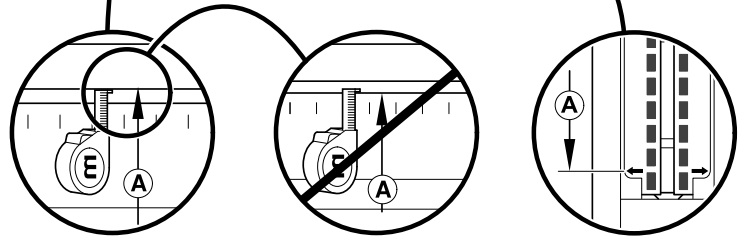

Ø4X36

Ø4X15

Torx T 15
Torx T 20

ø 2 mm

SW13

SW10

Torx
T 15

nicht einklemmen
do not pinch
ne pas coincer
No doblar

Ø4X15

Torx
T 20

verspannen
brace
calar verticalement
Enrasar

Ø4X36

Ø4X15

Torx
T 20

Dichtheit prüfen
Check for leaks
Verifiez l'étanchéité
Verificar la estanqueidad

max. 10 Nm