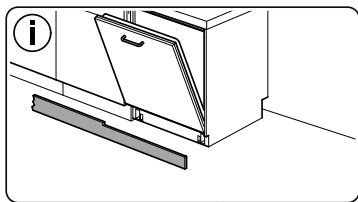

Ø4X15

Torx
T 20

verspannen
brace
calar verticalement
Enrasar

Ø4X36

Ø4X15

Torx
T 20

Dichtheit prüfen
Check for leaks
Verifiez l'étanchéité
Verificar la estanqueidad

max. 10 Nm