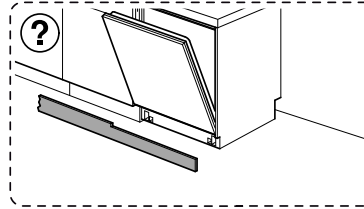

Ø4X15

Torx
T 20

verspannen
brace
calar verticalement
Enrasar

Ø4X36

Ø4X15

Torx
T 20

Dichtheit prüfen
Check for leaks
Verifiez l'étanchéité
Verificar la estanqueidad

max. 10 Nm