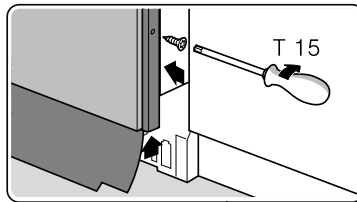

Ø4X15

Torx
T 20

verspannen
brace
calar verticalement
Enrasar

Ø4X36

Ø4X15

Torx
T 20

Dichtheit prüfen
Check for leaks
Verifiez l'étanchéité
Verificar la estanqueidad

max. 10 Nm