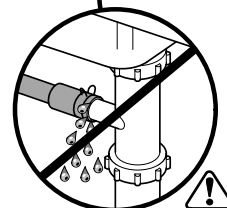

Ø4X15

Torx
T 20

verspannen
brace
calar verticalement
Enrasar

Ø4X36

Ø4X15

Torx
T 20

Dichtheit prüfen
Check for leaks
Verifiez l'étanchéité
Verificar la estanqueidad

max. 10 Nm