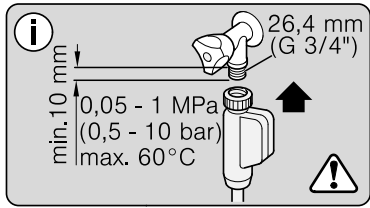

Ø4X15

Torx
T 20

verspannen
brace
calar verticalement
Enrasar

Ø4X36

Ø4X15

Torx
T 20

Dichtheit prüfen
Check for leaks
Verifiez l'étanchéité
Verificar la estanqueidad

max. 10 Nm