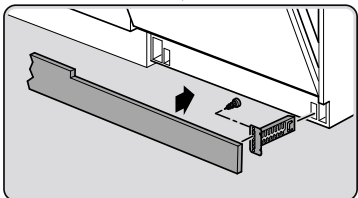

Ø4X15

Torx
T 20

verspannen
brace
calar verticalement
Enrasar

Ø4X36

Ø4X15

Torx
T 20

Dichtheit prüfen
Check for leaks
Verifiez l'étanchéité
Verificar la estanqueidad

max. 10 Nm