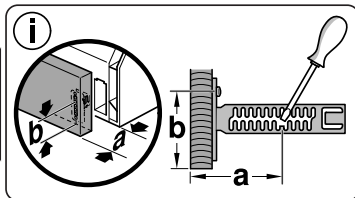

Ø4X15

Torx
T 20

verspannen
brace
calar verticalement
Enrasar

Ø4X36

Ø4X15

Torx
T 20

Dichtheit prüfen
Check for leaks
Verifiez l'étanchéité
Verificar la estanqueidad

max. 10 Nm