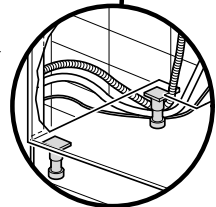

Ø4X36

Ø4X15

Torx T 15
Torx T 20

ø 2 mm

SW13

SW10

Torx
T 15

nicht einklemmen
do not pinch
ne pas coincer
No doblar

Ø4X15

Torx
T 20

verspannen
brace
calar verticalement
Enrasar

Ø4X36

Ø4X15

Torx
T 20

Dichtheit prüfen
Check for leaks
Verifiez l'étanchéité
Verificar la estanqueidad

max. 10 Nm