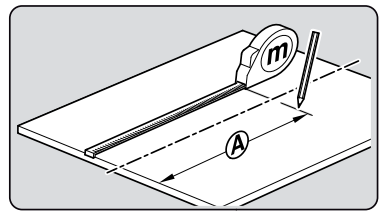

Ø4X36

Ø4X15

Torx T 15
Torx T 20

ø 2 mm

SW13

SW10

Torx
T 15

nicht einklemmen
do not pinch
ne pas coincer
No doblar

Ø4X15

Torx
T 20

verspannen
brace
calar verticalement
Enrasar

Ø4X36

Ø4X15

Torx
T 20

Dichtheit prüfen
Check for leaks
Verifiez l'étanchéité
Verificar la estanqueidad

max. 10 Nm