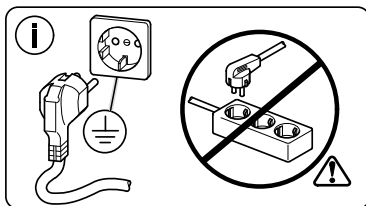

Ø4X36

Ø4X15

Torx T 15
Torx T 20

ø 2 mm

SW13

SW10

Torx
T 15

nicht einklemmen
do not pinch
ne pas coincer
No doblar

Ø4X15

Torx
T 20

verspannen
brace
calar verticalement
Enrasar

Ø4X36

Ø4X15

Torx
T 20

Dichtheit prüfen
Check for leaks
Verifiez l'étanchéité
Verificar la estanqueidad

max. 10 Nm