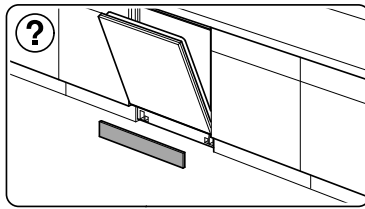

Ø4X15

Torx
T 20

verspannen
brace
calar verticalement
Enrasar

Ø4X36

Ø4X15

Torx
T 20

Dichtheit prüfen
Check for leaks
Verifiez l'étanchéité
Verificar la estanqueidad

max. 10 Nm