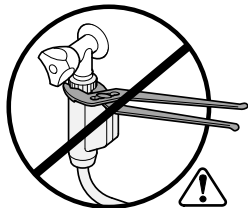

Ø4X15

Torx
T 20

verspannen
brace
calar verticalement
Enrasar

Ø4X36

Ø4X15

Torx
T 20

Dichtheit prüfen
Check for leaks
Verifiez l'étanchéité
Verificar la estanqueidad

max. 10 Nm