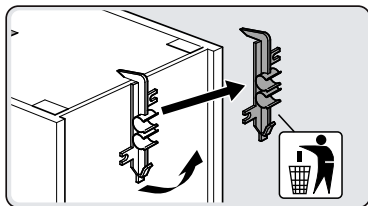

Ø4X36

Ø4X15

Torx T 15
Torx T 20

ø 2 mm

SW13

SW10

Torx
T 15

nicht einklemmen
do not pinch
ne pas coincer
No doblar

Ø4X15

Torx
T 20

verspannen
brace
calar verticalement
Enrasar

Ø4X36

Ø4X15

Torx
T 20

Dichtheit prüfen
Check for leaks
Verifiez l'étanchéité
Verificar la estanqueidad

max. 10 Nm