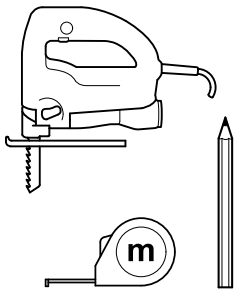

Ø4X36

Ø4X15

Torx T 15
Torx T 20

ø 2 mm

SW13

SW10

Torx
T 15

nicht einklemmen
do not pinch
ne pas coincer
No doblar

Ø4X15

Torx
T 20

verspannen
brace
calar verticalement
Enrasar

Ø4X36

Ø4X15

Torx
T 20

Dichtheit prüfen
Check for leaks
Verifiez l'étanchéité
Verificar la estanqueidad

max. 10 Nm