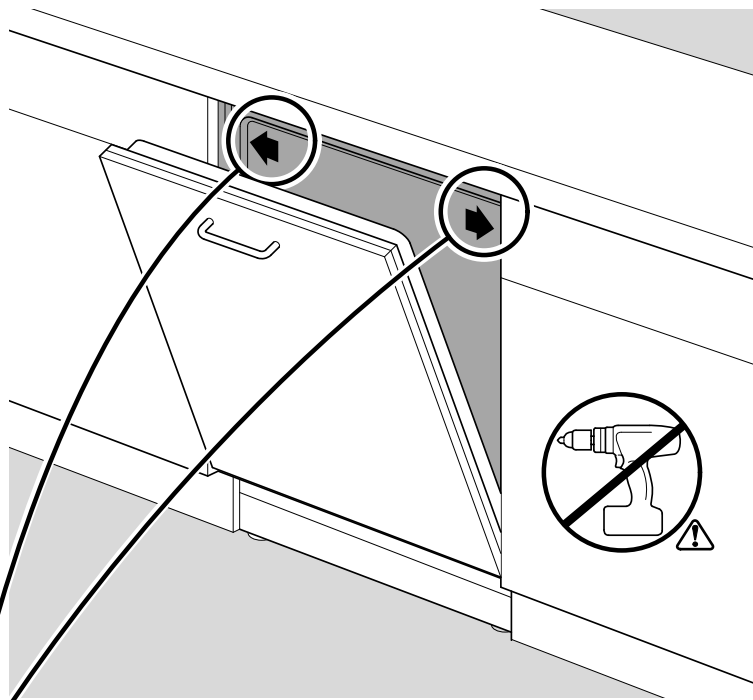

Ø4X15

Torx
T 20

verspannen
brace
calar verticalement
Enrasar

Ø4X36

Ø4X15

Torx
T 20

Dichtheit prüfen
Check for leaks
Verifiez l'étanchéité
Verificar la estanqueidad

max. 10 Nm