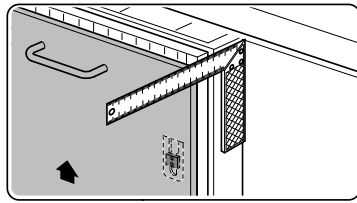

Ø4X15

Torx
T 20

verspannen
brace
calar verticalement
Enrasar

Ø4X36

Ø4X15

Torx
T 20

Dichtheit prüfen
Check for leaks
Verifiez l'étanchéité
Verificar la estanqueidad

max. 10 Nm