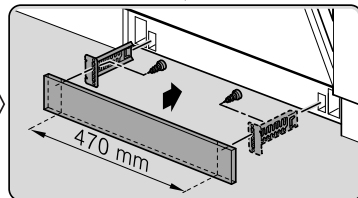

Ø4X15

Torx
T 20

verspannen
brace
calar verticalement
Enrasar

Ø4X36

Ø4X15

Torx
T 20

Dichtheit prüfen
Check for leaks
Verifiez l'étanchéité
Verificar la estanqueidad

max. 10 Nm