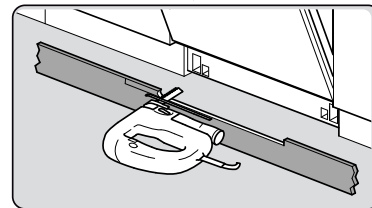

Ø4X15

Torx
T 20

verspannen
brace
calar verticalement
Enrasar

Ø4X36

Ø4X15

Torx
T 20

Dichtheit prüfen
Check for leaks
Verifiez l'étanchéité
Verificar la estanqueidad

max. 10 Nm