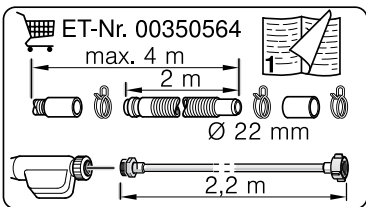

Ø4X36

Ø4X15

Torx T 15
Torx T 20

ø 2 mm

SW13

SW10

Torx
T 15

nicht einklemmen
do not pinch
ne pas coincer
No doblar

Ø4X15

Torx
T 20

verspannen
brace
calar verticalement
Enrasar

Ø4X36

Ø4X15

Torx
T 20

Dichtheit prüfen
Check for leaks
Verifiez l'étanchéité
Verificar la estanqueidad

max. 10 Nm