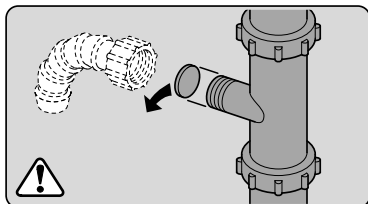

Ø4X15

Torx
T 20

verspannen
brace
calar verticalement
Enrasar

Ø4X36

Ø4X15

Torx
T 20

Dichtheit prüfen
Check for leaks
Verifiez l'étanchéité
Verificar la estanqueidad

max. 10 Nm