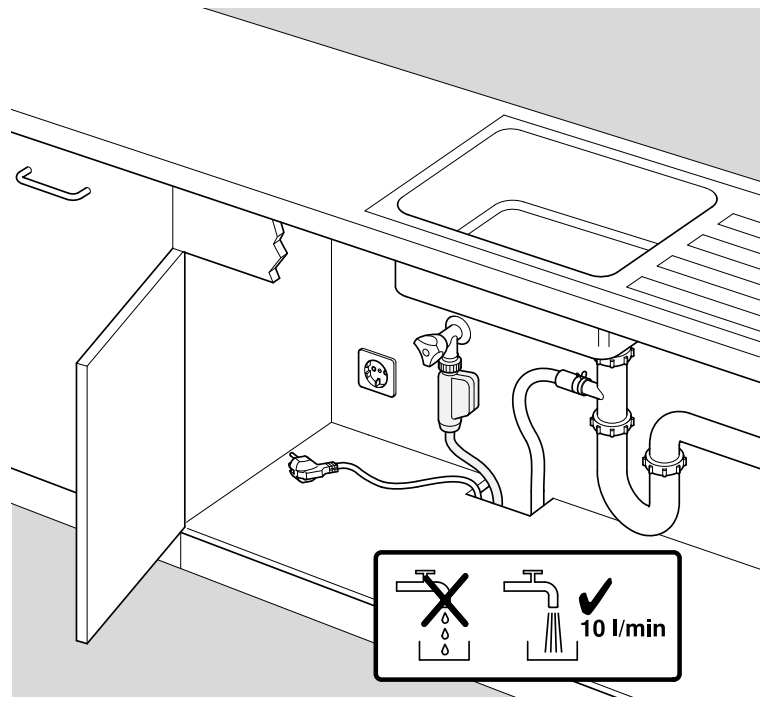

Ø4X15

Torx
T 20

verspannen
brace
calar verticalement
Enrasar

Ø4X36

Ø4X15

Torx
T 20

Dichtheit prüfen
Check for leaks
Verifiez l'étanchéité
Verificar la estanqueidad

max. 10 Nm