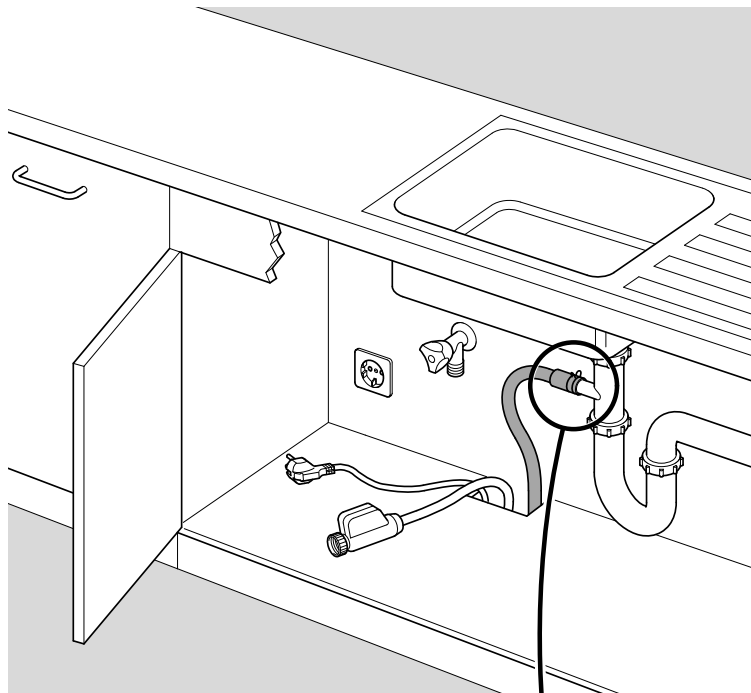

Ø4X15

Torx
T 20

verspannen
brace
calar verticalement
Enrasar

Ø4X36

Ø4X15

Torx
T 20

Dichtheit prüfen
Check for leaks
Verifiez l'étanchéité
Verificar la estanqueidad

max. 10 Nm