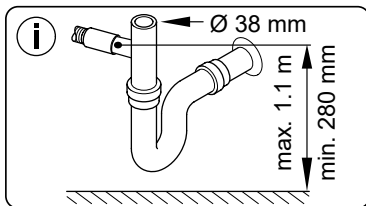

Ø4X36

Ø4X15

Torx T 15
Torx T 20

ø 2 mm

SW13

SW10

Torx
T 15

nicht einklemmen
do not pinch
ne pas coincer
No doblar

Ø4X15

Torx
T 20

verspannen
brace
calar verticalement
Enrasar

Ø4X36

Ø4X15

Torx
T 20

Dichtheit prüfen
Check for leaks
Verifiez l'étanchéité
Verificar la estanqueidad

max. 10 Nm