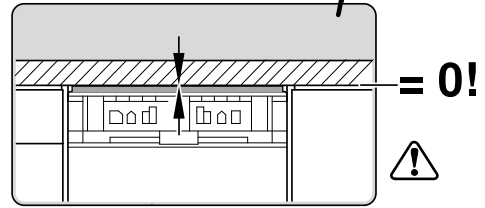

Ø4X36

Ø4X15

Torx T 15
Torx T 20

ø 2 mm

SW13

SW10

Torx
T 15

nicht einklemmen
do not pinch
ne pas coincer
No doblar

Ø4X15

Torx
T 20

verspannen
brace
calar verticalement
Enrasar

Ø4X36

Ø4X15

Torx
T 20

Dichtheit prüfen
Check for leaks
Verifiez l'étanchéité
Verificar la estanqueidad

max. 10 Nm