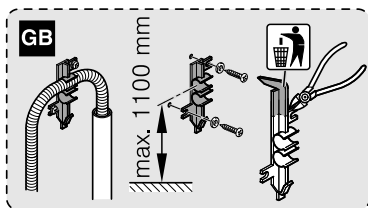

Ø4X15

Torx
T 20

verspannen
brace
calar verticalement
Enrasar

Ø4X36

Ø4X15

Torx
T 20

Dichtheit prüfen
Check for leaks
Verifiez l'étanchéité
Verificar la estanqueidad

max. 10 Nm