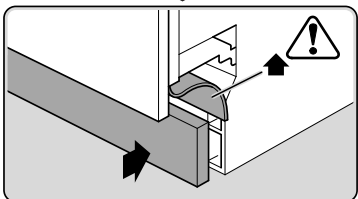

Ø4X15

Torx
T 20

verspannen
brace
calar verticalement
Enrasar

Ø4X36

Ø4X15

Torx
T 20

Dichtheit prüfen
Check for leaks
Verifiez l'étanchéité
Verificar la estanqueidad

max. 10 Nm