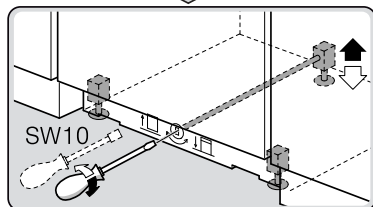

Ø4X15

Torx
T 20

verspannen
brace
calar verticalement
Enrasar

Ø4X36

Ø4X15

Torx
T 20

Dichtheit prüfen
Check for leaks
Verifiez l'étanchéité
Verificar la estanqueidad

max. 10 Nm