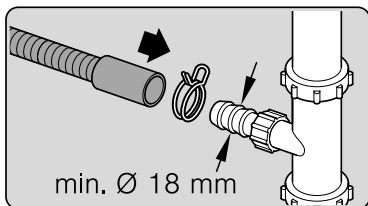

Ø4X36

Ø4X15

Torx T 15
Torx T 20

ø 2 mm

SW13

SW10

Torx
T 15

nicht einklemmen
do not pinch
ne pas coincer
No doblar

Ø4X15

Torx
T 20

verspannen
brace
calar verticalement
Enrasar

Ø4X36

Ø4X15

Torx
T 20

Dichtheit prüfen
Check for leaks
Verifiez l'étanchéité
Verificar la estanqueidad

max. 10 Nm