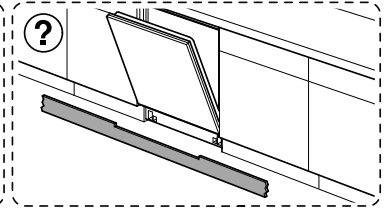

Ø4X15

Torx
T 20

verspannen
brace
calar verticalement
Enrasar

Ø4X36

Ø4X15

Torx
T 20

Dichtheit prüfen
Check for leaks
Verifiez l'étanchéité
Verificar la estanqueidad

max. 10 Nm