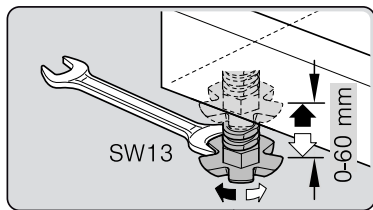

Ø4X15

Torx
T 20

verspannen
brace
calar verticalement
Enrasar

Ø4X36

Ø4X15

Torx
T 20

Dichtheit prüfen
Check for leaks
Verifiez l'étanchéité
Verificar la estanqueidad

max. 10 Nm