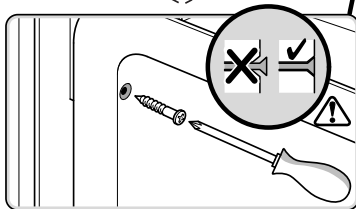

Ø4X15

Torx
T 20

verspannen
brace
calar verticalement
Enrasar

Ø4X36

Ø4X15

Torx
T 20

Dichtheit prüfen
Check for leaks
Verifiez l'étanchéité
Verificar la estanqueidad

max. 10 Nm