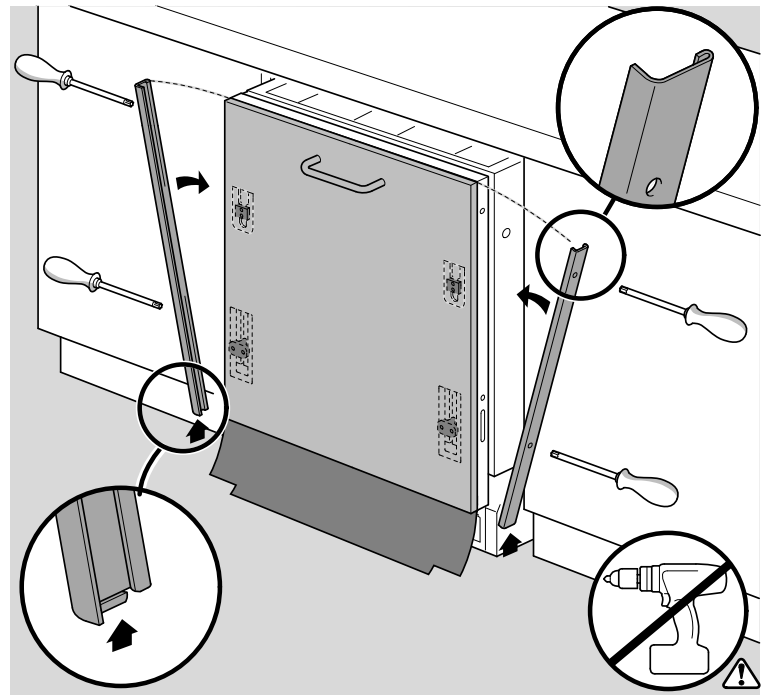

Ø4X15

Torx
T 20

verspannen
brace
calar verticalement
Enrasar

Ø4X36

Ø4X15

Torx
T 20

Dichtheit prüfen
Check for leaks
Verifiez l'étanchéité
Verificar la estanqueidad

max. 10 Nm