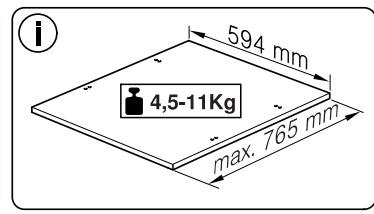

Ø4X36

Ø4X15

Torx T 15
Torx T 20

ø 2 mm

SW13

SW10

Torx
T 15

nicht einklemmen
do not pinch
ne pas coincer
No doblar

Ø4X15

Torx
T 20

verspannen
brace
calar verticalement
Enrasar

Ø4X36

Ø4X15

Torx
T 20

Dichtheit prüfen
Check for leaks
Verifiez l'étanchéité
Verificar la estanqueidad

max. 10 Nm