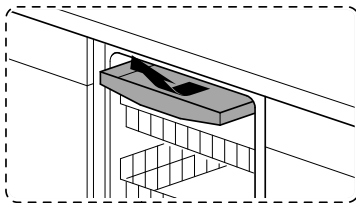

Ø4X15

Torx
T 20

verspannen
brace
calar verticalement
Enrasar

Ø4X36

Ø4X15

Torx
T 20

Dichtheit prüfen
Check for leaks
Verifiez l'étanchéité
Verificar la estanqueidad

max. 10 Nm