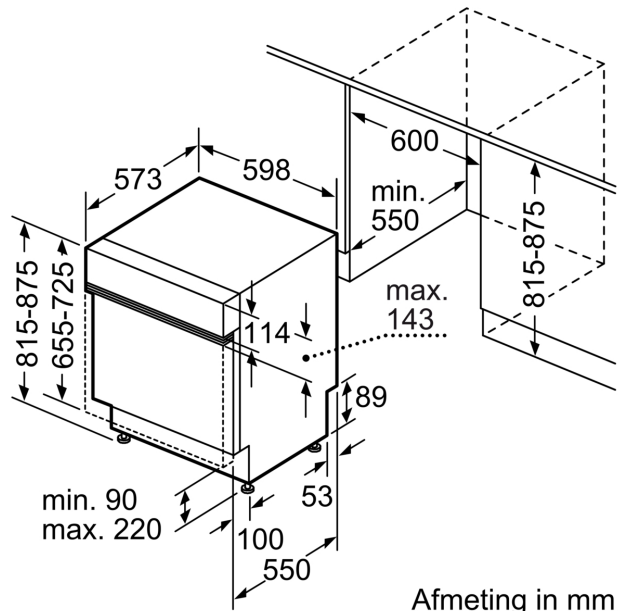

Afmeting in mm