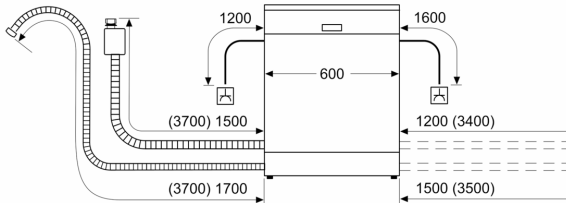

Serie 2, Vrijstaande vaatwasser, 60 cm, Wit SMS2ITW43E

Afmeting in mm

⏏ stopcontact
( ) Waarde met verlengingsset