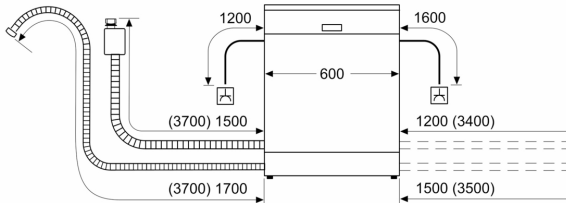

Energieklasse:A
Energieverbruik per100 cycli Eco-programma: 54 kWh
Aantal couverts: 13
Waterverbruik Eco-programma per cyclus:9.0 l
Programmaduur:4:30 uur
Geluidsniveau:42 dB(A) re 1 pW
Geluidsniveaукlasse: B
Inbouw/vrijstaand:Vrijstaand
Hoogte van afneembaar bovenblad: 30 mm
Afmetingen apparaat (hxbxd):845 x 600 x 600 mm
Diepte met 90° geopende deur: 1155 mm
In hoogte verstelbare pootjes: Ja - alle
Maximaal instelbare hoogte: 20 mm
Verstelbare sokkel: Nee
Nettogewicht: 50.7 kg
Brutogewicht:52.0 kg
Aansluitvermogen:2400 W
Minimale smeltveiligheid: 10 A
Spanning: 220-240 V
Frequentie:50; 60 Hz
Lengte elektriciteitsnoer: 175.0 cm
Type stekker:Schuko-/Gardy. met aarding (meegeleverd)
Lengte toevoerslang: 165 cm
Lengte afvoerslang: 190 cm
EAN-code: 4242005506798
Type installatie:Vrijstaand met mogelijkheid tot onderbouw

Toebehoren:

- Zelfreinigend filtersysteem met 3-voudig gegolfd filter

- Trechter voor zout

Technische specificaties:

- Afmetingen (hxbxd): 84.5 x 60 x 60 cm
- Materiaal kuip: roestvrij staal

¹ Schaal van energie-efficiëntieclassen van A tot G

Serie 4, Vrijstaande vaatwasser, 60 cm, Geborsteld staal anti-fingerprint SMS4EAI28E

Afmeting in mm

⚡ stopcontact
() Waarde met verlengingsset