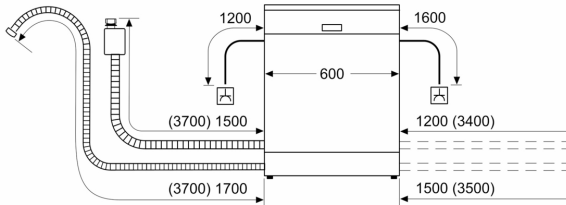

Serie 4, Vrijstaande vaatwasser, 60 cm, Wit SMS4EVW00E

Afmeting in mm

⏏ stopcontact
( ) Waarde met verlengingsset