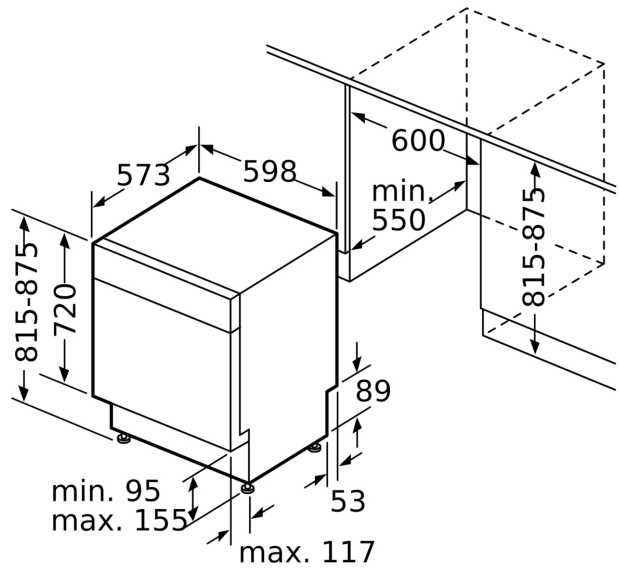

Afmeting in mm