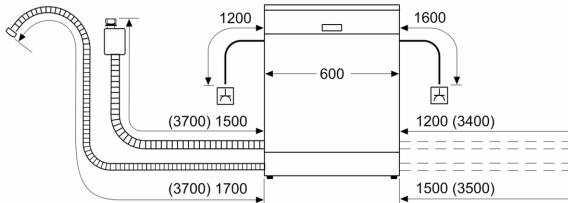

**Serie 6, Onderbouw vaatwasser, 60 cm, Geborsteld staal
SMU6ECS12E**

Afmeting in mm

⏏ stopcontact
( ) Waarde met verlengingsset