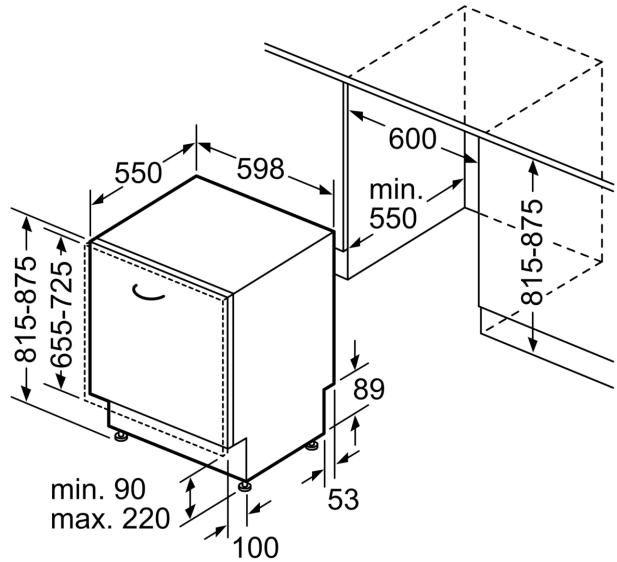

Energieklasse: C
 Energieverbruik per100 cycli Eco-programma: 75 kWh
 Aantal couverts: 14
 Waterverbruik Eco-programma per cyclus:9.0 l
 Programmaduur: 3:20 uur
 Geluidsniveau:40 dB(A) re 1 pW
 Geluidsniveaукlasse: B
 Inbouw/vrijstaand: Inbouw
 Hoogte van afneembaar bovenblad: 0 mm
 Afmetingen apparaat (hxbxd):815 x 598 x 550 mm
 Inbouwafmetingen (hxbxd): 815-875 x 600 x 550 mm
 Diepte met 90° geopende deur: 1150 mm
 In hoogte verstelbare pootjes:Ja - alle vanaf voorzijde
 Maximaal instelbare hoogte: 60 mm
 Verstelbare sokkel: Horizontaal en verticaal
 Nettogewicht:42.6 kg
 Brutoweight:44.5 kg
 Aansluitvermogen:2400 W
 Minimale smeltveiligheid: 10 A
 Spanning: 220-240 V
 Frequentie:50; 60 Hz
 Lengte elektriciteitsnoer: 175.0 cm
 Type stekker:Schuko-/Gardy. met aarding (meegeleverd)
 Lengte toevoerslang: 165 cm
 Lengte afvoerslang: 190 cm
 EAN-code: 4242005421442
 Type installatie: Volledig geïntegreerd

Toebehoren:

- Zelfreinigend filtersysteem met 3-voudig gegalfd filter

- Incl. dampbescherming voor werkblad
- Trechter voor zout

Technische specificaties:

- Afmetingen (hxbxd): 81.5 x 59.8 x 55 cm
- Materiaal kuip: roestvrij staal

* De diverse garantiemogelijkheden zijn te vinden op de garantiepage.

Serie 4, Volledig geïntegreerde vaatwasser, 60 cm SMV4ECX23E

Afmeting in mm

⏏ stopcontact
() Waarde met verlengingsset

Afmeting in mm