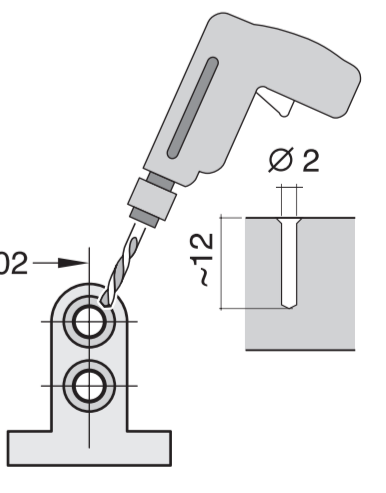

GV 64x Voll-H - 81,5 cm - GS 9001 902 372 (0311)

1
6
7a

8a

9a

10
11
12

13
14

1
6
7a

8a