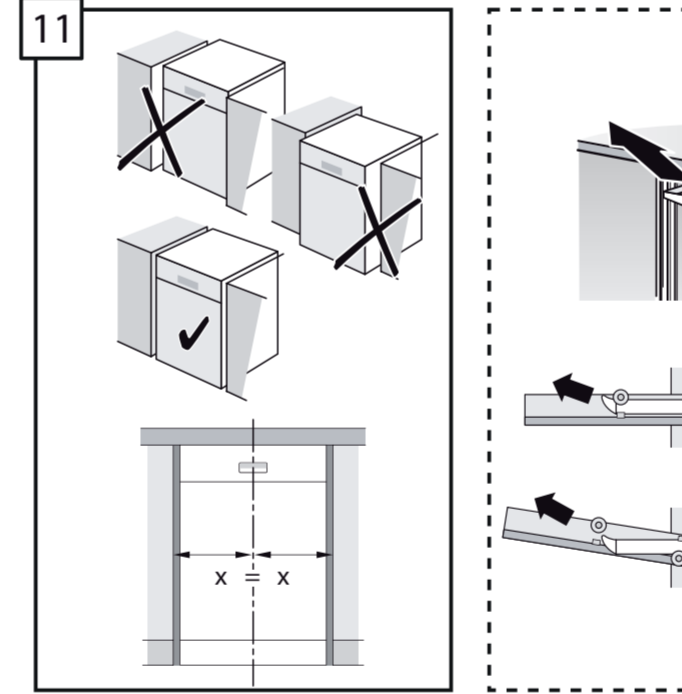

GV 64x Voll-H - 81,5 cm - GS 9001 902 372 (0311)

1
6
7a

8a

9a

10
11
12

13
14

1
6
7a

8a