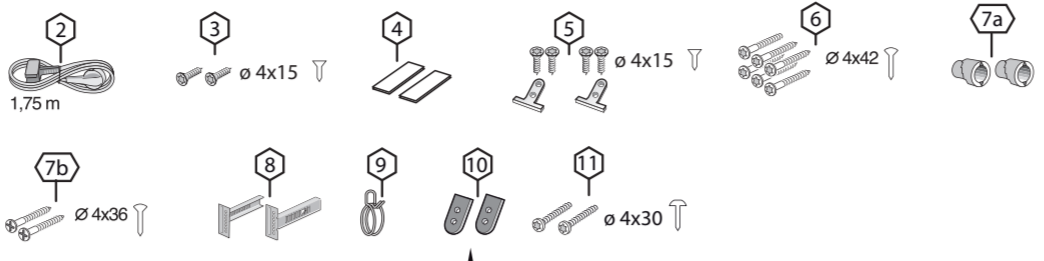

GV 64x Voll-H - 81,5 cm - GS 9001 902 372 (0311)

1
6
7a

8a

9a

10
11
12

13
14

1
6
7a

8a

9a

10
11
12

13
14

1
6
7a

8a

9a

10
11
12

13
14

1
6
7a

8a

9a

10
11
12

13
14