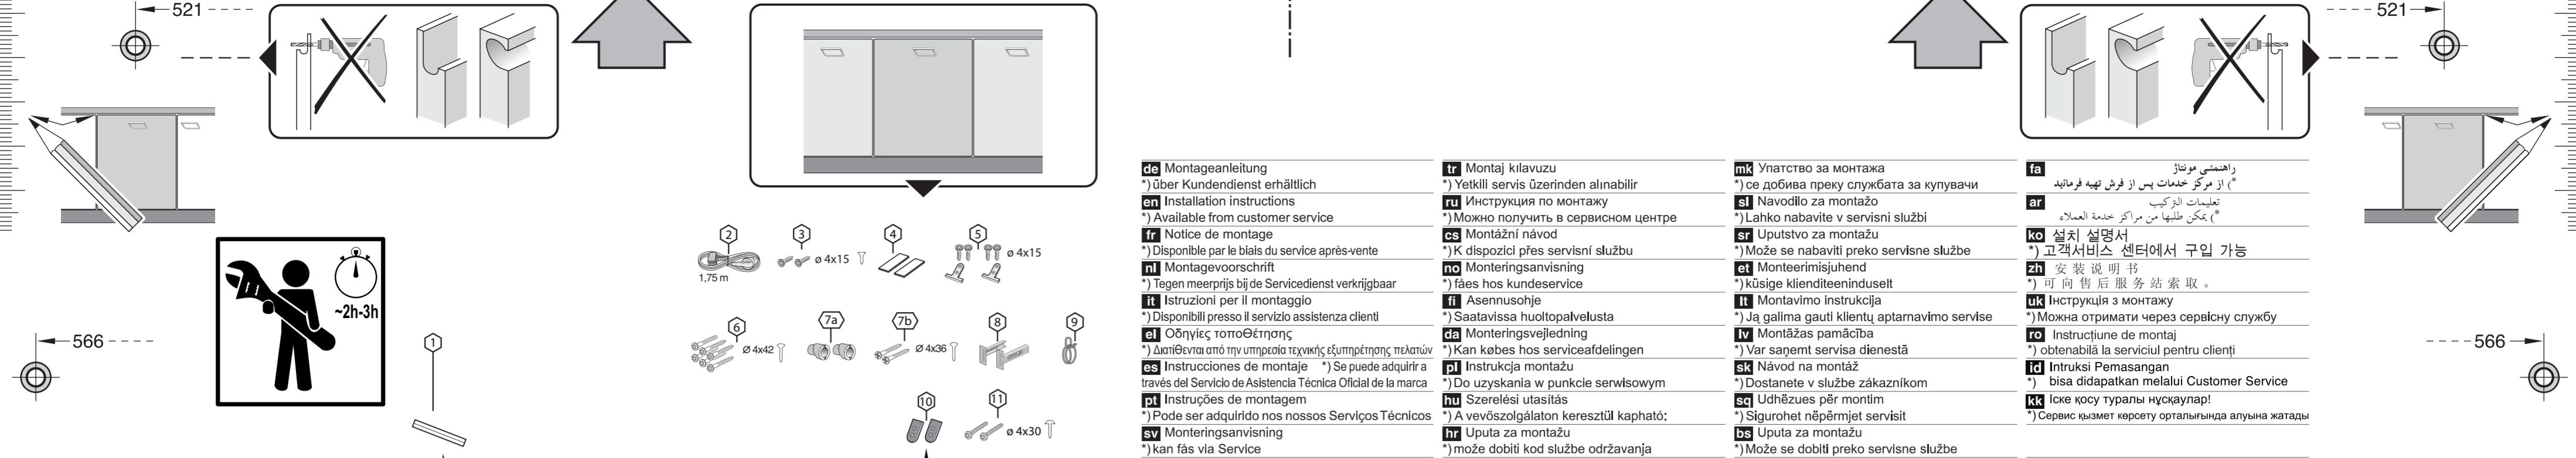

GV 64x Voll-H - 81,5 cm - GS 9001 902 372 (0311)

1
6
7a

8a

9a

10
11
12

13
14

1
6
7a

8a