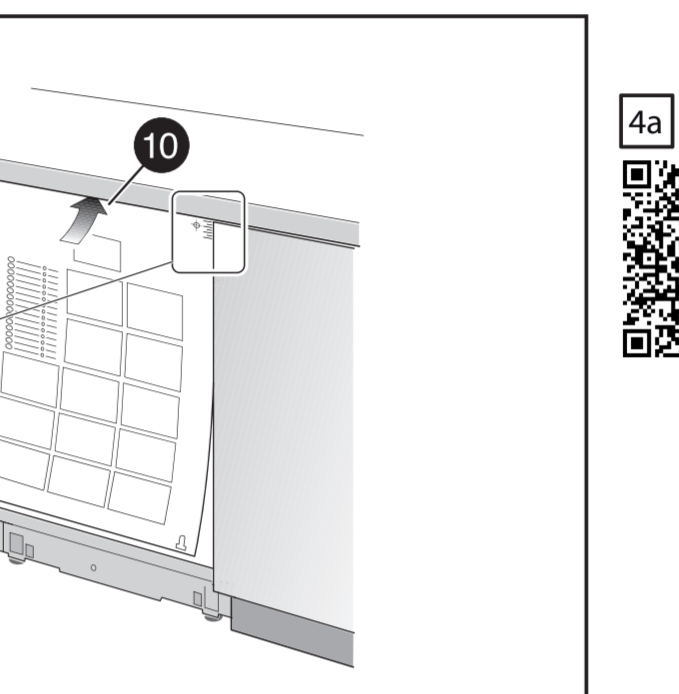

GV 64x Voll-H - 81,5 cm - GS 9001 902 372 (0311)

1
6
7a

8a

9a

10
11
12

13
14

1
6
7a

8a