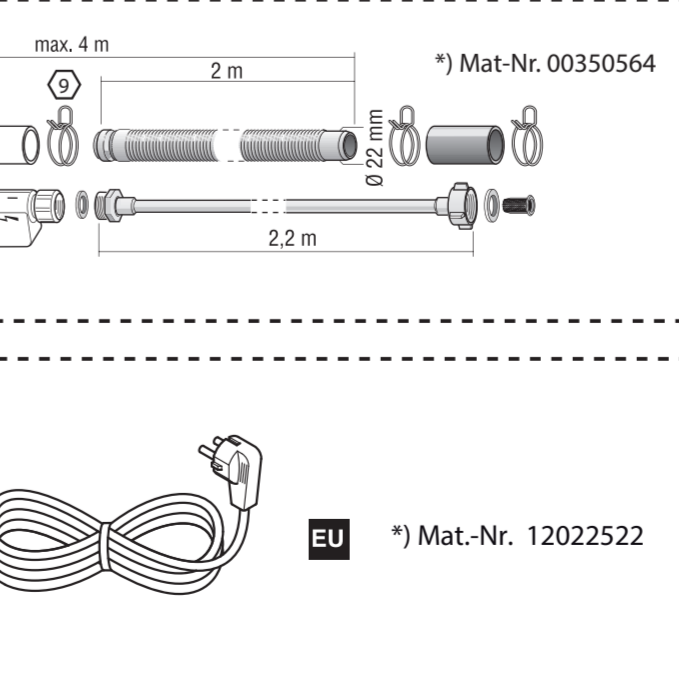

GV 64x Voll-H - 81,5 cm - GS 9001 902 372 (0311)

1
6
7a

8a

9a

10
11
12

13
14

1
6
7a

8a