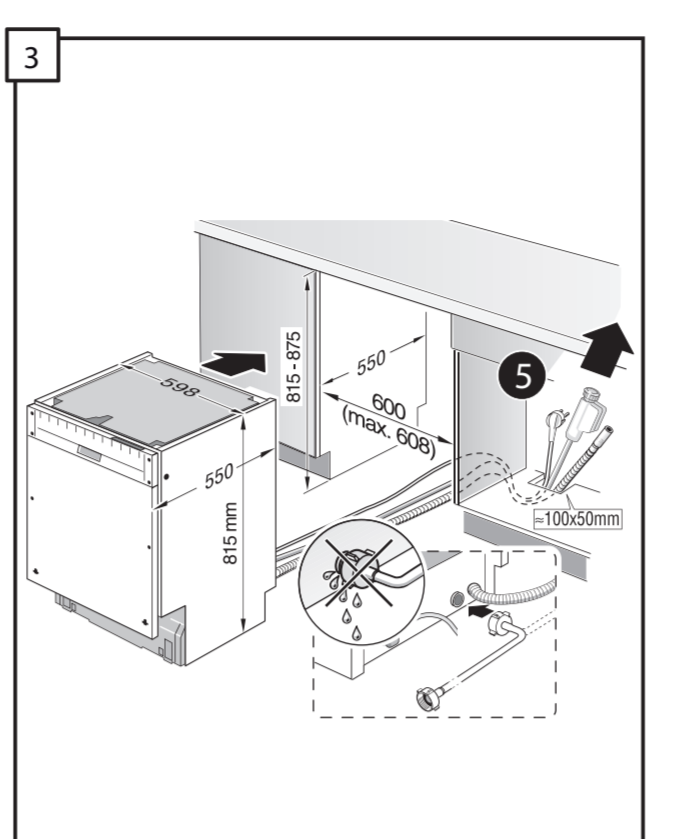

GV 64x Voll-H - 81,5 cm - GS 9001 902 372 (0311)

1
6
7a

8a

9a

10
11
12

13
14

1
6
7a

8a