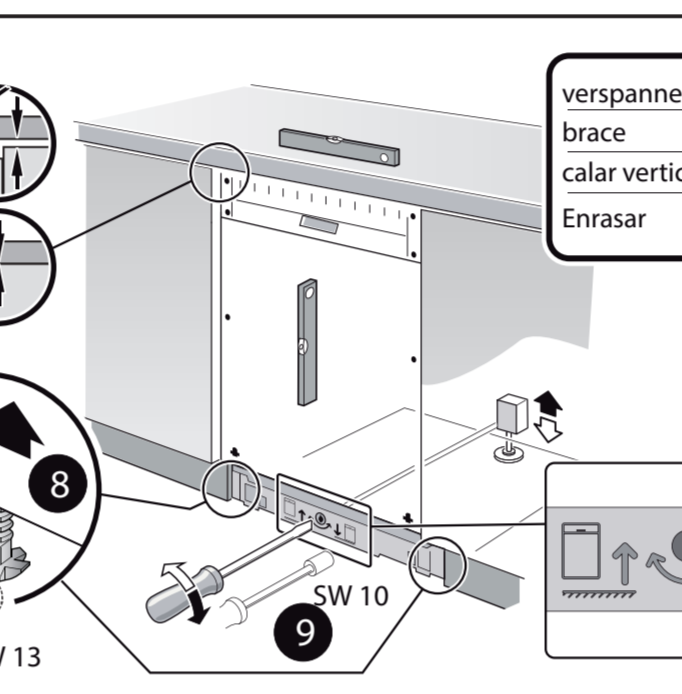

GV 64x Voll-H - 81,5 cm - GS 9001 902 372 (0311)

1
6
7a

8a

9a

10
11
12

13
14

1
6
7a

8a