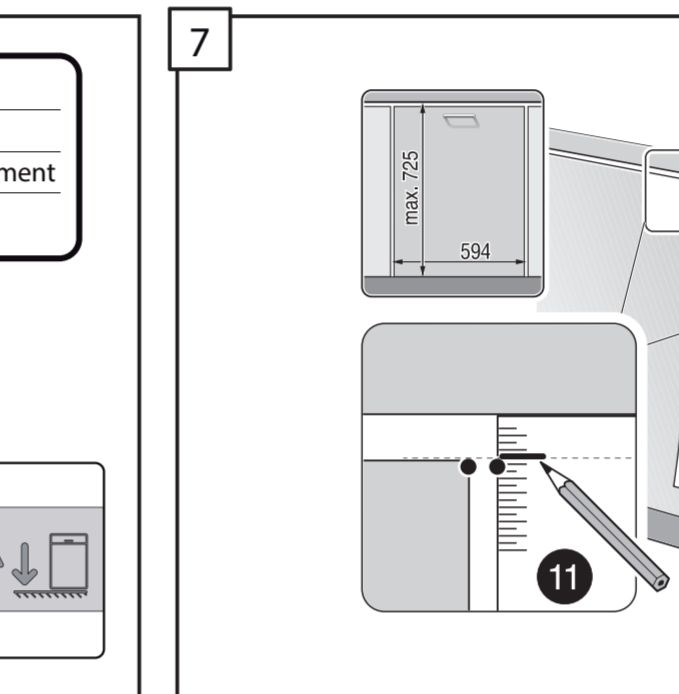

GV 64x Voll-H - 81,5 cm - GS 9001 902 372 (0311)

1
6
7a

8a

9a

10
11
12

13
14

1
6
7a

8a