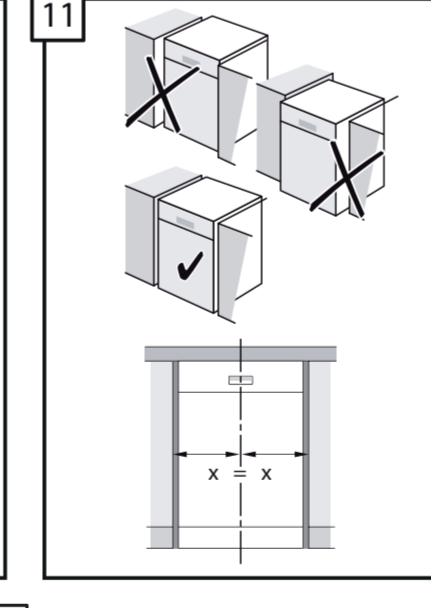

1
6
7a

8a

9a

10
11
12

13
14