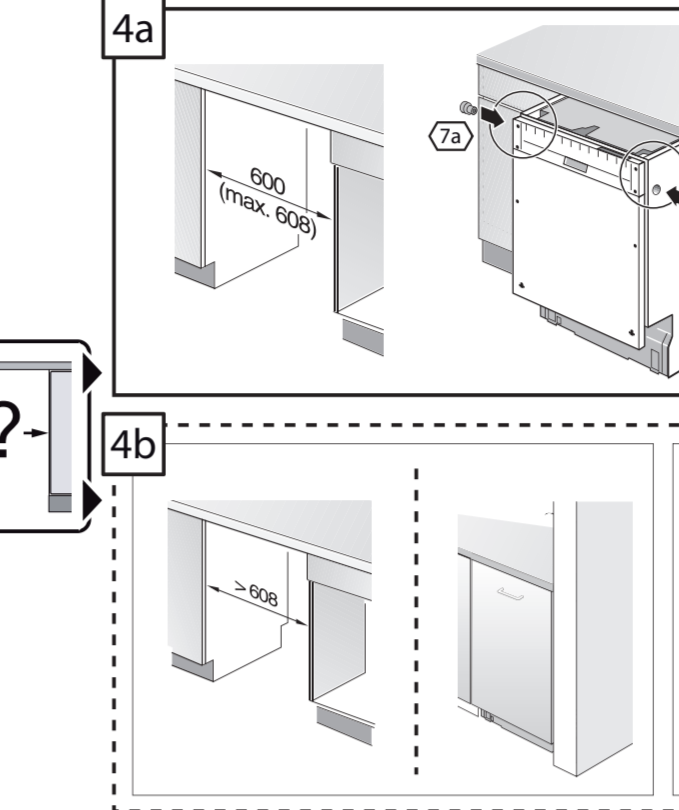

GV 64x Voll-H - 81,5 cm - GS 9001 902 372 (0311)

1
6
7a

8a

9a

10
11
12

13
14

1
6
7a

8a