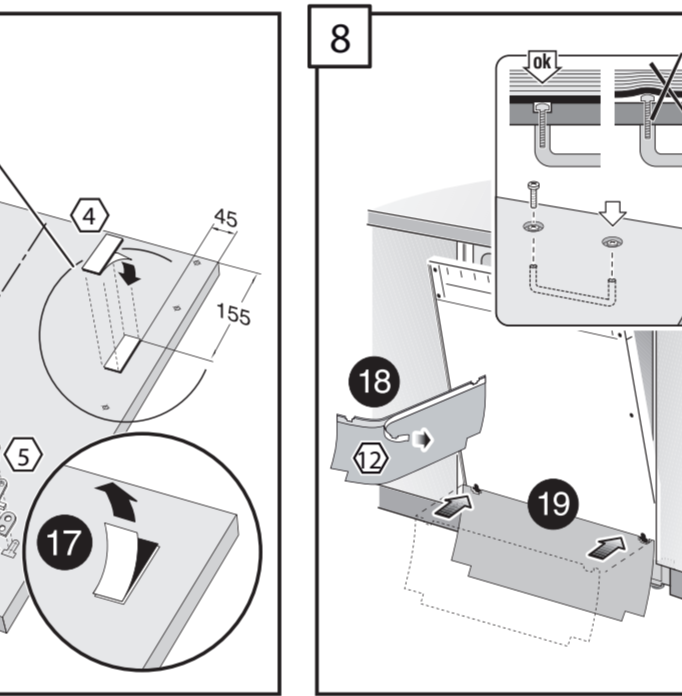

GV 64x Voll-H - 81,5 cm - GS 9001 902 372 (0311)

1
6
7a

8a

9a

10
11
12

13
14

1
6
7a

8a