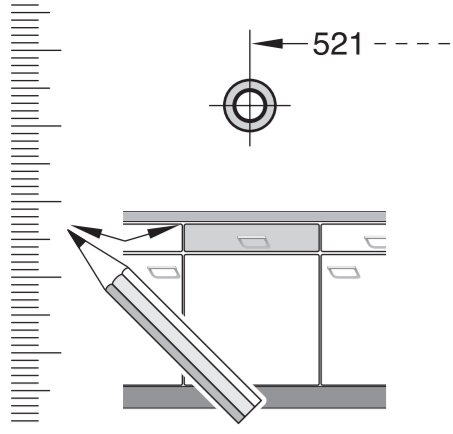

GV 64x Voll-H - 81,5 cm - GS 9001 902 372 (0311)

1
6
7a

8a

9a

10
11
12

13
14

1
6
7a

8a