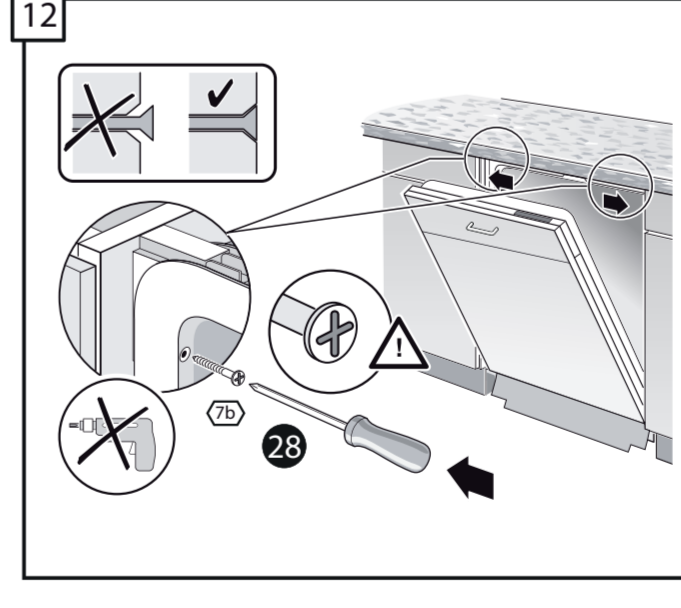

1
6
7a

8a

9a

10
11
12

13
14