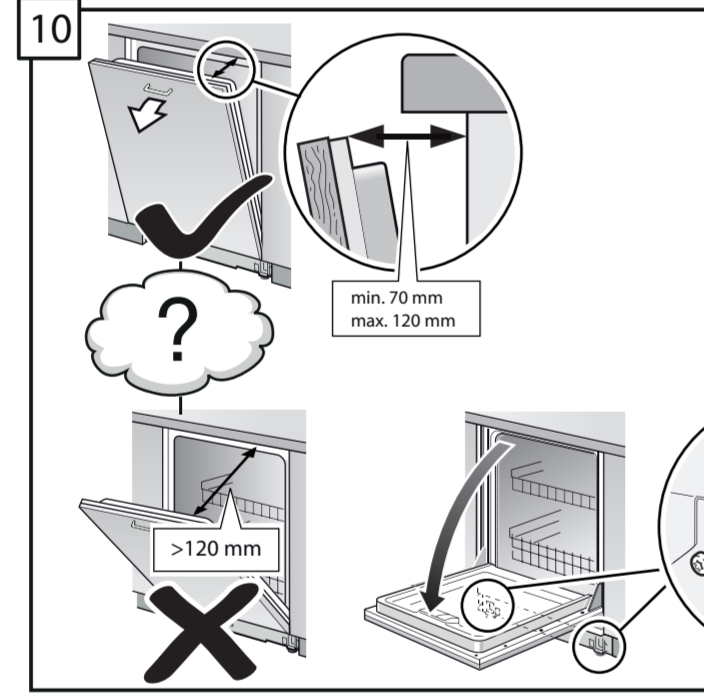

GV 64x Voll-H - 81,5 cm - GS 9001 902 372 (0311)

1
6
7a

8a

9a

10
11
12

13
14

1
6
7a

8a