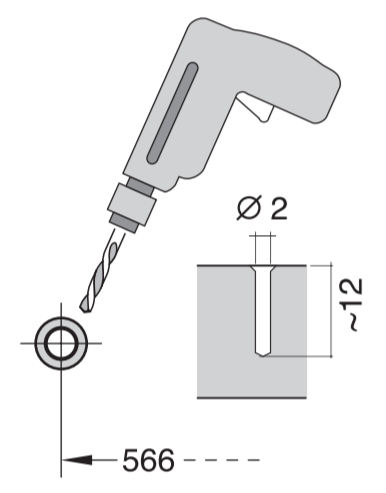

GV 64x Voll-H - 81,5 cm - GS 9001 902 372 (0311)

1
6
7a

8a

9a

10
11
12

13
14

1
6
7a

8a