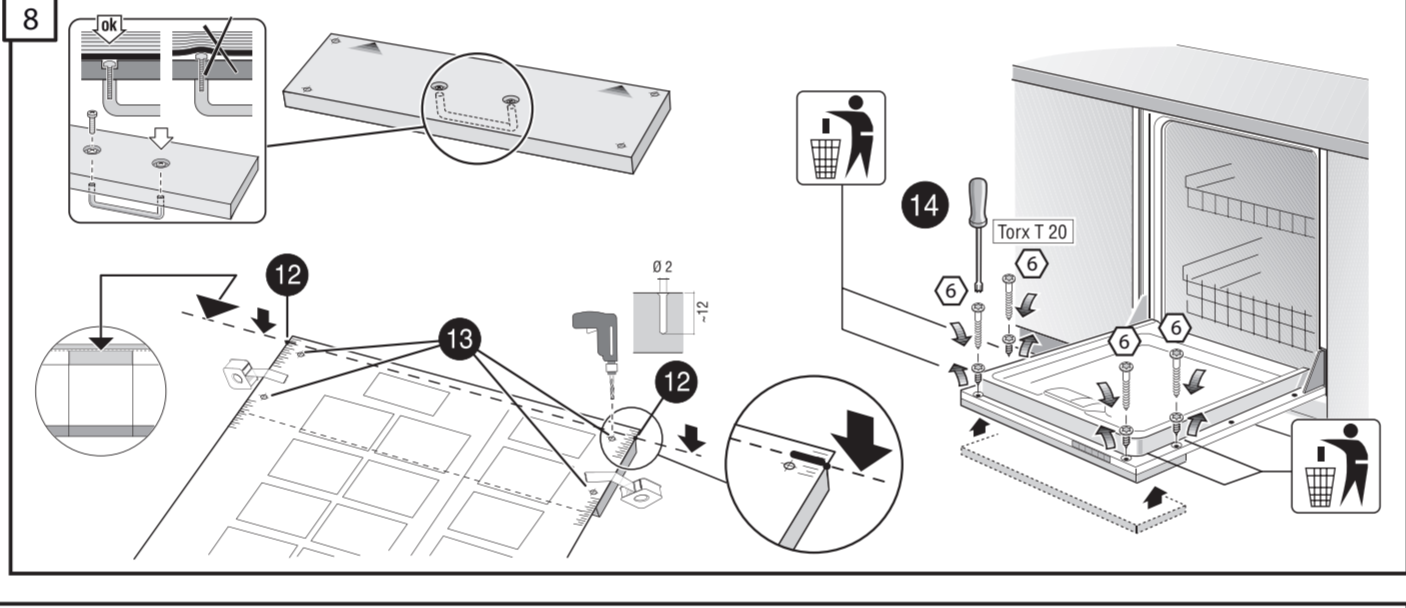

GV 64x Voll-H - 81,5 cm - GS 9001 902 372 (0311)

1
6
7a

8a

9a

10
11
12

13
14

1
6
7a

8a