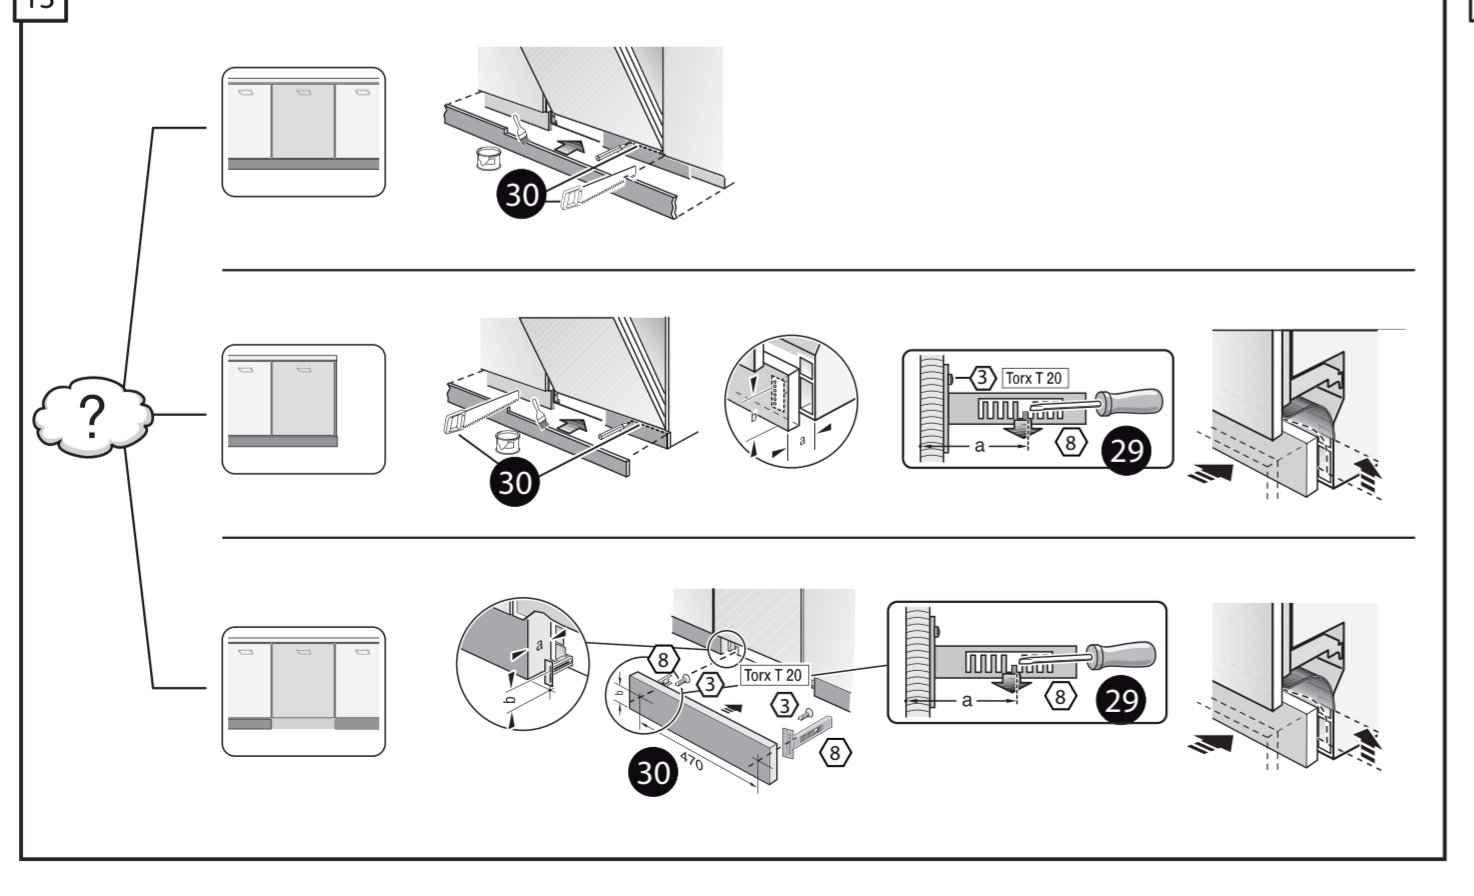

1
6
7a

8a

9a

10
11
12

13
14

1
6
7a

8a

9a

10
11
12

13
14