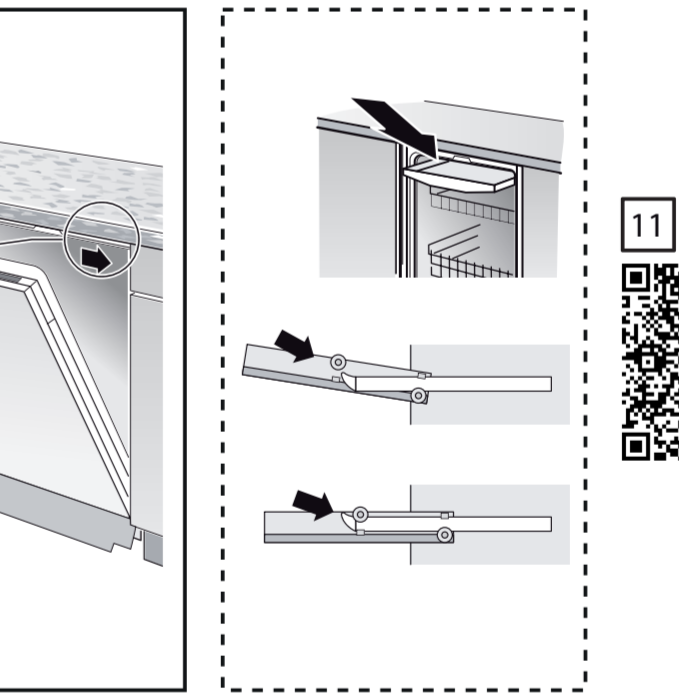

GV 64x Voll-H - 81,5 cm - GS 9001 902 372 (0311)

1
6
7a

8a

9a

10
11
12

13
14

1
6
7a

8a