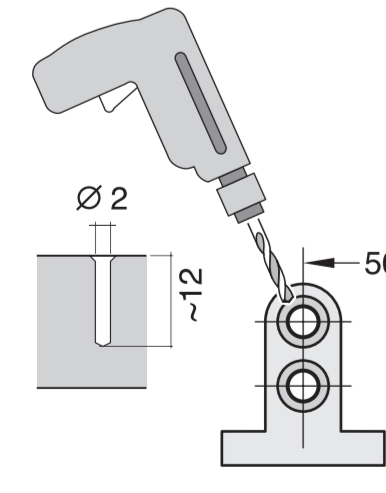

GV 64x Voll-H - 81,5 cm - GS 9001 902 372 (0311)

1
6
7a

8a

9a

10
11
12

13
14

1
6
7a

8a