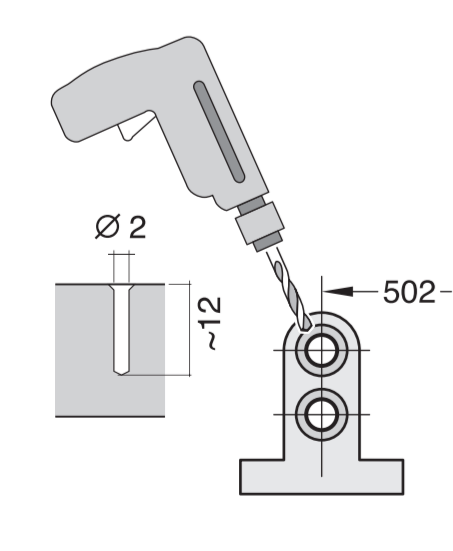

GV 64x Voll-H - 81,5 cm - GS 9001 902 372 (0311)

1
6
7a

8a

9a

10
11
12

13
14

1
6
7a

8a