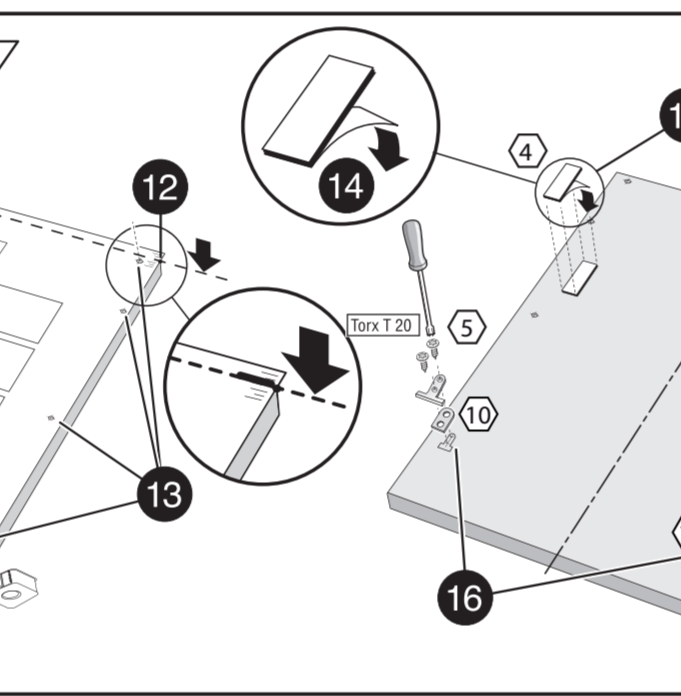

GV 64x Voll-H - 81,5 cm - GS 9001 902 372 (0311)

1
6
7a

8a

9a

10
11
12

13
14

1
6
7a

8a