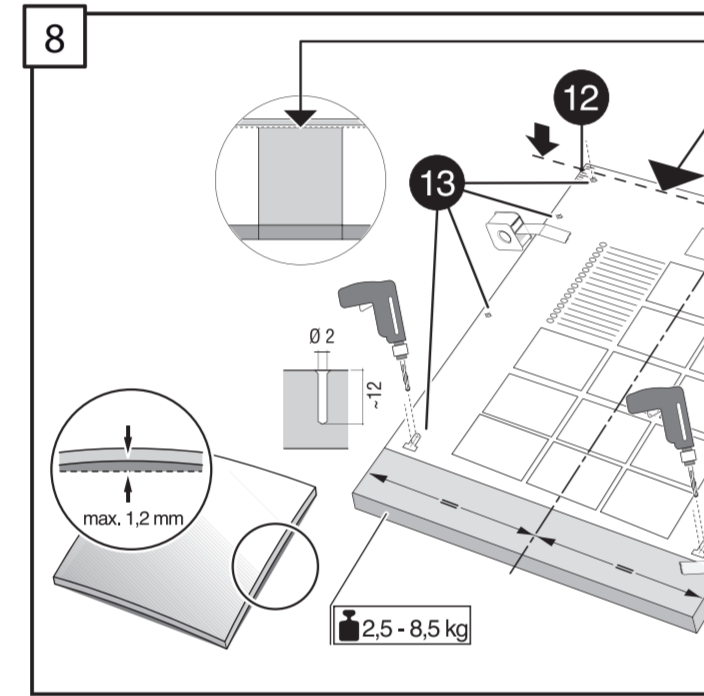

GV 64x Voll-H - 81,5 cm - GS 9001 902 372 (0311)

1
6
7a

8a

9a

10
11
12

13
14

1
6
7a

8a