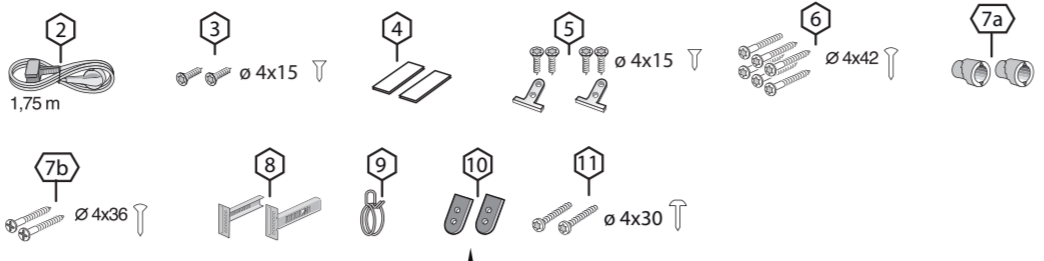

GV 64x Voll-H - 81,5 cm - GS 9001 902 372 (0311)

1
6
7a

8a

9a

10
11
12

13
14

1
6
7a

8a

9a

10
11
12

13
14

1
6
7a

8a

9a

10
11
12

13
14