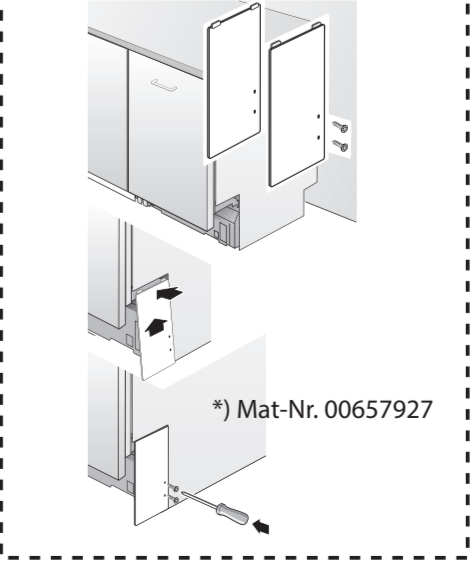

GV 64x Voll-H - 81,5 cm - GS 9001 902 372 (0311)

1
6
7a

8a

9a

10
11
12

13
14

1
6
7a

8a

9a

10
11
12

13
14

1
6
7a

8a

9a

10
11
12

13
14