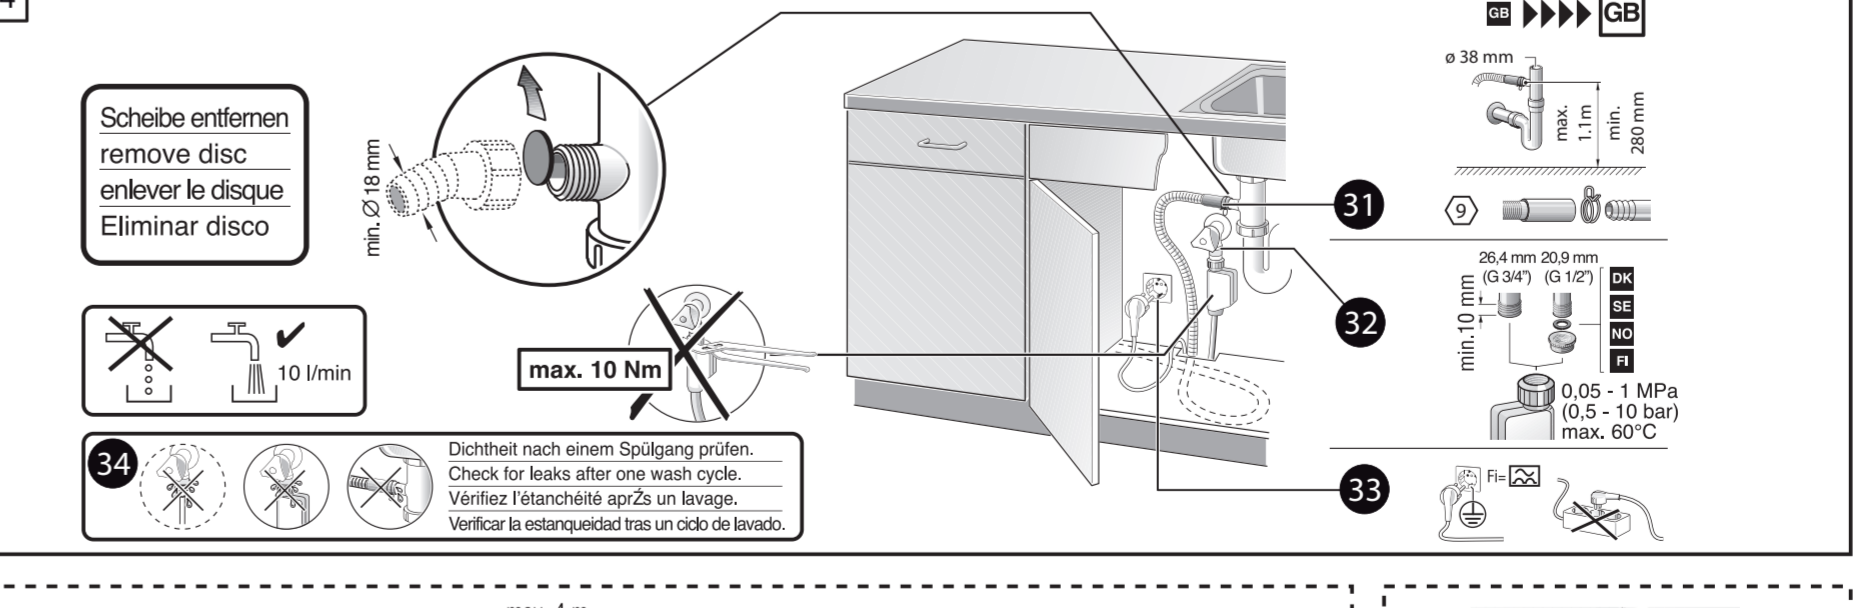

1
6
7a

8a

9a

10
11
12

13
14

1
6
7a

8a

9a

10
11
12

13
14