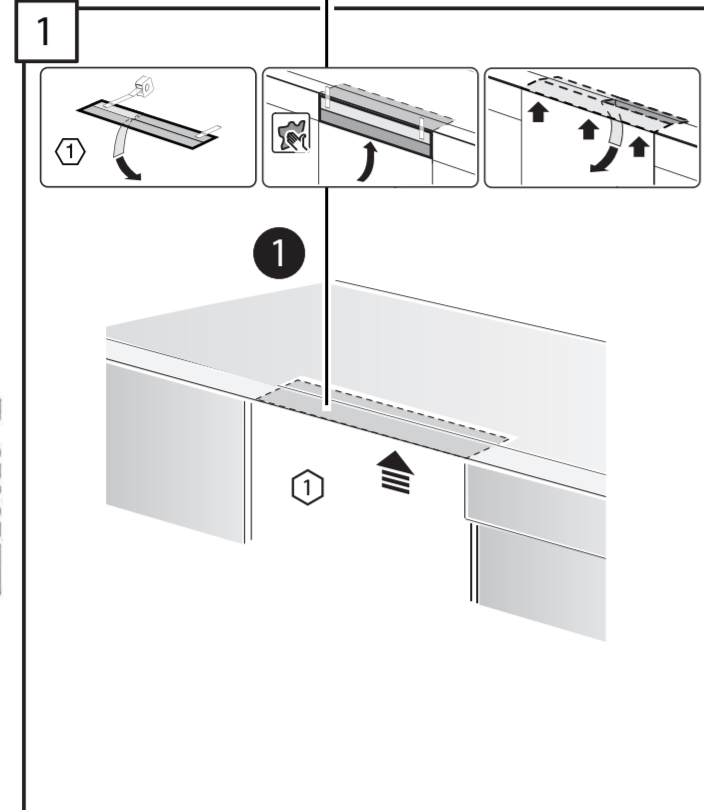

GV 64x Voll-H - 81,5 cm - GS 9001 902 372 (0311)

1
6
7a

8a

9a

10
11
12

13
14

1
6
7a

8a