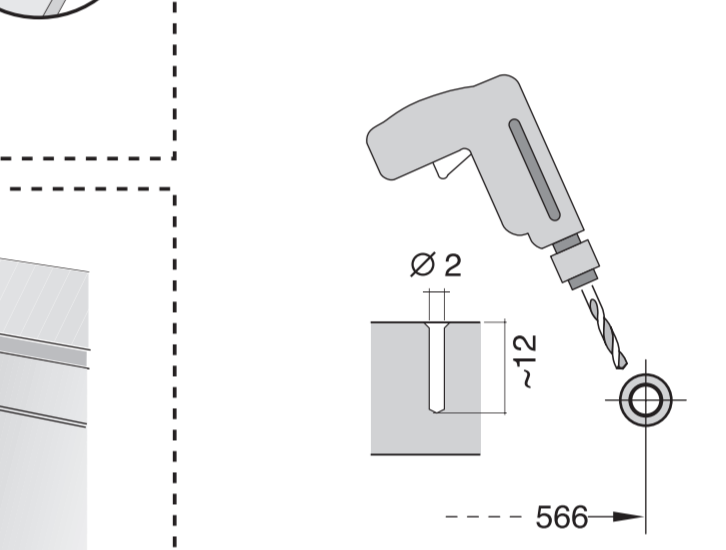

GV 64x Voll-H - 81,5 cm - GS 9001 902 372 (0311)

1
6
7a

8a

9a

10
11
12

13
14

1
6
7a

8a