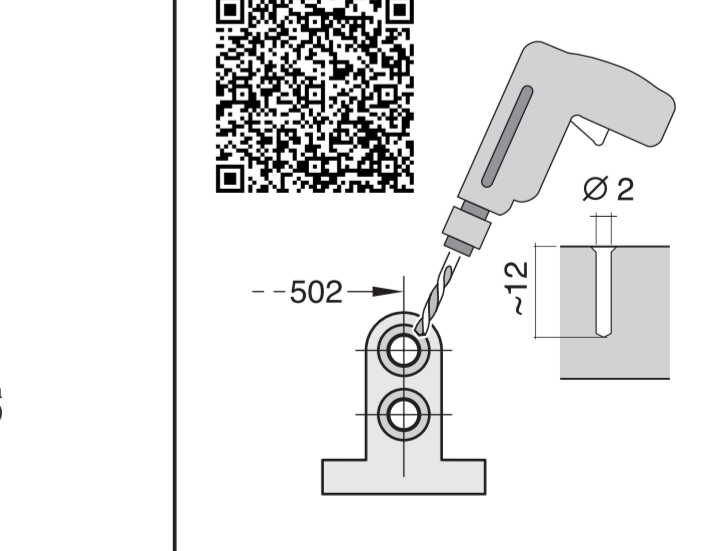

GV 64x Voll-H - 81,5 cm - GS 9001 902 372 (0311)

1
6
7a

8a

9a

10
11
12

13
14

1
6
7a

8a