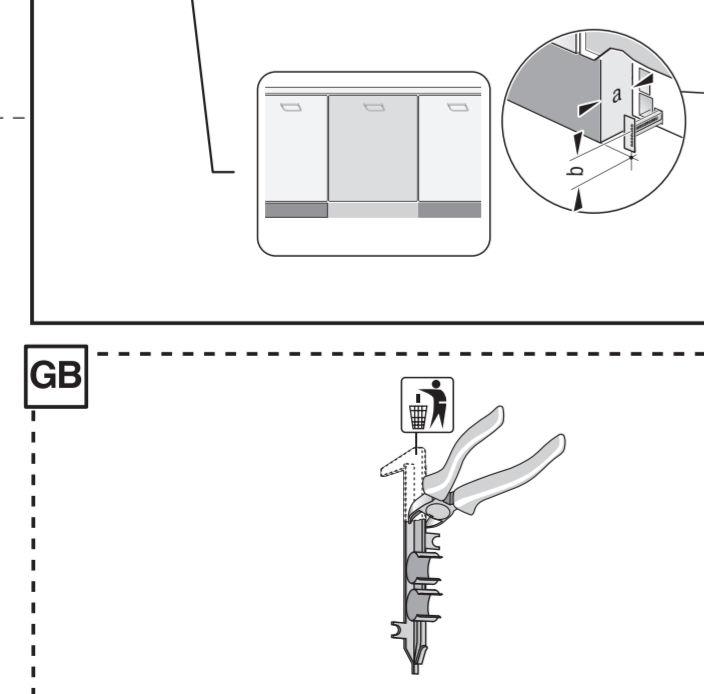

GV 64x Voll-H - 81,5 cm - GS 9001 902 372 (0311)

1
6
7a

8a

9a

10
11
12

13
14

1
6
7a

8a