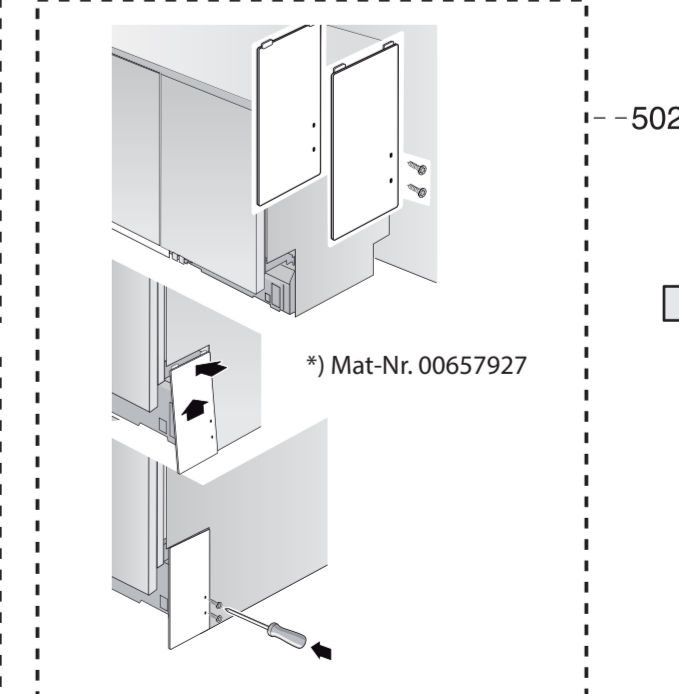

GV 64x Voll-H - 81,5 cm - GS 9001 902 372 (0311)

1
6
7a

8a

9a

10
11
12

13
14

1
6
7a

8a