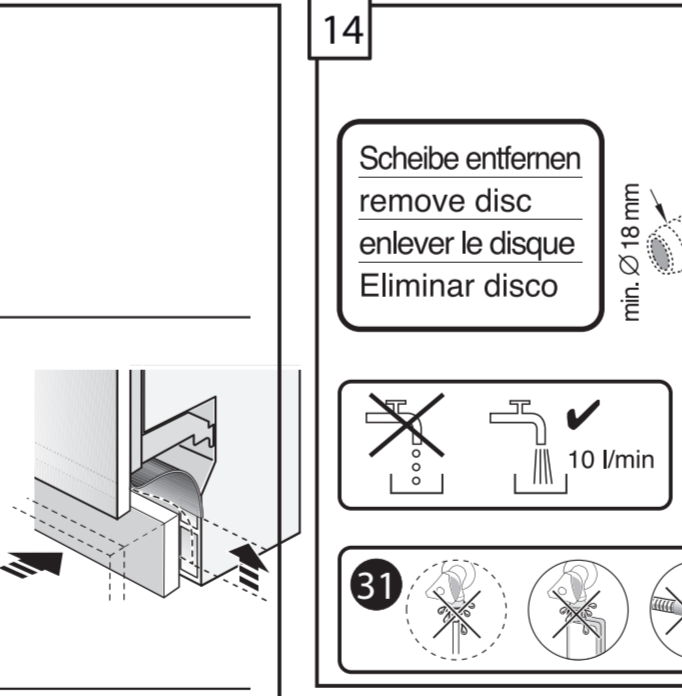

GV 64x Voll-H - 81,5 cm - GS 9001 902 372 (0311)

1
6
7a

8a

9a

10
11
12

13
14

1
6
7a

8a