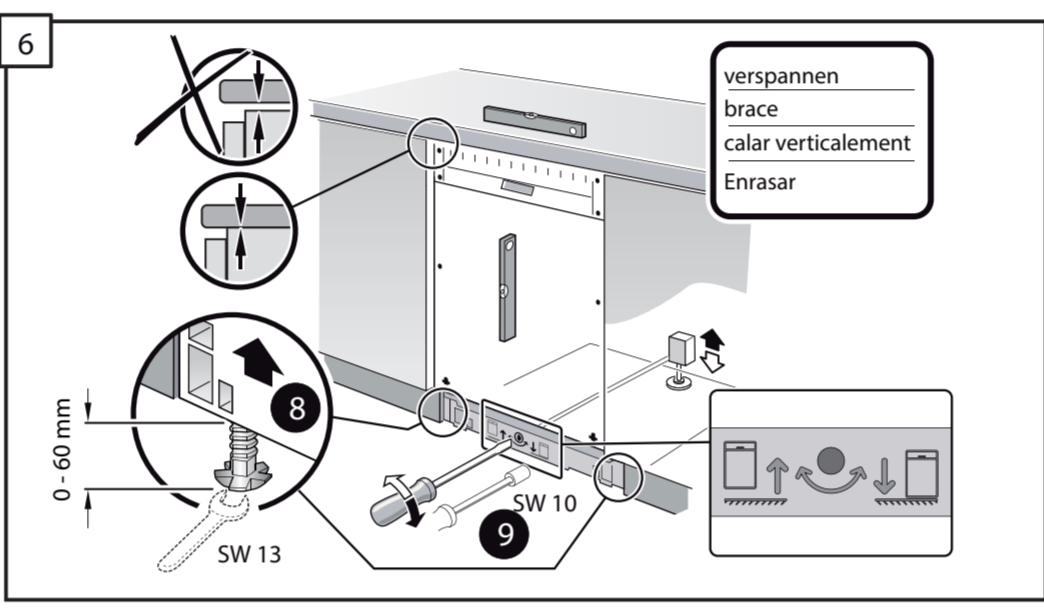

GV 64x Voll-H - 81,5 cm - GS 9001 902 372 (0311)

1
6
7a

8a

9a

10
11
12

13
14

1
6
7a

8a