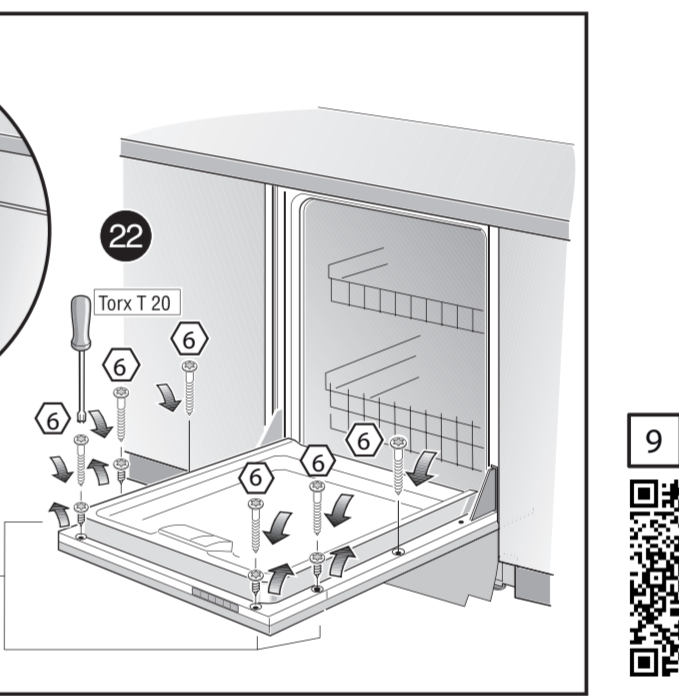

GV 64x Voll-H - 81,5 cm - GS 9001 902 372 (0311)

1
6
7a

8a

9a

10
11
12

13
14

1
6
7a

8a