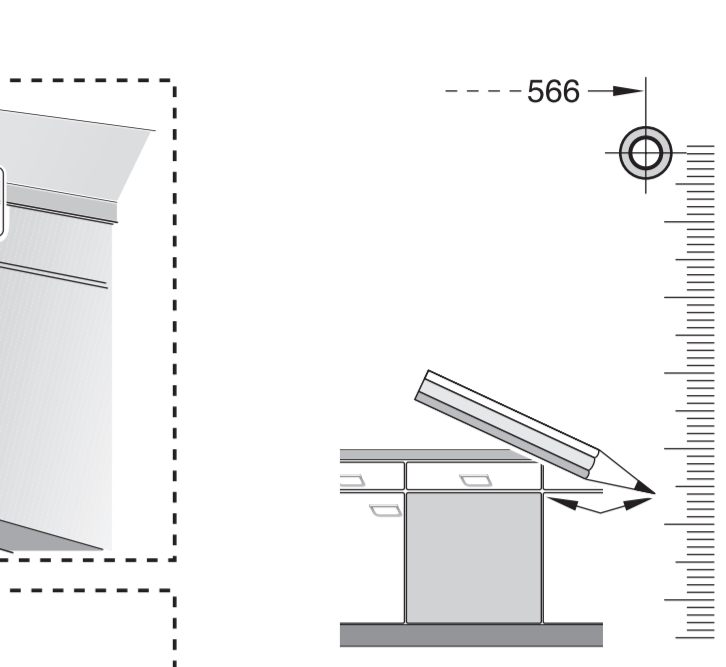

GV 64x Voll-H - 81,5 cm - GS 9001 902 372 (0311)

1
6
7a

8a

9a

10
11
12

13
14

1
6
7a

8a