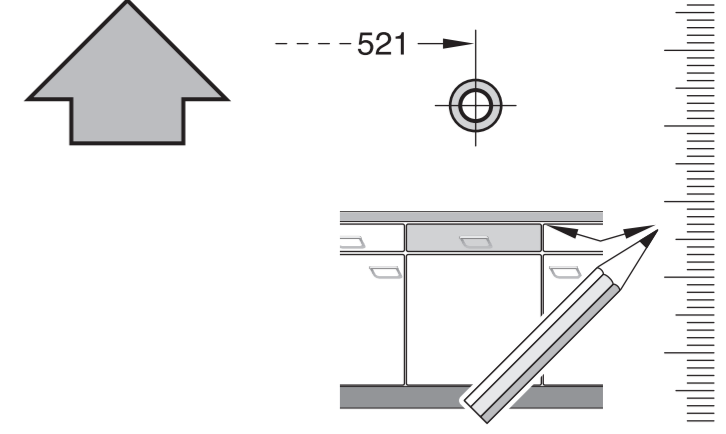

GV 64x Voll-H - 81,5 cm - GS 9001 902 372 (0311)

1
6
7a

8a

9a

10
11
12

13
14

1
6
7a

8a