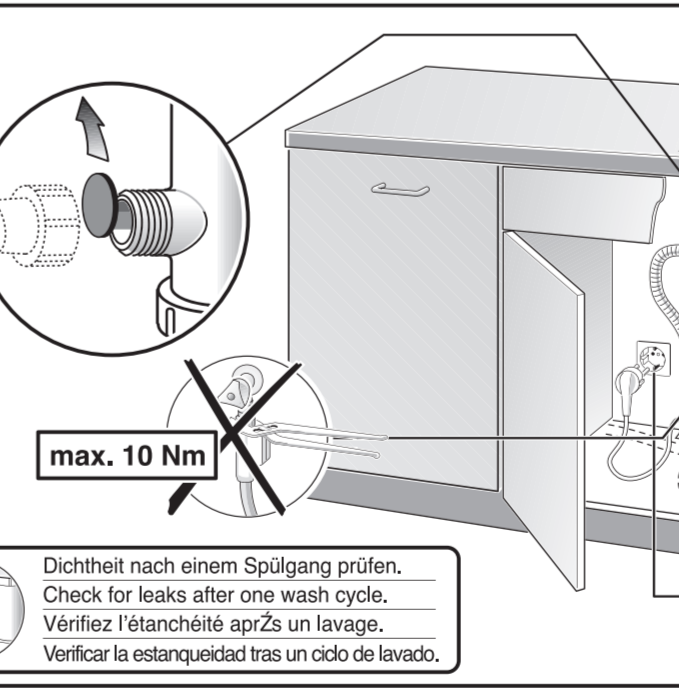

GV 64x Voll-H - 81,5 cm - GS 9001 902 372 (0311)

1
6
7a

8a

9a

10
11
12

13
14

1
6
7a

8a