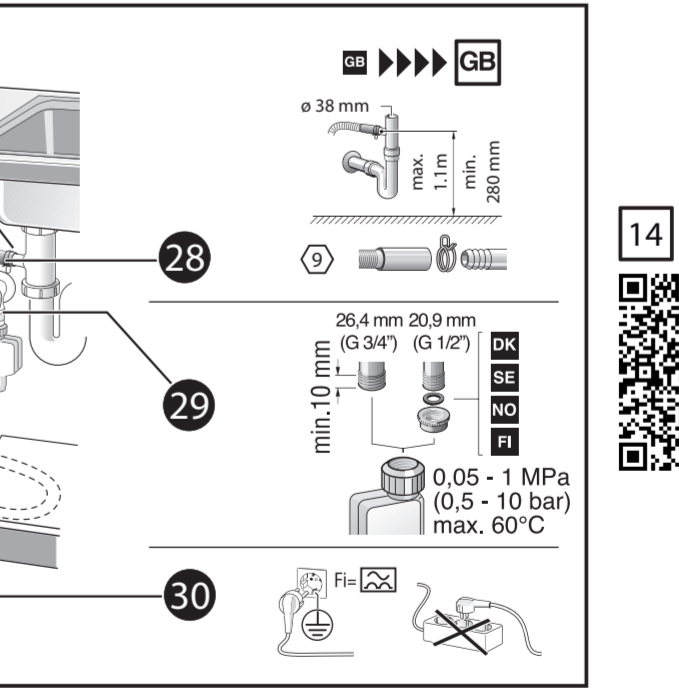

GV 64x Voll-H - 81,5 cm - GS 9001 902 372 (0311)

1
6
7a

8a

9a

10
11
12

13
14

1
6
7a

8a