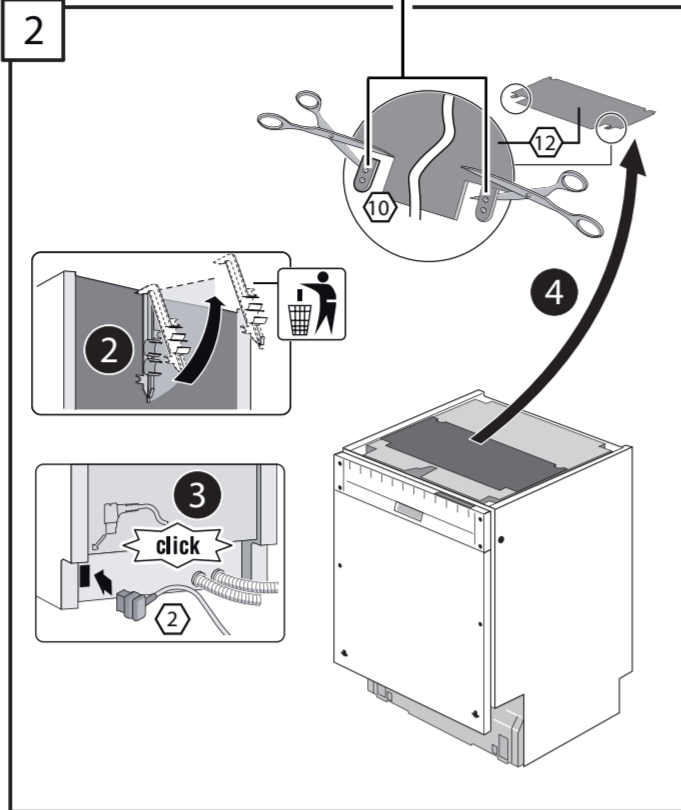

GV 64x Voll-H - 81,5 cm - GS 9001 902 372 (0311)

1
6
7a

8a

9a

10
11
12

13
14

1
6
7a

8a