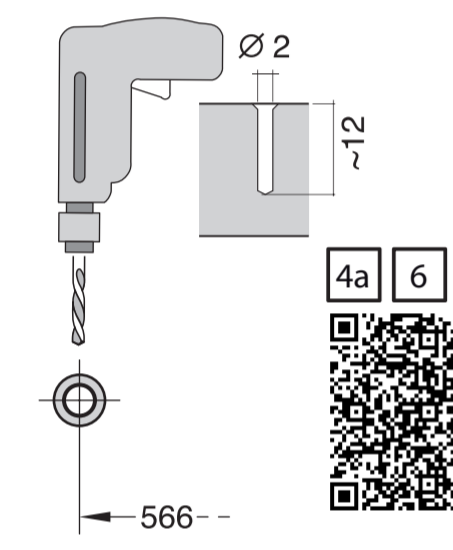

GV 64x Voll-H - 81,5 cm - GS 9001 902 372 (0311)

1
6
7a

8a

9a

10
11
12

13
14

1
6
7a

8a