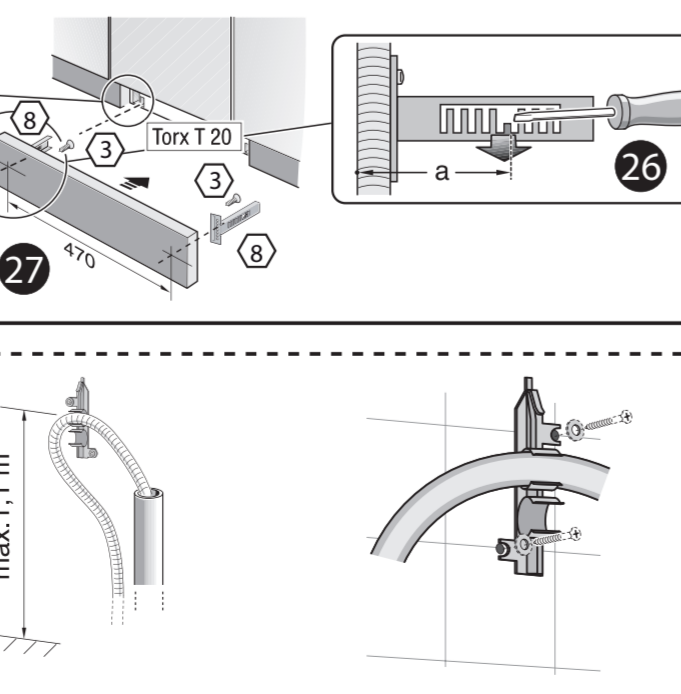

GV 64x Voll-H - 81,5 cm - GS 9001 902 372 (0311)

1
6
7a

8a

9a

10
11
12

13
14

1
6
7a

8a