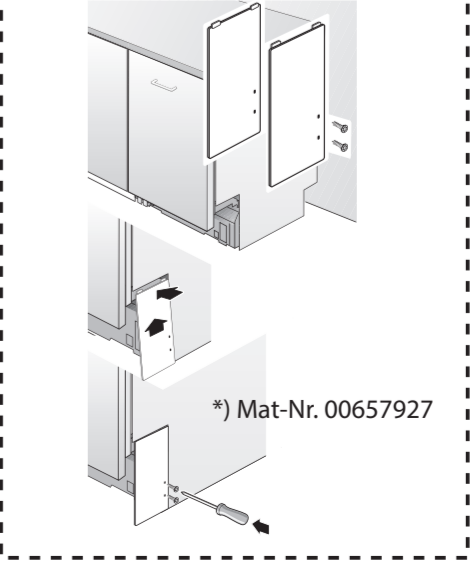

1
6
7a

8a

9a

10
11
12

13
14