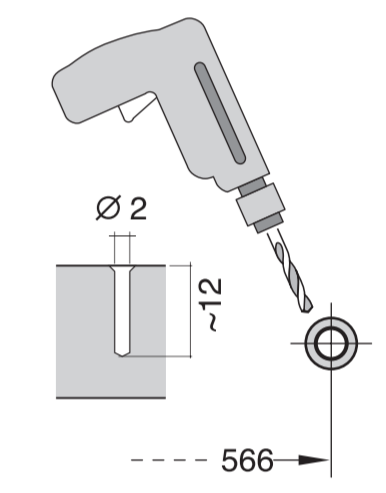

GV 64x Voll-H - 81,5 cm - GS 9001 902 372 (0311)

1
6
7a

8a

9a

10
11
12

13
14

1
6
7a

8a