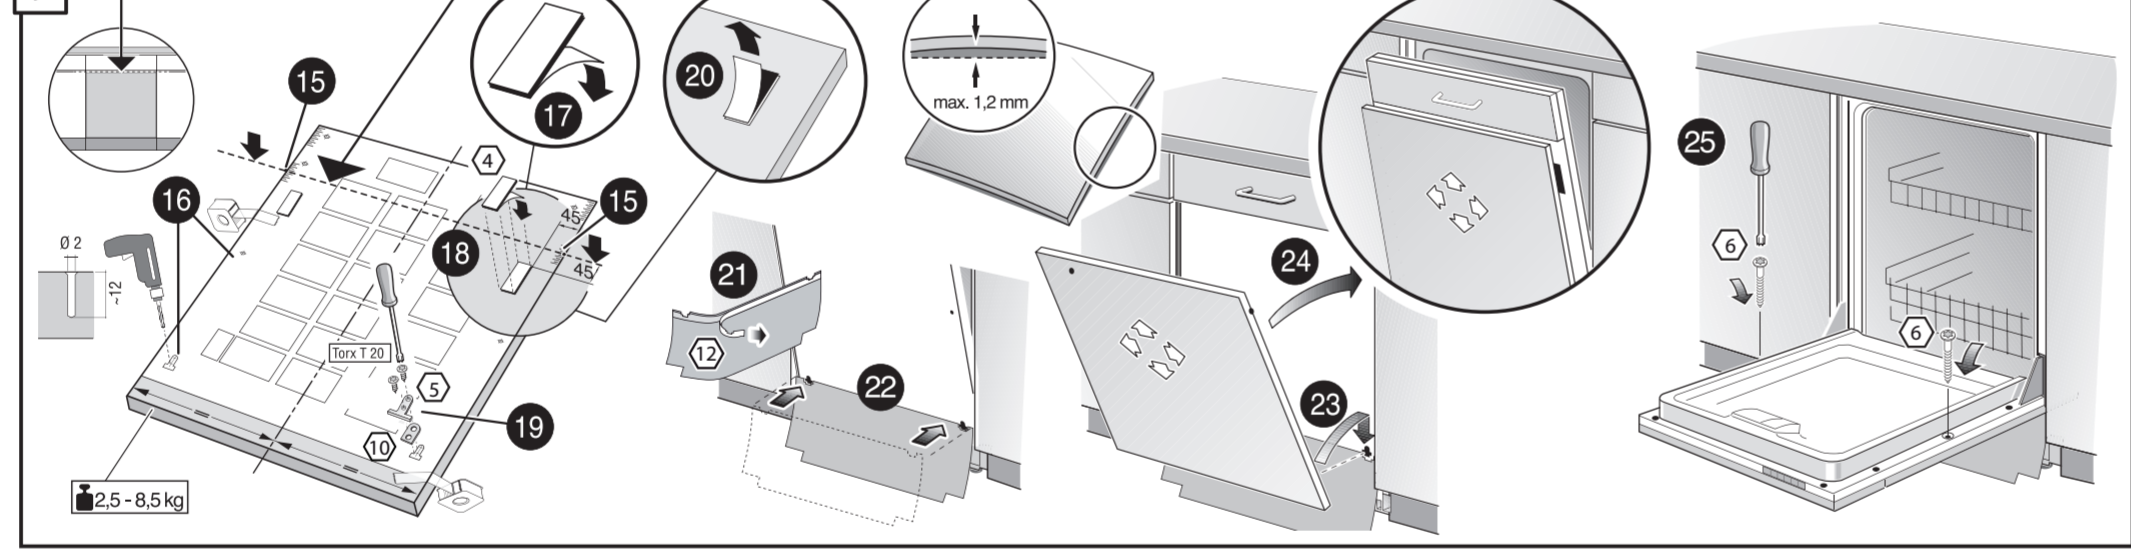

GV 64x Voll-H - 81,5 cm - GS 9001 902 372 (0311)

1
6
7a

8a

9a

10
11
12

13
14

1
6
7a

8a