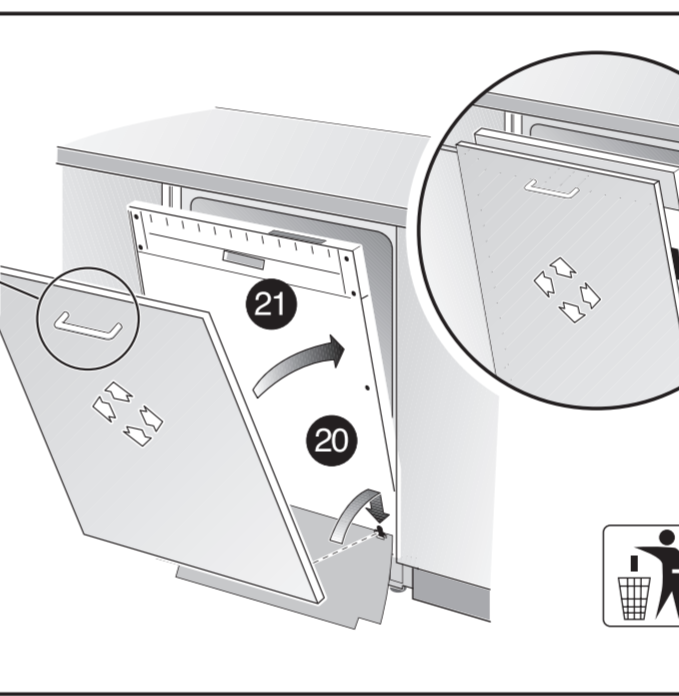

GV 64x Voll-H - 81,5 cm - GS 9001 902 372 (0311)

1
6
7a

8a

9a

10
11
12

13
14

1
6
7a

8a