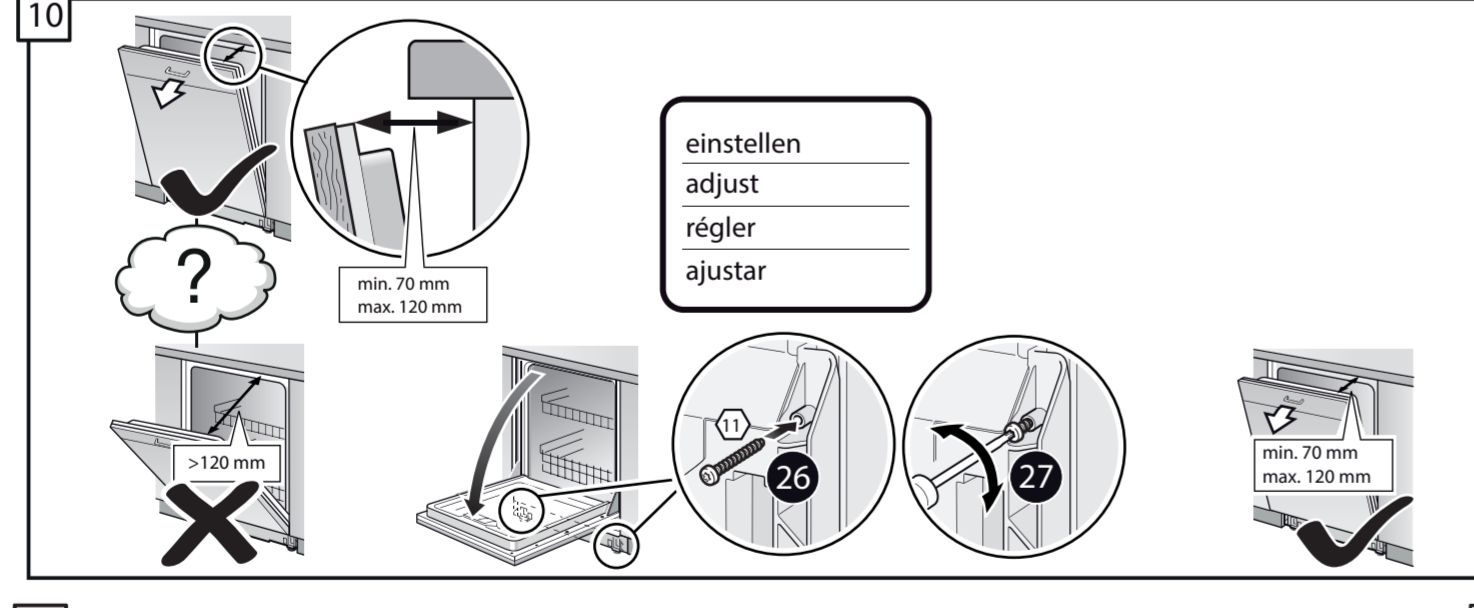

1
6
7a

8a

9a

10
11
12

13
14

1
6
7a

8a

9a

10
11
12

13
14