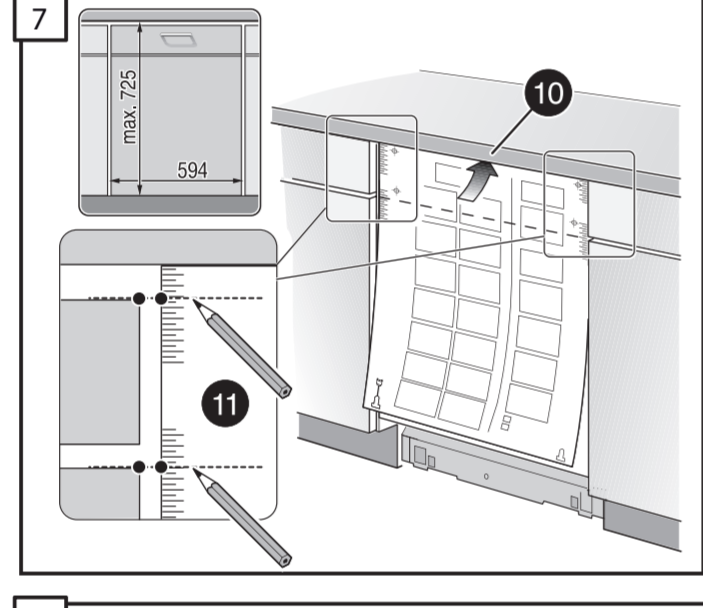

GV 64x Voll-H - 81,5 cm - GS 9001 902 372 (0311)

1
6
7a

8a

9a

10
11
12

13
14

1
6
7a

8a