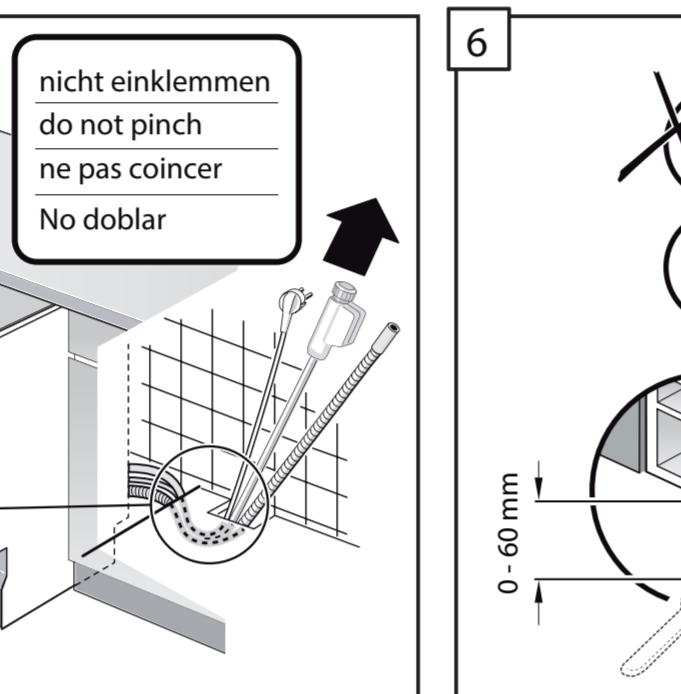

GV 64x Voll-H - 81,5 cm - GS 9001 902 372 (0311)

1
6
7a

8a

9a

10
11
12

13
14

1
6
7a

8a