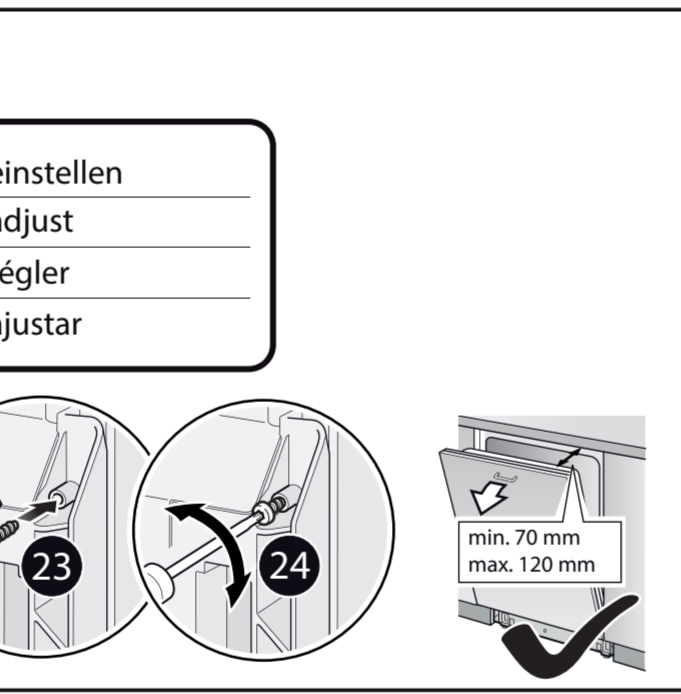

GV 64x Voll-H - 81,5 cm - GS 9001 902 372 (0311)

1
6
7a

8a

9a

10
11
12

13
14

1
6
7a

8a