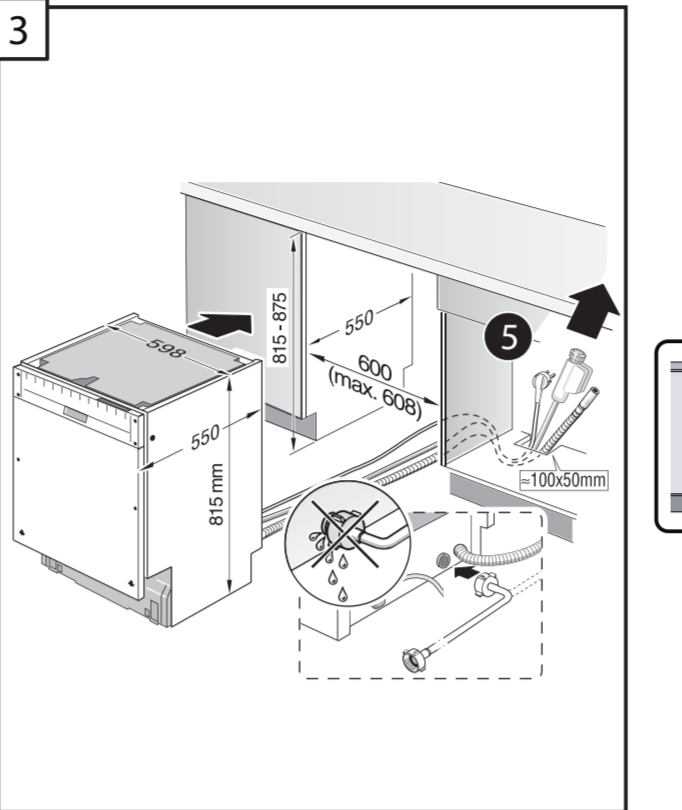

GV 64x Voll-H - 81,5 cm - GS 9001 902 372 (0311)

1
6
7a

8a

9a

10
11
12

13
14

1
6
7a

8a