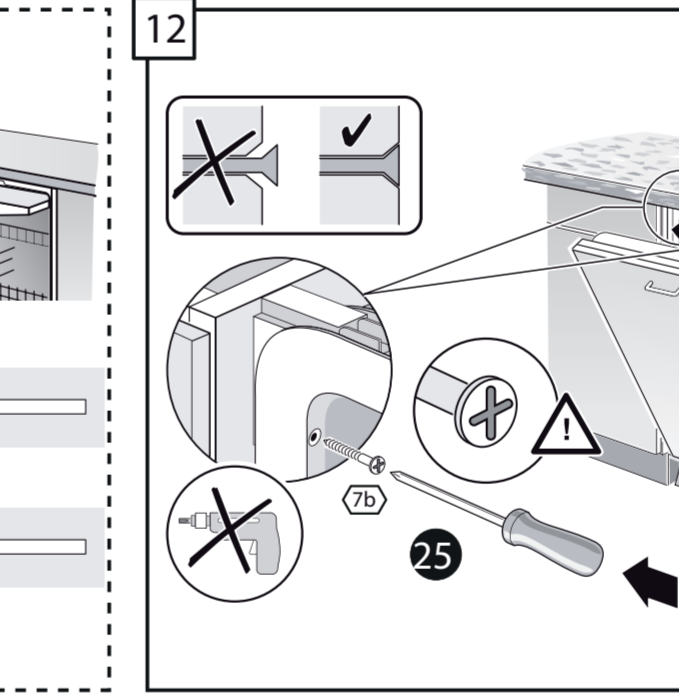

GV 64x Voll-H - 81,5 cm - GS 9001 902 372 (0311)

1
6
7a

8a

9a

10
11
12

13
14

1
6
7a

8a