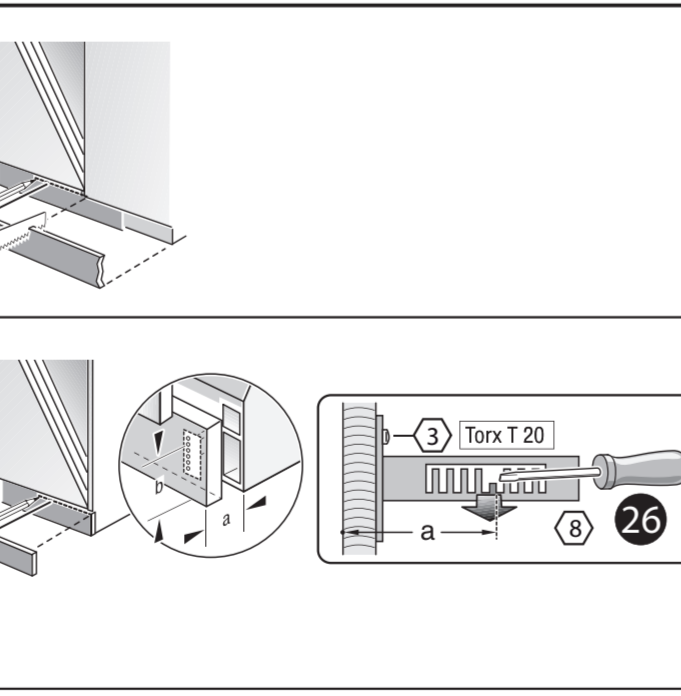

GV 64x Voll-H - 81,5 cm - GS 9001 902 372 (0311)

1
6
7a

8a

9a

10
11
12

13
14

1
6
7a

8a