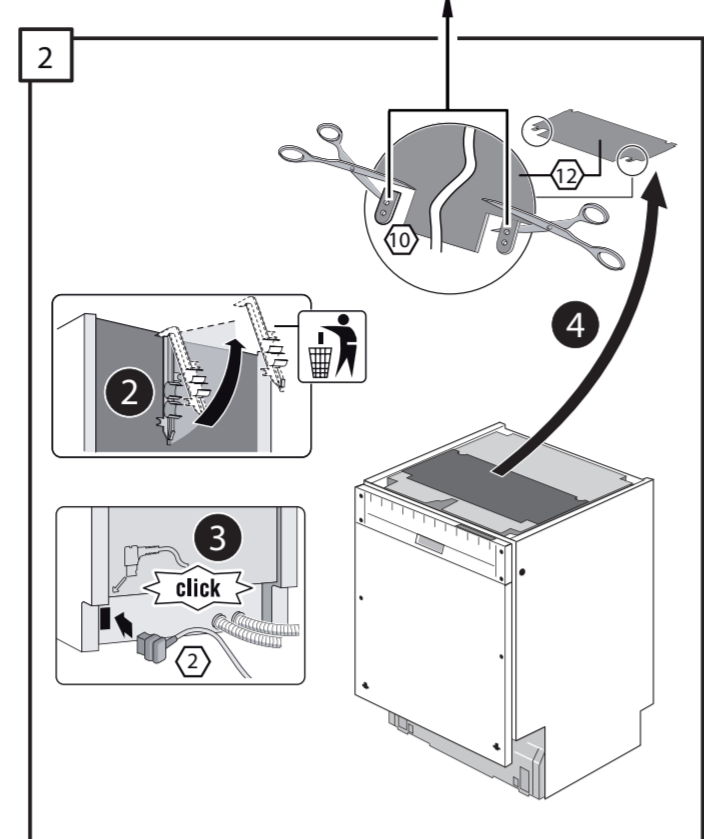

GV 64x Voll-H - 81,5 cm - GS 9001 902 372 (0311)

1
6
7a

8a

9a

10
11
12

13
14

1
6
7a

8a