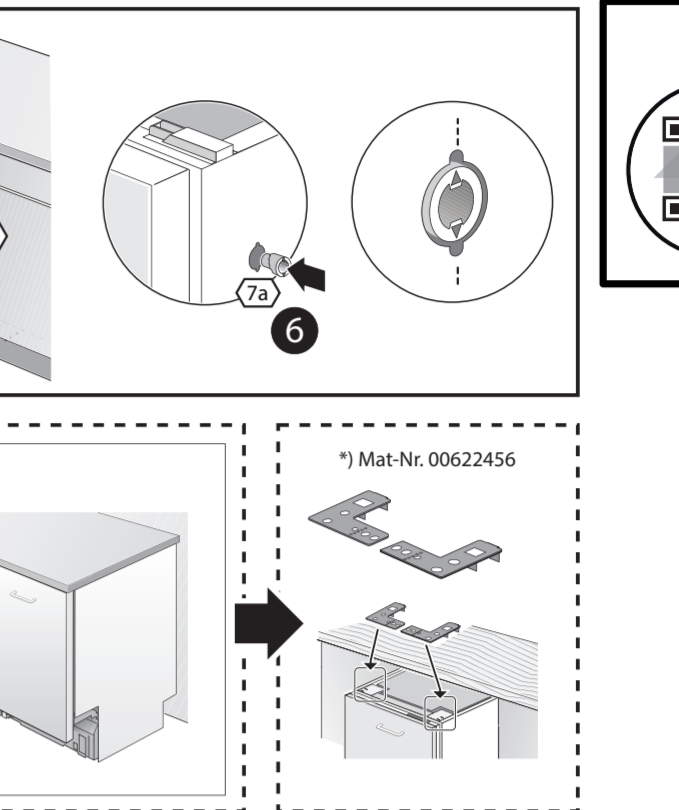

GV 64x Voll-H - 81,5 cm - GS 9001 902 372 (0311)

1
6
7a

8a

9a

10
11
12

13
14

1
6
7a

8a