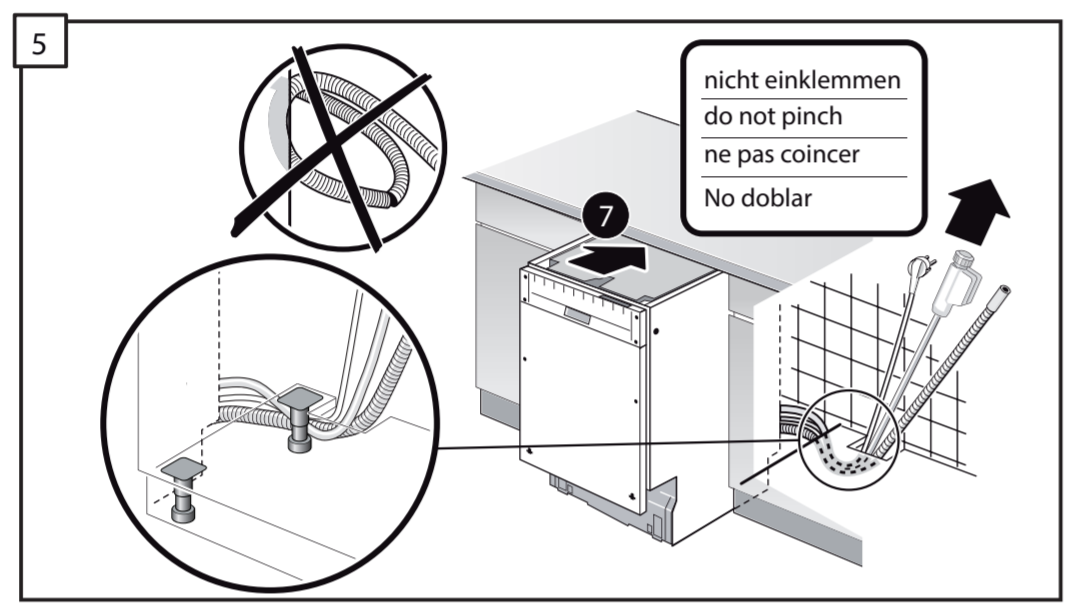

GV 64x Voll-H - 81,5 cm - GS 9001 902 372 (0311)

1
6
7a

8a

9a

10
11
12

13
14

1
6
7a

8a