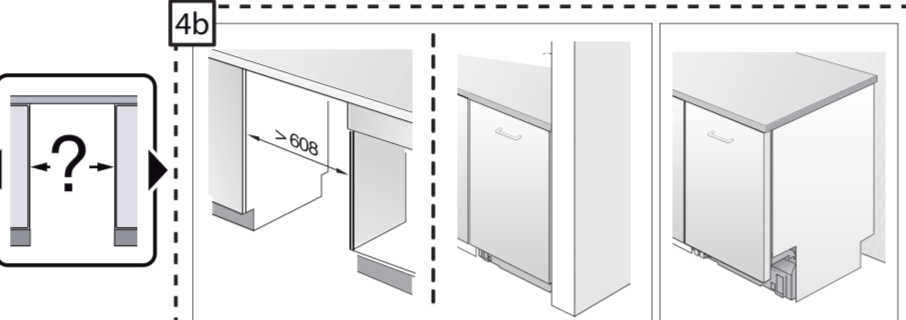

GV 64x Voll-H - 81,5 cm - GS 9001 902 372 (0311)

1
6
7a

8a

9a

10
11
12

13
14

1
6
7a

8a