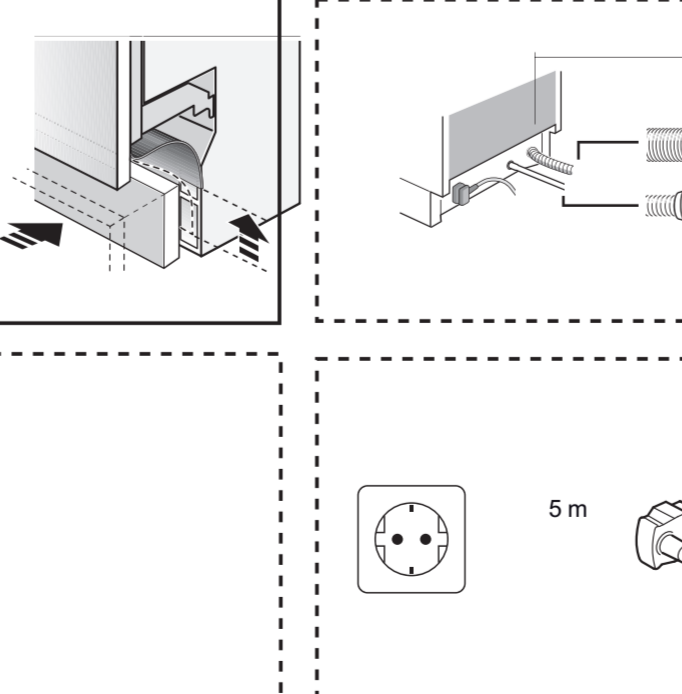

GV 64x Voll-H - 81,5 cm - GS 9001 902 372 (0311)

1
6
7a

8a

9a

10
11
12

13
14

1
6
7a

8a