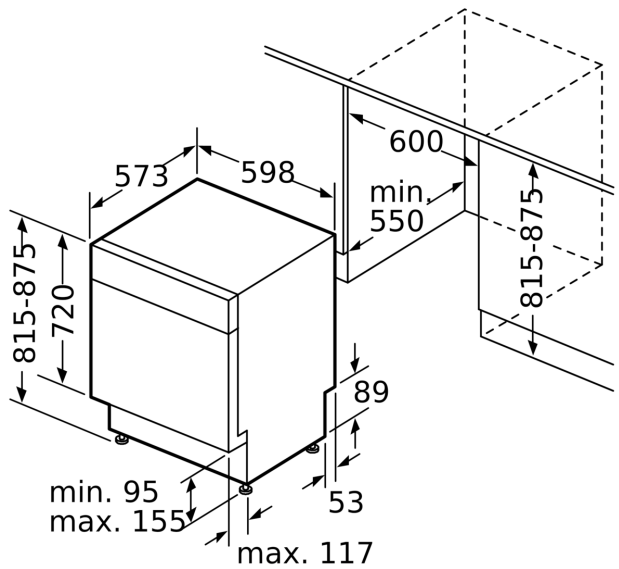

Uitrusting

Technische Data

Energieklasse:	C
Energieverbruik voor 100 cycli ecoprogramma's:	75 kWh
Maximale aantal plaatsinstellingen:	14
Het waterverbruik van de ecoprogramma's in liters per cyclus: 9.0 l	
Programmaduur:	3:20 h
Geluidsniveau:	39 dB(A) re 1 pW
Geluidsniveauroep:	B
Inbouw/vrijstaand:	Inbouw
Hoogte van afneembaar bovenblad:	0 mm
Afmetingen van het apparaat h(min/max)xhxd:	815 x 598 x 573 mm
Inbouwafmetingen (hxbxd):	815-875 x 600 x 550 mm
Diepte met 90° geopende deur:	1150 mm
In hoogte verstelbare pootjes:	Ja - alle vanaf voorzijde
Maximaal instelbare hoogte:	60 mm
Verstelbare sokkel:	Horizontaal en verticaal
Nettogewicht:	52.1 kg
Brutogewicht:	54.0 kg
Aansluitvermogen:	2400 W
Minimale smeltveiligheid:	10 A
Spanning:	220-240 V
Frequentie:	50; 60 Hz
Lengte elektriciteits snoer:	175.0 cm
Type stekker:	Schuko-/Gardy, met aarding
Lengte toevoerslang:	165 cm
Lengte afvoerslang:	190 cm
EAN-code:	4242003959152
Type installatie:	Onderbouw

Toebehoren:

- Zwart

- Trechter voor zout
- Incl. dampbescherming voor werkblad

Technische specificaties:

- Afmetingen (hxbxd): 81.5 x 59.8 x 57.3 cm
- Materiaal kuip: roestvrij staal

¹ Schaal van energie-efficiëntieclassen van A tot G

**iQ500, Onderbouw vaatwasser,
60 cm, Black inox
SN15ZC01CS**

Maatschetsen

Afmeting in mm

⏏ stopcontact
() Waarde met verlengingsset

Afmeting in mm