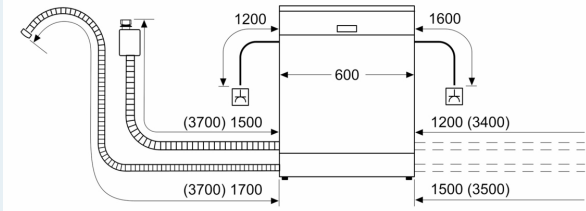

iQ100, Volledig geïntegreerde vaatwasser, 60 cm
SN61IX09TN

Afmeting in mm

△ stopcontact
() Waarde met verlengingsset