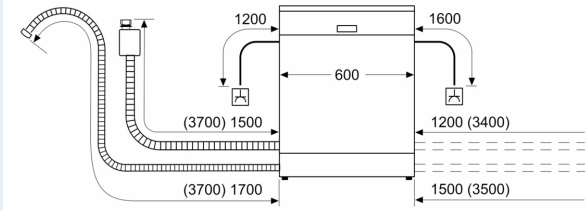

**iQ100, Volledig geïntegreerde vaatwasser, 60 cm
SN61IX13TE**

Afmeting in mm

⏏ stopcontact
( ) Waarde met verlengingsset