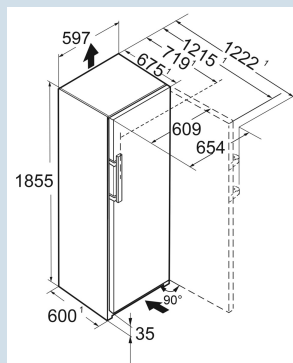

Perfekte bewaarklimaat voor verse groente en fruit
BioFresh (0°C)

Hygiënisch en voedselveilig.
SmartSteel achterwand

Alle functie eenvoudig in te stellen
Touch & Swipe kleurendisplay

Ook voor extra grote 2 liter verpakkingen.
Luxe edelstalen GlassLine deurvakken

Groente, fruit, vlees en vis tot 3x langer vers.
BioFresh 0°C

Tot 30 kg belastbaar en eenvoudig te reinigen
GlassLine draagplateaus

Gelijkmatige verlichting van het koeldeel
2-zijdig LED wandpanelen met SoftStart

Zacht sluiten garantie.
SoftSystem

Ruimte voor hoge karaffen of verpakkingen.
Deel- en onderschuifbaar glasplateau

Gelijkmatigere temperatuurverdeling.
PowerCooling

Opent bijna vanzelf
Hevelgreep edelstaal

Behuizing / Kleur deur
Materiaal behuizing
Materiaal deur/deksel
Volume totaal
Volume koelgedeelte
Energieklasse
Energieverbruik per jaar
Energieverbruik per 24 uur
Energiekosten per jaar
Energie efficiëntie index
Geluidsniveau
Geluidsniveau klasse
Klimaatklasse

Staalgrijs / Edelstaal
Staal
Edelstaal
384 l
384 l
D
134 kWh
0,4
€ 54,-
80
34 dB(A)
B
SN-T