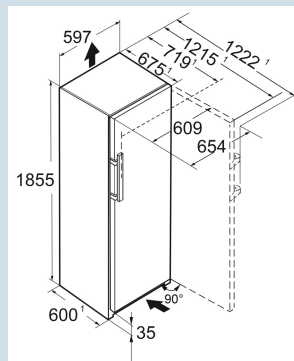

Tot 30 kg belastbaar en eenvoudig te reinigen

GlassLine draagplateaus

Behuizing / Kleur deur
Materiaal behuizing
Materiaal deur/deksel
Volume totaal
Volume koelgedeelte
Energieklasse
Energieverbruik per jaar
Energieverbruik per 24 uur
Energiekosten per jaar
Energie efficiëntie index
Geluidsniveau
Geluidsniveau klasse
Klimaatklasse

Edelstaal / Edelstaal
Edelstaal
Edelstaal
386 l
387 l
A
108 kWh
0,3
€ 43,-
64
34 dB(A)
B
SN-T