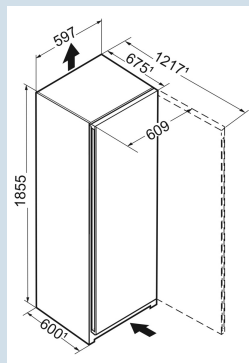

Wit / Wit
Staal
Staal
399 l
399 l
D
98 kWh
0,3
€ 39,-
80
35 dB(A)
B
SN-T

SRd 5220
PlusBLU
PerformanceEasy
FreshSuper
SilentSmart
Device
readyPower
Cooling

Advies verkoopprijs € 1100

Afmetingen

| | |
|-------------------------------|-------------------|
| Hoogte | 185,5 cm |
| Breedte | 59,7 cm |
| Diepte | 67,5 cm |
| InteriorFit | Ja |
| Plaatsbaar tegen muur | Ja |
| Netto gewicht / Bruto gewicht | 67,8 kg / 72,8 kg |
| Hoogte verpakking | 1927 mm |
| Breedte verpakking | 615 mm |
| Diepte verpakking | 767 mm |