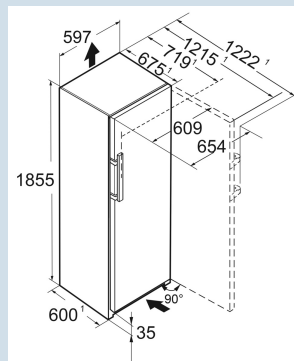

Tot 30 kg belastbaar en eenvoudig te reinigen

GlassLine draagplateaus

Behuizing / Kleur deur
Materiaal behuizing
Materiaal deur/deksel
Volume totaal
Volume koelgedeelte
Energieklasse
Energieverbruik per jaar
Energieverbruik per 24 uur
Energiekosten per jaar
Energie efficiëntie index
Geluidsniveau
Geluidsniveau klasse
Klimaatklasse

Staalgrijs / Edelstaal
Staal
Edelstaal
401 l
402 l
A
79 kWh
0,2
€ 32,-
64
35 dB(A)
B
SN-T