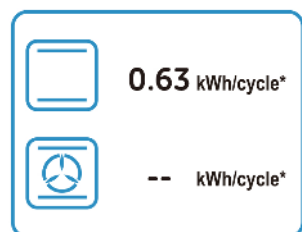

65/2014

Lower-left Oven

ENERGY Y IJA
енергия • ενέργεια IE IA

STOVES

ST DX RCA RICH
90Ei RTY MBL

33L

* чийъл - cyklus - portion - zyklus - програма - ciclo - stukkel - othjelma - ciklus ciklas - cikls - ciklu - cyclus - cykl - ciclu - program - cykel

65/2014

Upper-left Oven

ENERGY Y IJA
енергия • ενέργεια IE IA

STOVES

ST DX RCA RICH
90Ei RTY MBL

81L

* чийъл - cyklus - portion - zyklus - програма - ciclo - stukkel - othjelma - ciklus ciklas - cikls - ciklu - cyclus - cykl - ciclu - program - cykel