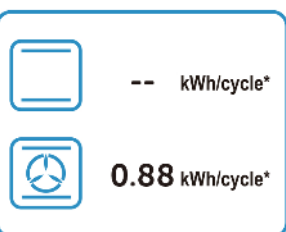

65/2014

Lower-left Oven

ENERGY Y IJA
енергия • ενέργεια IE IA

STOVES

ST DX RCA RICH
90Ei RTY MBL

33L

* чийъл - cyklus - portion - zyklus - програма - ciclo - stukkel - othjelma - ciklus ciklas - cikls - ciklu - cyclus - cykl - ciclu - program - cykel

65/2014

Upper-left Oven

ENERGY Y IJA
енергия • ενέργεια IE IA

STOVES

ST DX RCA RICH
90Ei RTY MBL

81L

* чийъл - cyklus - portion - zyklus - програма - ciclo - stukkel - othjelma - ciklus ciklas - cikls - ciklu - cyclus - cykl - ciclu - program - cykel