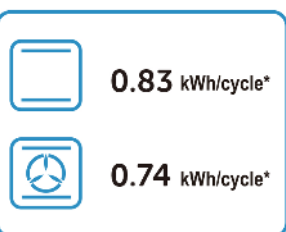

* чийъл - cyklus - portion - zyklus - програма - ciclo - stukkel - othjelma - ciklus ciklas - cikls - ciklu - cyclus - cykl - ciclu - program - cykel

65/2014

Lower-left Oven

ENERGY Y IJA
енергия • ενέργεια IE IA