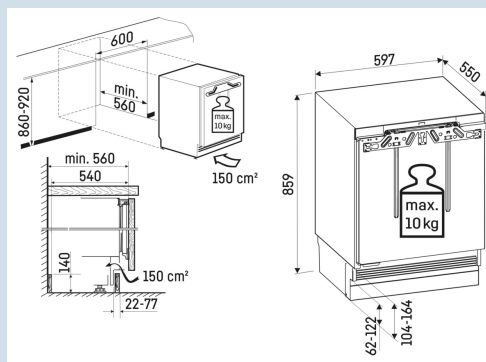

SUFNc 375i
Prime

No Frost

Super Silent

Side by Side

Soft System

Super Frost

Vario Space

Power Cooling

Advies verkoopprijs € 1699

Nooit meer ontdooien.
NoFrost

Genoeg ruimte voor de hoogste ijstaart.
VarioSpace

Hoorbare waarschuwing bij storing.
Optisch en akoestisch temperatuuralarm

Onbeperkt combineren.
2 zijdige wandverwarming

Zacht sluiten garantie.
SoftSystem

Deur kan nooit ongemerkt open blijven.
Akoestisch deuralarm

Deur wordt vanaf 30° dichtgetrokken
Deur-op-deur montage

Nismaat
Deurmontage systeem
Materiaal deur/deksel
Volume totaal
Volume vriesgedeelte
Energieklasse
Energieverbruik per jaar
Energieverbruik per 24 uur
Energiekosten per jaar
Energie efficiëntie index
Geluidsniveau
Geluidsniveau klasse
Klimaatklasse

86 - 92 cm
deur-op-deursysteem
Staal
80 l
80 l
A C
121 kWh
0,3
€ 36,-
64
32 dB(A)
B
SN-T