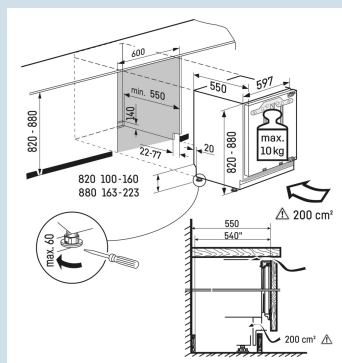

Onbeperkt combineren.

2 zijdige wandverwarming

Nismaat	82 - 88 cm
Deurmontage systeem	deur-op-deursysteem
Materiaal deur/deksel	Staal
Volume totaal	95 l
Volume vriesgedeelte	95 l
Energieklasse	D
Energieverbruik per jaar	141 kWh
Energieverbruik per 24 uur	0,4
Energiekosten per jaar	€ 56,-
Energie efficiëntie index	80
Geluidsniveau	35 dB(A)
Geluidsniveau klasse	B
Klimaatklasse	SN,N,ST