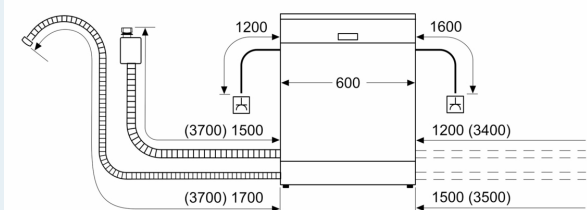

Energieklasse:	A
Energieverbruik per 100 cycli Eco-programma:	54 kWh
Aantal couverts:	13
Waterverbruik Ecoprogramma:	9.0 l
Programmaduur:	4:30 uur
Geluidsniveau:	42 dB(A) re 1 pW
Geluidsniveauroep:	B
Inbouw/vrijstaand:	Inbouw
Hoogte van afneembaar bovenblad:	0 mm
Afmetingen apparaat (hxbxd):	865 x 598 x 550 mm
Inbouwafmetingen (hxbxd):	865-925 x 600 x 550 mm
Diepte met 90° geopende deur:	1200 mm
In hoogte verstelbare pootjes:	Ja - alle vanaf voorzijde
Maximaal instelbare hoogte:	60 mm
Verstelbare sokkel:	Horizontaal en verticaal
Nettogewicht:	36.1 kg
Brutogewicht:	38.0 kg
Aansluitvermogen:	2400 W
Minimale smeltveiligheid:	10 A
Spanning:	220-240 V
Frequentie:	50; 60 Hz
Lengte elektriciteitsnoer:	175.0 cm
Type stekker:	Schuko-/Gardy, met aarding (meegeleverd)
Lengte toevoerslang:	165 cm
Lengte afvoerslang:	190 cm
EAN-code:	4242003962497
Type installatie:	Volledig geïntegreerd

Toebehoren:

- Trechter voor zout

- Incl. dampbescherming voor werkblad

Technische specificaties:

- Afmetingen (hxbxd): 86.5 x 59.8 x 55 cm
- Materiaal kuip: roestvrij staal

¹ Schaal van energie-efficiëntieclassen van A tot G

**iQ300, Volledig geïntegreerde vaatwasser, 60 cm, XXL (extra hoog)
SX63EX22AE**

Afmeting in mm

⚡ stopcontact
() Waarde met verlengingsset

Afmeting in mm