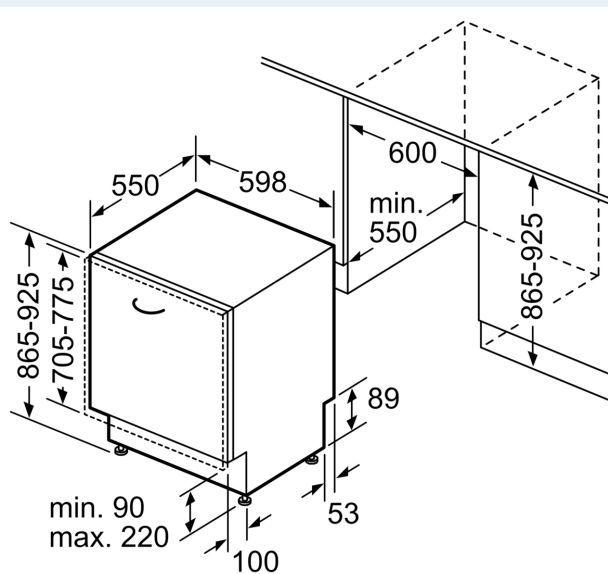

Energieklasse:	A
Energieverbruik per 100 cycli Eco-programma:	54 kWh
Aantal couverts:	13
Waterverbruik Ecoprogramma:	9.0 l
Programmaduur:	4:30 uur
Geluidsniveau:	42 dB(A) re 1 pW
Geluidsniveauroep:	B
Inbouw/vrijstaand:	Inbouw
Hoogte van afneembaar bovenblad:	0 mm
Afmetingen apparaat (hxbxd):	865 x 598 x 550 mm
Inbouwafmetingen (hxbxd):	865-925 x 600 x 550 mm
Diepte met 90° geopende deur:	1200 mm
In hoogte verstelbare pootjes:	Ja - alle vanaf voorzijde
Maximaal instelbare hoogte:	60 mm
Verstelbare sokkel:	Horizontaal en verticaal
Nettogewicht:	36.1 kg
Brutogewicht:	38.0 kg
Aansluitvermogen:	2400 W
Minimale smeltveiligheid:	10 A
Spanning:	220-240 V
Frequentie:	50; 60 Hz
Lengte elektriciteitsnoer:	175.0 cm
Type stekker:	Schuko-/Gardy, met aarding (meegeleverd)
Lengte toevoerslang:	165 cm
Lengte afvoerslang:	190 cm
EAN-code:	4242003962497
Type installatie:	Volledig geïntegreerd

Toebehoren:

- Trechter voor zout

- Incl. dampbescherming voor werkblad

Technische specificaties:

- Afmetingen (hxbxd): 86.5 x 59.8 x 55 cm
- Materiaal kuip: roestvrij staal

¹ Schaal van energie-efficiëntieclassen van A tot G

**iQ300, Volledig geïntegreerde vaatwasser, 60 cm, XXL (extra hoog)
SX63EX22AE**

Afmeting in mm

⚡ stopcontact
() Waarde met verlengingsset

Afmeting in mm