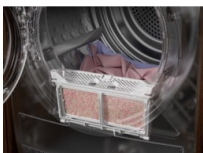

Gemakkelijk te reinigen en energie-efficiënte EasyClean-filter

Het EasyClean-filter is een efficiënte enkele filter die gemakkelijk kan worden gereinigd. Het helpt energie te besparen door het energieverbruik stabiel te houden voor de levensduur van het apparaat.