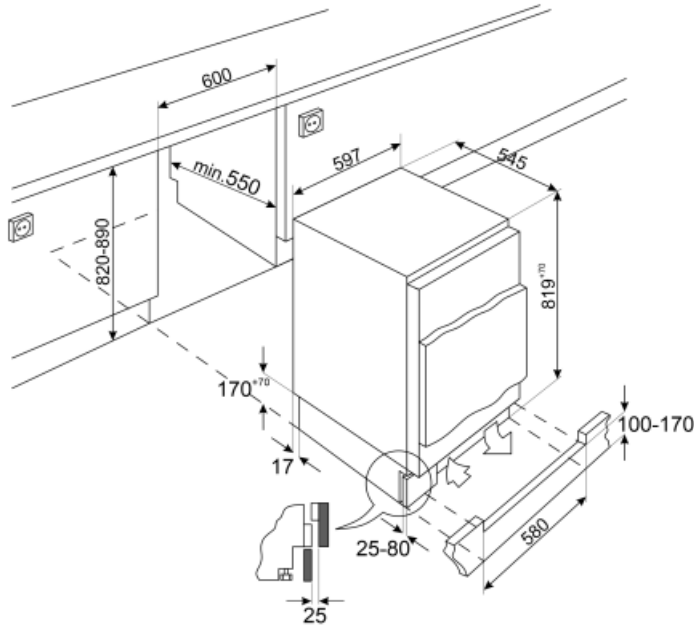

Totaal netto volume	95 l	4 star - Freezing capacity	7.1 Kg/24h
Energie-efficiëntieklasse	E	Klimaatklasse	SN, N, ST, T
Emissieklasse voor akoestisch luchtgeluid	C	EEl	100 %
Netto inhoud vriesgedeelte	95 l		

Elektrische aansluiting

Stekker	(F;E) Schuko	Spanning	230-240 V
Nominale aansluitwaarde	120 W	Frequentie	50 Hz
Stroom	0,8 A	Lengte voedingskabel	240 cm