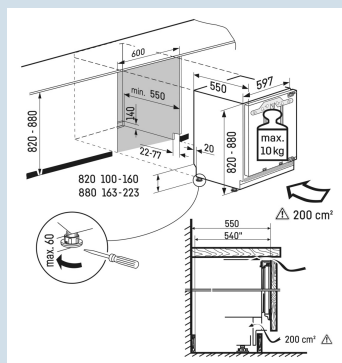

#### Deur wordt vanaf 30° dichtgetrokken

Deur-op-deur montage

Nismaat	82 - 88 cm
Deurmontage systeem	deur-op-deursysteem
Materiaal deur/deksel	Staal
Volume totaal	136 l
Volume koelgedeelte	137 l
Energieklasse	<b>D</b>
Energieverbruik per jaar	75 kWh
Energieverbruik per 24 uur	0,2
Energiekosten per jaar	€ 30,-
Energie efficiëntie index	80
Geluidsniveau	34 dB(A)
Geluidsniveau klasse	B
Klimaatklasse	SN,N,ST

#### Afmetingen

Hoogte	82 cm
Breedte	59,7 cm
Diepte	55 cm
Onderbouwbaar	Ja
Inbouwhoogte	82-88 cm
Inbouwbreedte	60 cm
Inbouwdiepte minimaal	55,0 cm
Max. Meubelgewicht koeldeel	10 kg
Netto gewicht / Bruto gewicht	35,6 kg / 38,2 kg
Hoogte verpakking	883 mm
Breedte verpakking	615 mm
Diepte verpakking	617 mm