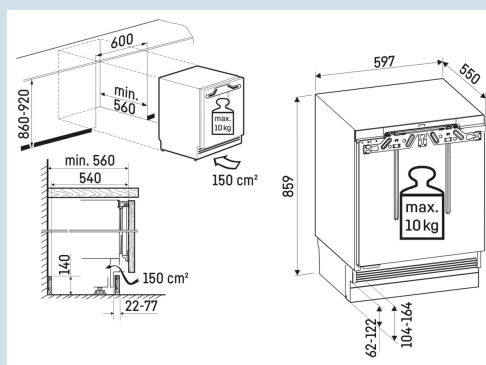

Tot 30 kg belastbaar en eenvoudig te reinigen

GlassLine draagplateaus

| | |
|----------------------------|---------------------|
| Nismaat | 86 - 92 cm |
| Deurmontage systeem | deur-op-deursysteem |
| Materiaal deur/deksel | Staal |
| Bruto inhoud totaal | 135 l |
| Volume totaal | 134 l |
| Volume koelgedeelte | 135 l |
| Energieklasse | |
| Energieverbruik per jaar | 60 kWh |
| Energieverbruik per 24 uur | 0,2 |
| Energiekosten per jaar | € 18,- |
| Energie efficiëntie index | 64 |
| Geluidsniveau | 34 dB(A) |
| Geluidsniveau klasse | B |

URc 3700

Pure

Super
SilentPower
Cooling

Advies verkoopprijs € 1199

Afmetingen

| | |
|-------------------------------|---------------|
| Hoogte | 85,8 cm |
| Breedte | 59,7 cm |
| Diepte | 55 cm |
| Inbouwhoogte | 86-92 cm |
| Inbouwbreedte | 60 cm |
| Inbouwdiepte minimaal | 56,0 cm |
| Max. Meubelgewicht koeldeel | 10 kg |
| Netto gewicht / Bruto gewicht | 34 kg / 37 kg |
| Hoogte verpakking | 930 mm |
| Breedte verpakking | 615 mm |
| Diepte verpakking | 710 mm |