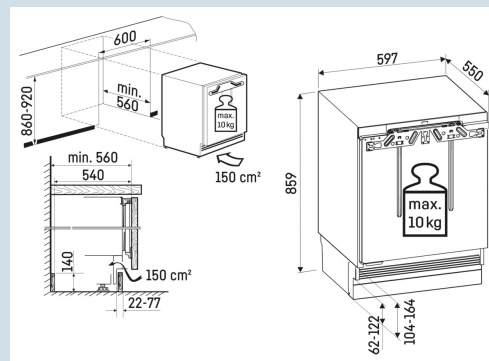

Zacht aanraken is voldoende.

Tiptoets bediening

Tot 30 kg belastbaar en eenvoudig te reinigen

GlassLine draagplateaus

Deur wordt vanaf 30° dichtgetrokken

Deur-op-deur montage

Deur kan nooit ongemerkt open blijven

Akoestisch deuralarm

Nismaat	86 - 92 cm
Deurmontage systeem	deur-op-deursysteem
Materiaal deur/deksel	Staal
Bruto inhoud totaal	115 l
Volume totaal	115 l
Volume koelgedeelte	101 l
Volume vriesgedeelte	14 l
Energieklasse	C
Energieverbruik per jaar	92 kWh
Energieverbruik per 24 uur	0,3
Energiekosten per jaar	€ 28,-
Energie efficiëntie index	64
Geluidsniveau	34 dB(A)

URc 3701

Pure

Super
Silent

Advies verkoopprijs € 1299

Afmetingen

Hoogte	85,8 cm
Breedte	59,7 cm
Diepte	55 cm
Inbouwhoogte	86-92 cm
Inbouwbreedte	60 cm
Inbouwdiepte minimaal	56,0 cm
Max. Meubelgewicht koeldeel	10 kg
Netto gewicht / Bruto gewicht	37 kg / 39 kg
Hoogte verpakking	930 mm
Breedte verpakking	615 mm
Diepte verpakking	710 mm