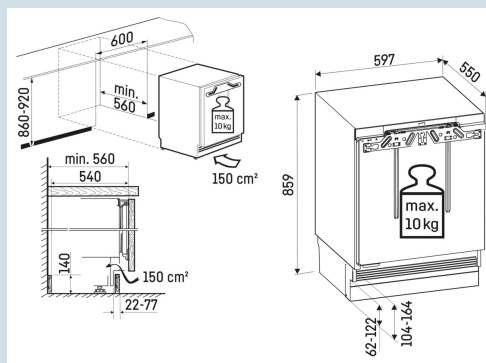

| | |
|----------------------------|---------------------|
| Nismaat | 86 - 92 cm |
| Deurmontage systeem | deur-op-deursysteem |
| Materiaal deur/deksel | Staal |
| Bruto inhoud totaal | 135 l |
| Volume totaal | 134 l |
| Volume koelgedeelte | 135 l |
| Energieklasse | C |
| Energieverbruik per jaar | 60 kWh |
| Energieverbruik per 24 uur | 0,2 |
| Energiekosten per jaar | € 18,- |
| Energie efficiëntie index | 64 |
| Geluidsniveau | 32 dB(A) |
| Geluidsniveau klasse | B |

URc 375i
PrimeEasy
FreshSuper
SilentSoft
SystemSuper
CoolPower
Cooling

Advies verkoopprijs € 1599

Afmetingen

| | |
|-------------------------------|---------------|
| Hoogte | 85,8 cm |
| Breedte | 59,7 cm |
| Diepte | 55 cm |
| Inbouwhoogte | 86-92 cm |
| Inbouwbreedte | 60 cm |
| Inbouwdiepte minimaal | 56,0 cm |
| Max. Meubelgewicht koeldeel | 10 kg |
| Netto gewicht / Bruto gewicht | 37 kg / 39 kg |
| Hoogte verpakking | 930 mm |
| Breedte verpakking | 615 mm |
| Diepte verpakking | 710 mm |