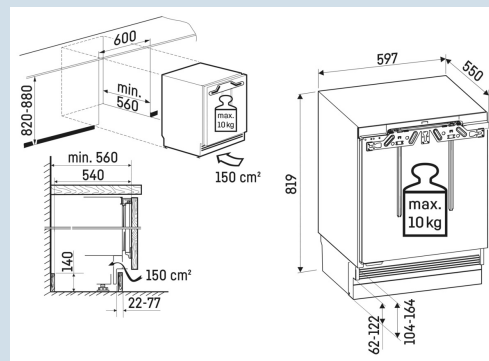

Zacht aanraken is voldoende.

Tiptoets bediening

Tot 30 kg belastbaar en eenvoudig te reinigen

GlassLine draagplateaus

Deur wordt vanaf 30° dichtgetrokken

Deur-op-deur montage

Deur kan nooit ongemerkt open blijven

Akoestisch deuralarm

Nismaat	82 - 88 cm
Deurmontage systeem	deur-op-deursysteem
Materiaal deur/deksel	Staal
Bruto inhoud totaal	127 l
Volume totaal	127 l
Volume koelgedeelte	127 l
Energieklasse	D
Energieverbruik per jaar	74 kWh
Energieverbruik per 24 uur	0,2
Energiekosten per jaar	€ 22,-
Energie efficiëntie index	80
Geluidsniveau	34 dB(A)
Geluidsniveau klasse	B

URd 3600
PureSuper
Silent

Advies verkoopprijs € 999

Afmetingen

Hoogte	81,8 cm
Breedte	59,7 cm
Diepte	55 cm
Inbouwhoogte	82-88 cm
Inbouwbreedte	60 cm
Inbouwdiepte minimaal	56,0 cm
Max. Meubelgewicht koeldeel	10 kg
Netto gewicht / Bruto gewicht	33 kg / 35 kg
Hoogte verpakking	890 mm
Breedte verpakking	615 mm
Diepte verpakking	710 mm