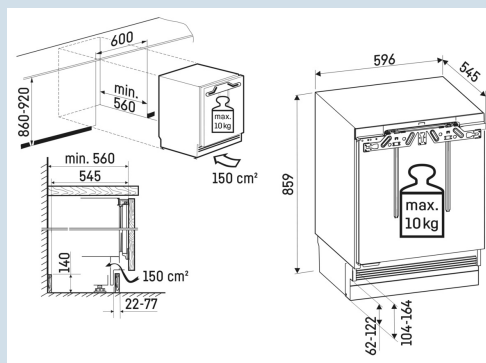

### Tot 30 kg belastbaar en eenvoudig te reinigen

GlassLine draagplateaus

Nismaat	86 - 92 cm
Deurmontage systeem	Uittrekwagen
Materiaal deur/deksel	Staal
Bruto inhoud totaal	134 l
Volume totaal	133 l
Volume koelgedeelte	134 l
Energieklasse	
Energieverbruik per jaar	60 kWh
Energieverbruik per 24 uur	0,2
Energiekosten per jaar	€ 18,-
Energie efficiëntie index	64
Geluidsniveau	32 dB(A)
Geluidsniveau klasse	B

URPc 375i  
PrimeSuper  
SilentSoft  
SystemSoft-  
TelescopicSuper  
CoolPower  
Cooling

Advies verkoopprijs € 1899

**Afmetingen**

Hoogte	85,8 cm
Breedte	59,7 cm
Diepte	55 cm
Inbouwhoogte	86-92 cm
Inbouwbreedte	60 cm
Inbouwdiepte minimaal	56,0 cm
Max. Meubelgewicht koeldeel	10 kg
Netto gewicht / Bruto gewicht	41 kg / 43 kg
Hoogte verpakking	930 mm
Breedte verpakking	615 mm
Diepte verpakking	710 mm