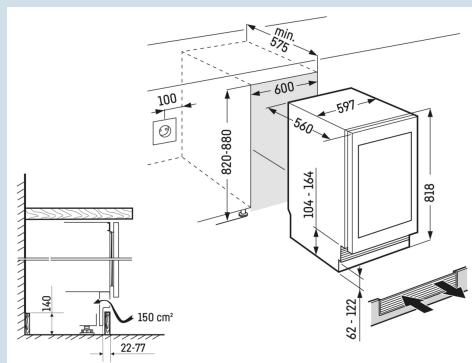

Nismaat	82 - 88 cm
Deurmontage systeem	deur-op-deursysteem
Behuizing / Kleur deur	Antraciet / Antraciet
Materiaal deur/deksel	Isolatieglas
Bruto inhoud totaal	123 l
Netto inhoud wijndeel	93 l
Capaciteit 0,75 l bordeaux fles *	32
Volume totaal	92 l
Volume koelgedeelte	92 l
Energieklasse	F
Energieverbruik per jaar	104 kWh
Energieverbruik per 24 uur	0,3
Energiekosten per jaar	€ 31,-

* 0,75 l bordeaux fles Norm NF H 35-124 (H;300,5 mm ø 76,1 mm)

Afmetingen

Hoogte	81,9 cm
Breedte	59,7 cm
Diepte	56,3 cm
Inbouwhoogte	82-88 cm
Inbouwbreedte	60 cm
Inbouwdiepte minimaal	58,0 cm
Max. Meubelgewicht koeldeel	10 kg
Netto gewicht / Bruto gewicht	47 kg / 50 kg
Hoogte verpakking	890 mm
Breedte verpakking	640 mm
Diepte verpakking	710 mm