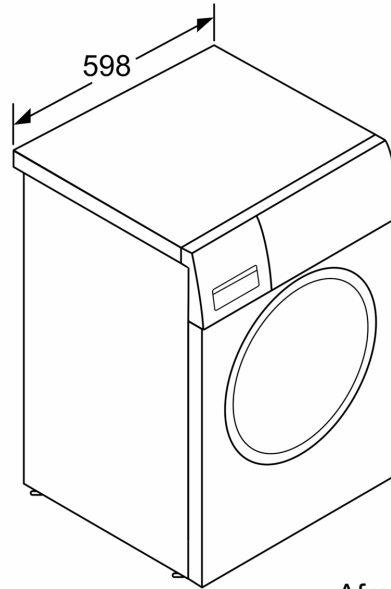

**Serie 6, Wasmachine, voorlader, 9
kg, 1400 rpm
WGG244ZANL**

Afmeting in mm

Afmeting in mm