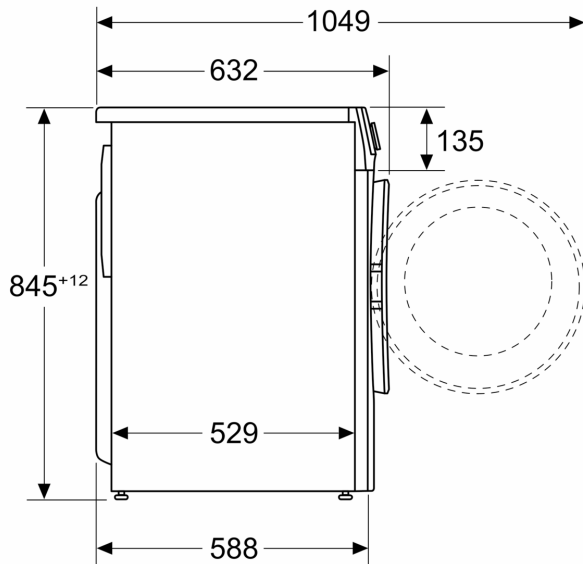

Technische Data

Energieklasse:	A
Gewogen energieverbruik in kWh per 100 wascycli, 40-60 ecoprogramma's:	49 kWh
Vulgewicht:	9.0 kg
Het waterverbruik van de ecoprogramma's in liters per cyclus:	50 l
Tijdsduur van de 40-60 ecoprogramma's in uren en minuten bij een nominale capaciteit:	3:48 h
Droogefficiëntieklasse:	B
Geluidsniveaueklasse:	A
Geluidsniveau:	71 dB(A) re 1 pW
Inbouw/vrijstaand:	Vrijstaand
Hoogte van afneembaar bovenblad:	0 mm
Afmetingen: hoogte x breedte x diepte:	845 x 598 x 588 mm
Nettogewicht:	71.5 kg
Aansluitvermogen:	2300 W
Minimale smeltveiligheid:	10 A
Spanning:	220-240 V
Frequentie:	50 Hz
Lengte elektriciteitsnoer:	160.0 cm
Deurscharnier:	Links
Verrijdbaar:	Nee
EAN-code:	4242005445905
Type installatie:	Vrijstaand

- Onderbouwbaar onder 85 cm nishoogte
- Afmeting apparaat (H x B): 84.5 cm x 59.8 cm
- Diepte apparaat: 58.8 cm
- Diepte apparaat incl. deur: 63.2 cm
- Diepte apparaat met geopende deur: 104.9 cm

** De aangegeven waardes zijn afgerond.

³ Gewogen waterverbruik in liters per cyclus (in programma Eco 40-60)

⁴ Programmaduur Eco 40-60

**Serie 6, Wasmachine, voorlader, 9
kg, 1400 rpm
WGG244ZANL**

Afmeting in mm

Afmeting in mm