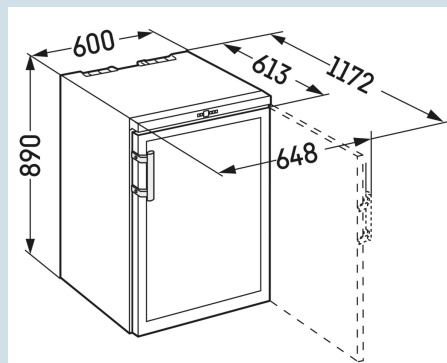

Wijnbewaarkast

WKb 1812

Vinothek

Advies verkoopprijs € 1199

Deze wijnkelder mag gezien worden

De Liebherr wijnbewaarkast WKb 1812 met 1 vaste temperatuur is uitgevoerd in matzwart met isolatieglas deur. Vinothek model met verstelbare verzinkte draagroosters, digitale temperatuurmeter, verlichting, FreshAir filter en ventilatiekoeling. Capaciteit 66 flessen (Bordeauxformaat).

Rode en witte wijn op ideale drinktemperatuur.

Instelbare temperatuurzone

Regelbare luchtvochtigheid

Inschakelbare ventilator

Goed zicht.

TL verlichting

In alle rust bewaren.

Trillingsvrije ophanging compressoren

Flessen stabiel bewaren.

Verzinkte draagroosters

Hoorbare waarschuwing bij storing.

Optisch en akoestisch temperatuuralarm

Geschikt voor al uw wijnen.

Temperatuurbereik +5°C tot +20°C

Eenvoudig te openen

Stanggreep

Perfect overzicht, veilig en beschermd

Isolatieglasdeur met UV bescherming

Perfekte luchtkwaliteit

FreshAir koolfilter

Temperatuur eenvoudig af te lezen

LC digitaal temperatuurdisplay

Ook geschikt voor minder vlakke vloeren.

Stelpoten

Behuizing / Kleur deur
Materiaal behuizing
Materiaal deur/deksel
Capaciteit 0,75 l bordeaux fles *
Volume totaal
Energieklasse
Energieverbruik per jaar
Energieverbruik per 24 uur
Energiekosten per jaar
Energie efficiëntie index
Geluidsniveau
Geluidsniveau klasse
Klimaatklasse

Zwart / Zwart
Staal
Isolatieglas met UV coating
66
135 l
 G
123 kWh
0,3
€ 49,-
145
38 dB(A)
C
SN-ST

* 0,75 l bordeaux fles Norm NF H 35-124 (H;300,5 mm ø 76,1 mm)