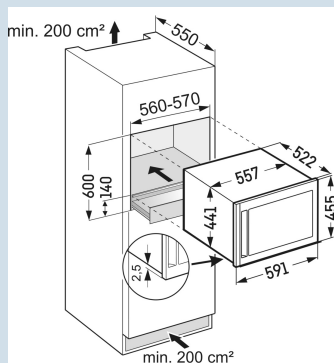

\* 0,75 l bordeaux fles Norm NF H 35-124 (H;300,5 mm ø 76,1 mm)

**WKEes 553**  
GrandCru

**Super Silent**  
**Telescopic Rails**

Advies verkoopprijs € 1999

**Afmetingen**

Hoogte	44,1 cm
Breedte	55,7 cm
Diepte	52,2 cm
Interieurhoogte	34 cm
Interieurbreedte	46 cm
Interieurdiepte	31 cm
Inbouwhoogte	45 cm
Inbouwbreedte	56 cm
Inbouwdiepte minimaal	55 cm
Netto gewicht / Bruto gewicht	31 kg / 33 kg
Hoogte verpakking	510 mm
Breedte verpakking	622 mm
Diepte verpakking	610 mm