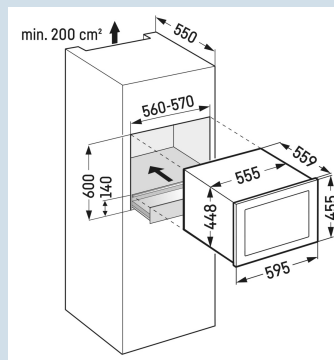

#### Optimaal benutten van de ruimte.

Beukenhouten draagplateaus

\* 0,75 l bordeaux fles Norm NF H 35-124 (H;300,5 mm ø 76,1 mm)

**WKEgb 582**  
GrandCru

Tip  
Open

Super  
Silent

Telescopic  
Rails

Advies verkoopprijs € 2399

**Afmetingen**

Hoogte	44,8 cm
Breedte	55,5 cm
Diepte	55,9 cm
Interieurhoogte	29,5 cm
Interieurbreedte	47 cm
Interieurdiepte	29 cm
Inbouwhoogte	45-45,2 cm
Inbouwbreedte	56-57 cm
Inbouwdiepte minimaal	55 cm
Netto gewicht / Bruto gewicht	33 kg / 40 kg
Hoogte verpakking	510 mm
Breedte verpakking	622 mm
Diepte verpakking	702 mm