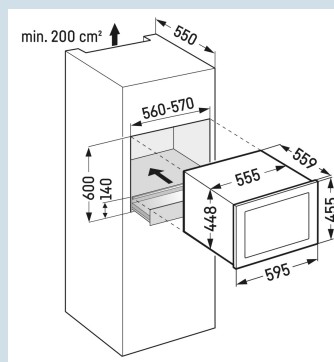

#### Optimaal benutten van de ruimte.

Beukenhouten draagplateaus

#### In alle rust bewaren.

Trillingsvrije ophanging compressoren

Nismaat	45 cm
TipOpen	Ja
Behuizing / Kleur deur	Staalgrijs / Wit (RAL 9003)
Materiaal behuizing	Kunststof
Materiaal deur/deksel	Isolatieglas met UV coating
Capaciteit 0,75 l bordeaux fles *	18
Volume totaal	47 l
Energieklasse	<b>G</b>
Energieverbruik per jaar	116 kWh
Energieverbruik per 24 uur	0,3
Energiekosten per jaar	€ 46,-
Energie efficiëntie index	145
Geluidsniveau	32 dB(A)

\* 0,75 l bordeaux fles Norm NF H 35-124 (H;300,5 mm ø 76,1 mm)

**WKEgw 582**  
GrandCru

Tip  
Open

Super  
Silent

Telescopic  
Rails

Advies verkoopprijs € 2399

**Afmetingen**

Hoogte	44,8 cm
Breedte	55,5 cm
Diepte	55,9 cm
Interieurhoogte	29,5 cm
Interieurbreedte	47 cm
Interieurdiepte	29 cm
Inbouwhoogte	45-45,2 cm
Inbouwbreedte	56-57 cm
Inbouwdiepte minimaal	55 cm
Netto gewicht / Bruto gewicht	33 kg / 40 kg
Hoogte verpakking	510 mm
Breedte verpakking	622 mm
Diepte verpakking	702 mm