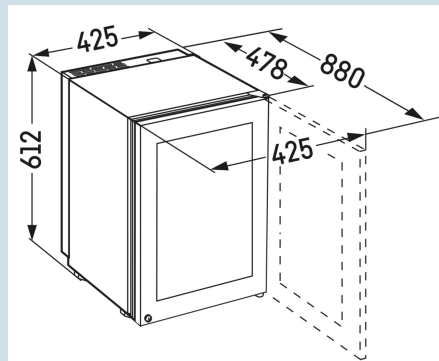

Advies verkoopprijs € 1999

Mini design wijnkelder

De Liebherr wijnbewaarkast WKes 653 met UV gecoate isolatieglasdeur is rondom uitgevoerd in edelstaal en kan ook aan de muur worden opgehangen. GrandCru model met digitale temperatuurmeter, dimbare LED verlichting en ventilatiekoeling. Capaciteit 12 flessen (Bordeauxformaat).

Rode en witte wijn op ideale drinktemperatuur.

Instelbare temperatuurzone

Altijd optimaal zicht.

LED verlichting

In alle rust bewaren.

Trillingsvrije ophanging compressoren

Optimaal benutten van de ruimte.

Beukenhouten draagplateaus

Temperatuur eenvoudig af te lezen

LC digitaal temperatuursdisplay

Ook geschikt voor minder vlakke vloeren.

Stelpoten

Geschikt voor al uw wijnen.

Temperatuurbereik +5°C tot +20°C

Perfect overzicht

Isolatieglasdeur

Perfecte luchtkwaliteit

FreshAir koelfilter

Voorkom ongewenste toegang

Slot

Hoorbare waarschuwing bij storing.

Optisch en akoestisch temperatuuralarm

Behuizing / Kleur deur
Materiaal behuizing
Materiaal deur/deksel
Capaciteit 0,75 l bordeaux fles*
Volume totaal
Energieklasse
Energieverbruik per jaar
Energieverbruik per 24 uur
Energiekosten per jaar
Energie efficiëntie index
Geluidsniveau
Geluidsniveau klasse
Klimaatklasse

Edelstaal / Edelstaal frame
Edelstaal met SmartSteel
Isolatieglas
12
48 l
E
78 kWh
0,2
€ 31,-
100
37 dB(A)
C
SN

* 0,75 l bordeaux fles Norm NF H 35-124 (H;300,5 mm ø 76,1 mm)