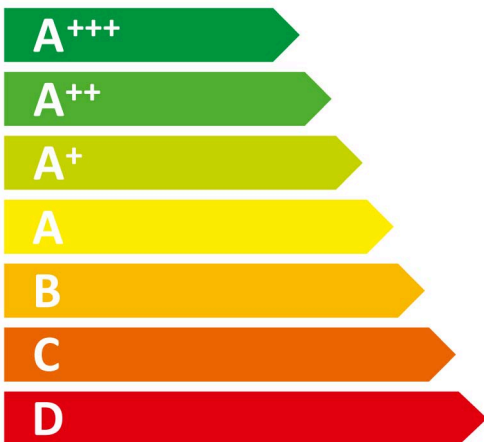

A+++

ENERGIA · ЕНЕРГИЯ · ΕΝΕΡΓΕΙΑ
ENERGIJA · ENERGY · ENERGIE
ENERGI

176

kWh/annum

165

min/cycle*

8,0

kg