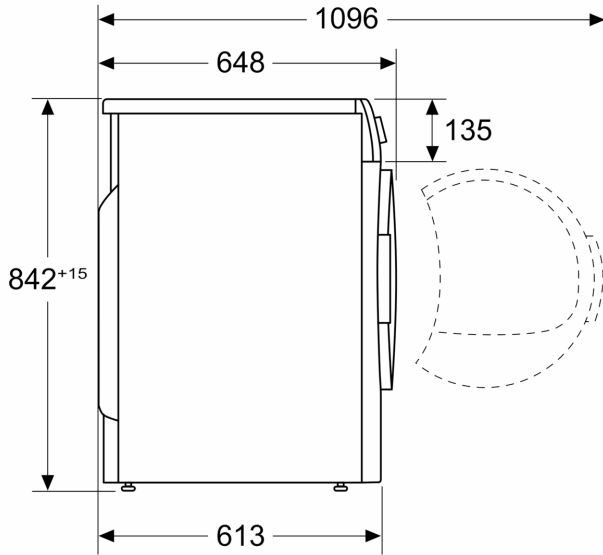

WMZ20600 Wolkorf
WTZ27400 Verbindingsset met werkvlak
WTZ27410 Verbindingsset
WTZPW20D Voetstuk met onderlade

Inbouw/vrijstaand:Vrijstaand
Afreembaar bovenblad: Nee
Draairichting deur: Rechts
Lengte elektriciteitsnoer: 145.0 cm
Afmetingen (HxBxD):842x598x613 mm
Nettogewicht: 55.0 kg
Gefluoreerde broeikasgassen:Nee
Type Koelmiddel: R290
Hermetisch afgesloten apparaat: Ja
De hoeveelheid uitgedrukt in CO2-equivalent:0.000 t
EAN-code:4242005415588
Aansluitvermogen:600 W
Minimale smeltveiligheid: 10 A
Spanning: 220-240 V
Frequentie: 50 Hz
Vulgewicht:9.0 kg
Energieklasse: A+++
Energieverbruik elektrische droger, maximale belading - nieuw (2010/30/EC): 1.60 kWh
Standaardduur katoenprogramma, maximale belading:195 min
Energieverbruik elektrische droger, gedeeltelijke belading - nieuw (2010/30/EC):0.89 kWh
Standaardduur katoenprogramma, gedeeltelijke belading: 125 min
Gewogen jaarlijks energieverbruik, elektrische droger - NIEUW (2010/30/EG): 193.0 kWh/annum
Gewogen programmaduur: 155 min
Gemiddelde condensatie-efficiëntie, maximale belading (%):88 %
Gemiddelde condensatie-efficiëntie, gedeeltelijke belading (%): 88 %
Gewogen condensatie-efficiëntie (%):88 %

Technische specificaties:

- Rechtsdraaiende deur
- Onderbouwbaar onder 85 cm nishoogte

- Afmeting apparaat (H x B): 84.2 cm x 59.8 cm
- Diepte apparaat: 61.3 cm
- Diepte apparaat incl. deur: 64.8 cm
- Diepte apparaat met geopende deur: 109.6 cm

Serie 6, Warmtepompdroger, 9 kg
WQG245D5NL

Afmeting in mm

Afmeting in mm