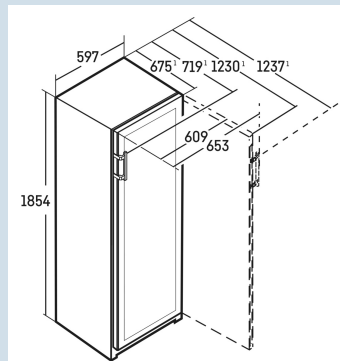

* 0,75 l bordeaux fles Norm NF H 35-124 (H;300,5 mm ø 76,1 mm)

WSbsi 5252
Vinidor

Black
Steel

Advies verkoopprijs € 2299

Afmetingen

Hoogte	185,4 cm
Breedte	59,7 cm
Diepte	67,5 cm
Plaatsbaar tegen muur	Ja
Max. Meubelgewicht koeldeel	-
Netto gewicht / Bruto gewicht	70,8 kg / 77 kg
Hoogte verpakking	1927 mm
Breedte verpakking	625 mm
Diepte verpakking	772 mm