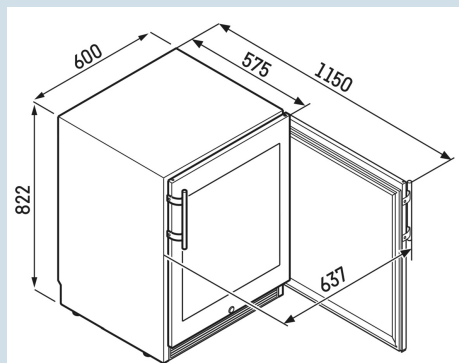

Perfekte luchtkwaliteit

2 FreshAir koolfilters

Behuizing / Kleur deur
Materiaal behuizing
Materiaal deur/deksel
Capaciteit 0,75 l bordeaux fles *
Volume totaal
Energieklasse
Energieverbruik per jaar
Energieverbruik per 24 uur
Energiekosten per jaar
Energie efficiëntie index
Geluidsniveau
Geluidsniveau klasse
Klimaatklasse

Edelstaal / Edelstaal frame
Edelstaal
Isolatieglas
34
95 l
 G
139 kWh
0,4
€ 56,-
180
36 dB(A)
C
SN-ST

* 0,75 l bordeaux fles Norm NF H 35-124 (H;300,5 mm ø 76,1 mm)