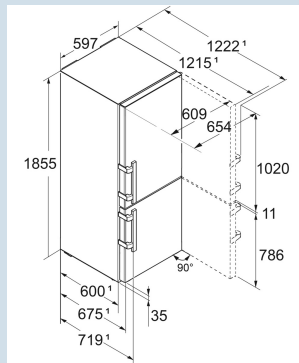

Tot 30 kg belastbaar en eenvoudig te reinigen

GlassLine draagplateaus

Behuizing / Kleur deur
Materiaal behuizing
Materiaal deur/deksel
Volume totaal
Volume koelgedeelte
Volume vriesgedeelte
Energieklasse
Energieverbruik per jaar
Energieverbruik per 24 uur
Energiekosten per jaar
Energie efficiëntie index
Geluidsniveau
Geluidsniveau klasse

Staalgrijs / Edelstaal
Staal
Edelstaal
331 l
229 l
103 l
A C
161 kWh
0,4
€ 64,-
64
34 dB(A)
B