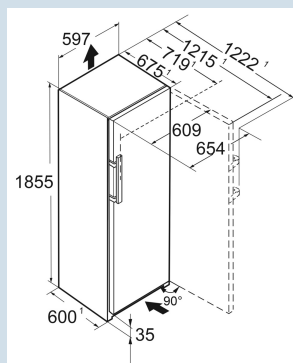

Opent bijna vanzelf

Hevelgreep edelstaal

Behuizing / Kleur deur
Materiaal behuizing
Materiaal deur/deksel
Volume totaal
Volume koelgedeelte
Energieklasse
Energieverbruik per jaar
Energieverbruik per 24 uur
Energiekosten per jaar
Energie efficiëntie index
Geluidsniveau
Geluidsniveau klasse
Klimaatklasse

BlackSteel / BlackSteel
BlackSteel
BlackSteel
386 l
387 l
 C
108 kWh
0,3
€ 32,-
64
34 dB(A)
B
SN-T