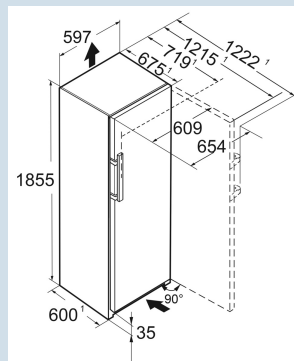

Opent bijna vanzelf

Hevelgreep edelstaal

Behuizing / Kleur deur
Materiaal behuizing
Materiaal deur/deksel
Volume totaal
Volume koelgedeelte
Energieklasse
Energieverbruik per jaar
Energieverbruik per 24 uur
Energiekosten per jaar
Energie efficiëntie index
Geluidsniveau
Geluidsniveau klasse
Klimaatklasse

Edelstaal / Edelstaal
Edelstaal
Edelstaal
386 l
387 l
A
108 kWh
0,3
€ 32,-
64
34 dB(A)
B
SN-T