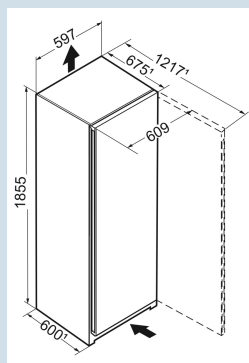

Kastmodel vrieskast

SFNd 5227
Plus

BLU
Performance

No Frost

Smart Device ready

Vario Space

Super Frost

Frost Protect

Advies verkoopprijs € 1399

Slimmer vriezen

Deze NoFrost vrieskast hoeft u nooit te ontdooien en dankzij EasyOpen is de deur moeiteloos achter elkaar te openen en te sluiten. De SpaceBox biedt plaats aan extra grote verpakkingen en het invriesplateau is perfect voor het invriezen van vruchten en kruiden. Dankzij zijwandverwarming kan deze vriezer zonder kans op condensatieproblemen gecombineerd worden in een Side-By-Side opstelling. Geschikt voor smarthome toepassingen met optionele SmartDeviceBox.

Nooit meer ontdooien.

NoFrost

Soepel uittrekbare en zelfsluitende vrieslade

Geïntegreerde lade geleider

Genoeg ruimte voor de hoogste ijstaart.

VarioSpace

Geschikt voor ijskoude ruimtes (> -15°C).

FrostProtect

Zacht aanraken is voldoende.

Tiptoets bediening

Behuizing / Kleur deur
Materiaal behuizing
Materiaal deur/deksel
Volume totaal
Volume vriesgedeelte
Energieklasse
Energieverbruik per jaar
Energieverbruik per 24 uur
Energiekosten per jaar
Energie efficiëntie index
Geluidsniveau
Geluidsniveau klasse
Klimaatklasse

Wit / Wit
Staal
Staal
277 l
278 l
 D
199 kWh
0,5
€ 80,-
80
36 dB(A)
C
SN-T